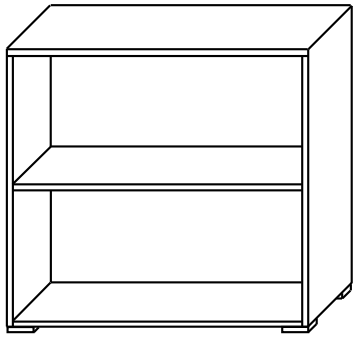

TRENDS.DE

ÜBER

40.000
ARTIKEL

LEVERKUSEN

Carl-Duisberg-Straße 155
☎ 02 14 / 83 210

Regal
inkl. einem Einlegeboden
B/H/T 80/75/40 cm

- Dekor weiß
Art.-Nr. 229671
- Nachbildung Sonoma Eiche
Art.-Nr. 229668

79.90