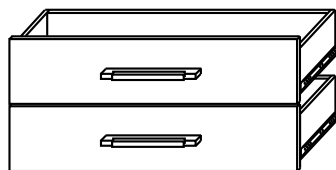

Schubladeneinsatz

mit 2 Schubladen
B/H/T 76/35/37 cm

- ☒ Nachbildung Sonoma Eiche
  Art.-Nr. 229725
- ☒ Dekor steingrau
  Art.-Nr. 229730
- ☐ Hochglanz weiß
  Art.-Nr. 229727

89.⁹⁰
99.⁹⁰