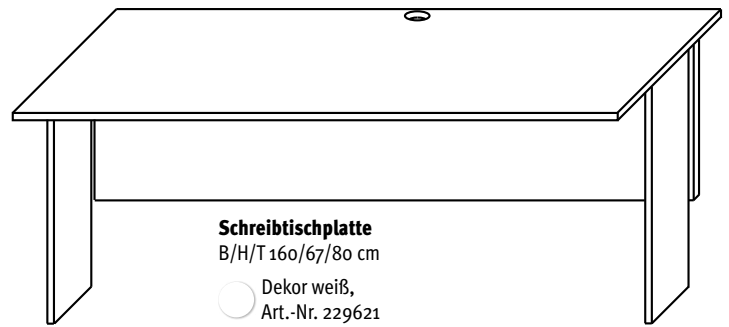

Farbe und wieviel alles kosten soll. Und alles passt so toll zusammen! Bei Fragen rund um unser Profi-Büroprogramm stehen Dir unsere Mitarbeiter gerne mit Rat und Tat zur Seite.

Konferenztisch
 B/H/T 80/75/80 cm,
 Füße Metall alufarbig lackiert,
 ● Nachbildung Sonoma Eiche,
 Art.-Nr. 229748
 ● Dekor steingrau,
 Art.-Nr. 229750

149.-

Konferenztisch
 B/H/T 160/75/80 cm,
 Füße Metall alufarbig lackiert,
 ● Nachbildung Sonoma Eiche,
 Art.-Nr. 229752
 ● Dekor steingrau,
 Art.-Nr. 229754

249.-

Schreibtischplatte
 B/H/T 120/67/80 cm
 ○ Dekor weiß,
 Art.-Nr. 229631
 ● Nachbildung Sonoma Eiche,
 Art.-Nr. 229624
 ● Dekor steingrau,
 Art.-Nr. 229629

79.90

Schreibtischplatte
 B/H/T 160/67/80 cm
 ○ Dekor weiß,
 Art.-Nr. 229621
 ● Nachbildung Sonoma Eiche,
 Art.-Nr. 229616
 ● Dekor steingrau,
 Art.-Nr. 229619

99.90

Schreibtisch
 höhenverstellbar durch Motor, inkl. Ausfahr-
 schutz, Füße Metall alufarbig lackiert,
 B/H/T 150/114/80 cm
 ○ Dekor weiß,
 Art.-Nr. 229814
 ● Nachbildung Sonoma Eiche,
 Art.-Nr. 229810
 ● Dekor steingrau,
 Art.-Nr. 229812