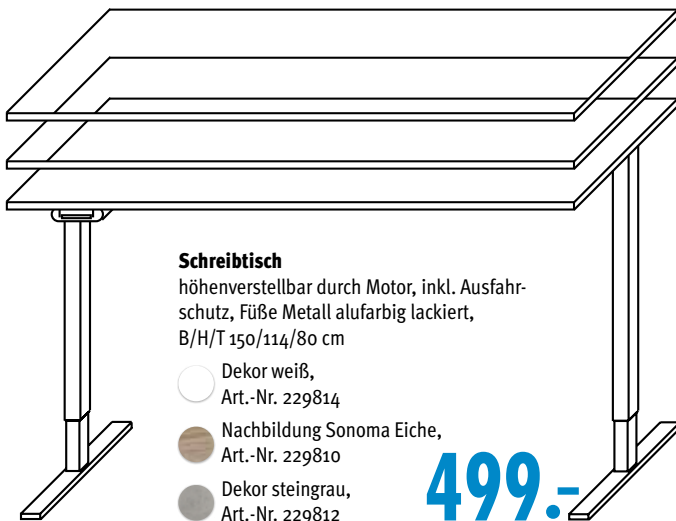

Farbe und wieviel alles kosten soll. Und alles passt so toll zusammen! Bei Fragen rund um unser Profi-Büroprogramm stehen Dir unsere Mitarbeiter gerne mit Rat und Tat zur Seite.

Konferenztisch
 B/H/T 80/75/80 cm,
 Füße Metall alufarbig lackiert,
 ● Nachbildung Sonoma Eiche,
 Art.-Nr. 229748
 ● Dekor steingrau,
 Art.-Nr. 229750

149.-

Konferenztisch
 B/H/T 160/75/80 cm,
 Füße Metall alufarbig lackiert,
 ● Nachbildung Sonoma Eiche,
 Art.-Nr. 229752
 ● Dekor steingrau,
 Art.-Nr. 229754

249.-

Schreibtischplatte
 B/H/T 120/67/80 cm
 ○ Dekor weiß,
 Art.-Nr. 229631
 ● Nachbildung Sonoma Eiche,
 Art.-Nr. 229624
 ● Dekor steingrau,
 Art.-Nr. 229629

79.90

Schreibtischplatte
 B/H/T 160/67/80 cm
 ○ Dekor weiß,
 Art.-Nr. 229621
 ● Nachbildung Sonoma Eiche,
 Art.-Nr. 229616
 ● Dekor steingrau,
 Art.-Nr. 229619

99.90

Schreibtisch
 höhenverstellbar durch Motor, inkl. Ausfahr-
 schutz, Füße Metall alufarbig lackiert,
 B/H/T 150/114/80 cm
 ○ Dekor weiß,
 Art.-Nr. 229814
 ● Nachbildung Sonoma Eiche,
 Art.-Nr. 229810
 ● Dekor steingrau,
 Art.-Nr. 229812

499.-

höhenverstellbar von 76 cm bis 114 cm

Eckverbindungsplatte
 B/H/T 80/2/80 cm
 ○ Dekor weiß,
 Art.-Nr. 229639
 ● Nachbildung Sonoma Eiche,
 Art.-Nr. 229634
 ● Dekor steingrau,
 Art.-Nr. 229637

59.90