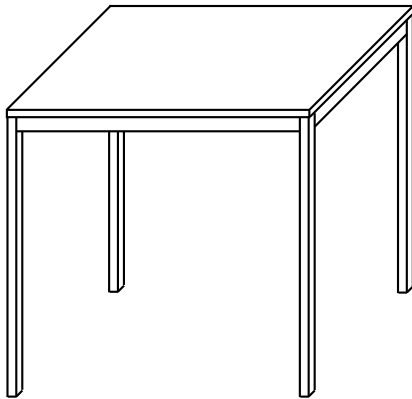

Profi-Büroprogramm

Wohn- und Büroräume können von den Ausmaßen und Gegebenheiten so unterschiedlich sein, da müssen sich die Möbel unbedingt anpassen können. Das setzt verschiedene Kombinationsmöglichkeiten vor-

aus. NEO bietet sie Dir. NEO stellt Funktionalität und zeitgemäßes Design gekoppelt mit vernünftigen Preisen dar. Dein Vorteil: Du wählst aus, stellst zusammen und entscheidest welcher Gegenstand, welche

Farbe und wieviel alles kosten soll. Und alles passt so toll zusammen! Bei Fragen rund um unser Profi-Büroprogramm stehen Dir unsere Mitarbeiter gerne mit Rat und Tat zur Seite.

Konferenztisch
B/H/T 80/75/80 cm,
Füße Metall alufarbig lackiert,
● Nachbildung Sonoma Eiche,
Art.-Nr. 229748
● Dekor steingrau,
Art.-Nr. 229750

149.-