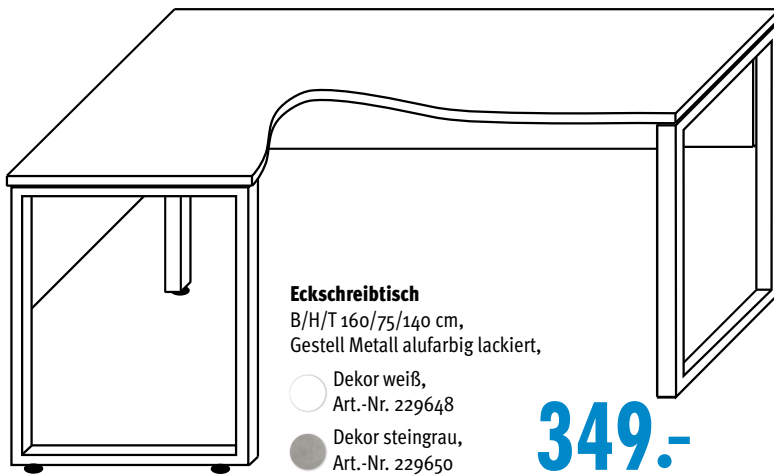

149.-

Eckschreibtisch
 B/H/T 160/75/140 cm,
 Gestell Metall alufarbig lackiert,
 ● Dekor weiß,
 Art.-Nr. 229648
 ● Dekor steingrau,
 Art.-Nr. 229650

349.-

Rollcontainer
 auf Rollen, inkl. 4 Schubladen,
 obere abschließbar,
 B/H/T 43/75/80 cm
 Korpus Dekor weiß,
 ● Front Dekor steingrau
 Art.-Nr. 229655