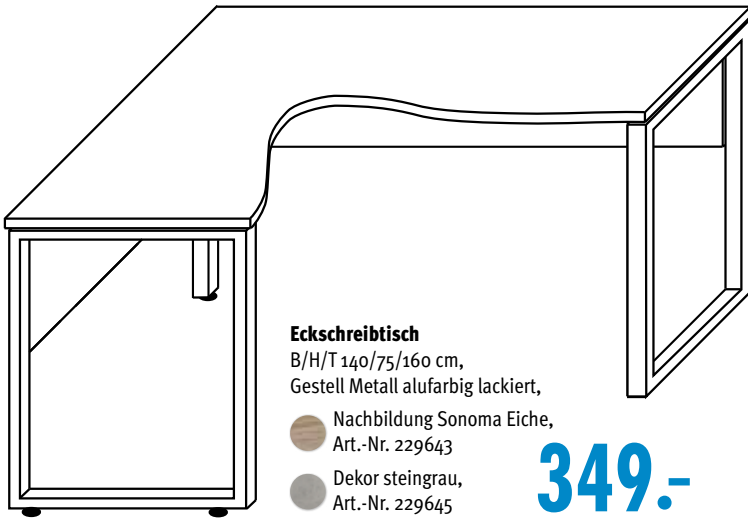

Profi-Büroprogramm

Wohn- und Büroräume können von den Ausmaßen und Gegebenheiten so unterschiedlich sein, da müssen sich die Möbel unbedingt anpassen können. Das setzt verschiedene Kombinationsmöglichkeiten vor-

aus. NEO bietet sie Dir. NEO stellt Funktionalität und zeitgemäßes Design gekoppelt mit vernünftigen Preisen dar. Dein Vorteil: Du wählst aus, stellst zusammen und entscheidest welcher Gegenstand, welche

Farbe und wieviel alles kosten soll. Und alles passt so toll zusammen! Bei Fragen rund um unser Profi-Büroprogramm stehen Dir unsere Mitarbeiter gerne mit Rat und Tat zur Seite.

Eckschreibtisch
B/H/T 140/75/160 cm,
Gestell Metall alufarbig lackiert,
● Nachbildung Sonoma Eiche,
Art.-Nr. 229643
● Dekor steingrau,
Art.-Nr. 229645

349.-