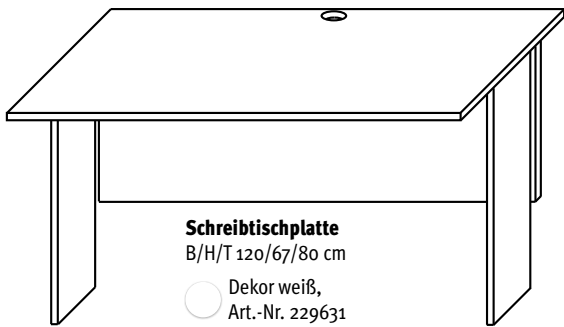

Schreibtischplatte
B/H/T 120/67/80 cm
○ Dekor weiß,
Art.-Nr. 229631
● Nachbildung Sonoma Eiche,
Art.-Nr. 229624
● Dekor steingrau,
Art.-Nr. 229629

79.90