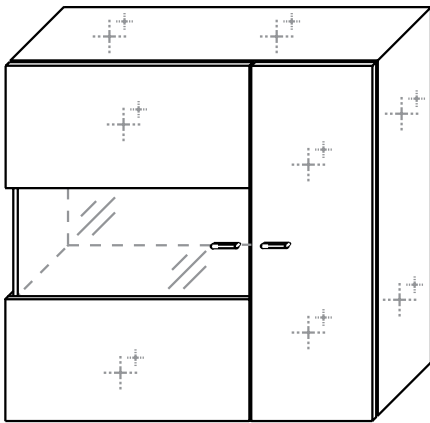

Hängevitrine, Korpus weiß,  
2-türig, davon eine Tür mit Glasausschnitt,  
ohne Beleuchtung,  
Maße: B/H/T 97/94/36 cm  
**Front Hochglanz weiß**  
Art.-Nr. 443053  
**Front Hochglanz schwarz**  
Art.-Nr. 443059