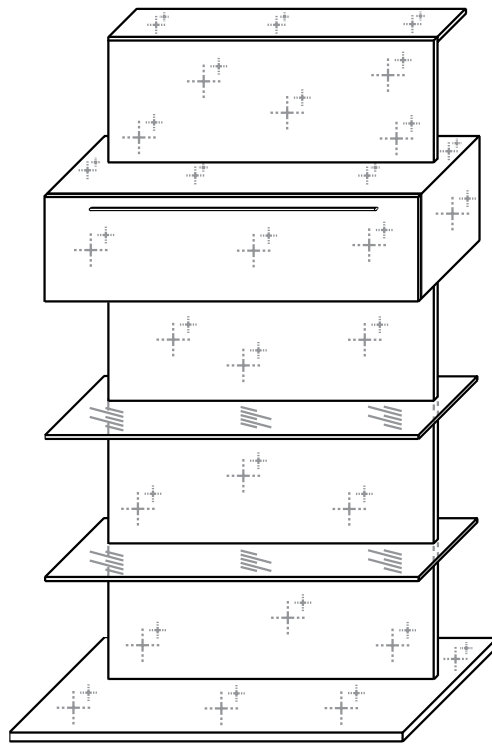

**Alles Abholpreise! Preisänderungen vorbehalten.**

TV-Element,  
Hochglanz weiß lackiert,  
mit 2 Glasböden,  
Maße: B/H/T 104/169/50 cm  
Art.-Nr. 474580

**199,-**

TV-Element,  
Turm Hochglanz sandfarbig,  
Schublade Hochglanz weiß lackiert,  
mit 2 Glasböden,  
Maße: B/H/T 104/169/50 cm  
Art.-Nr. 474583