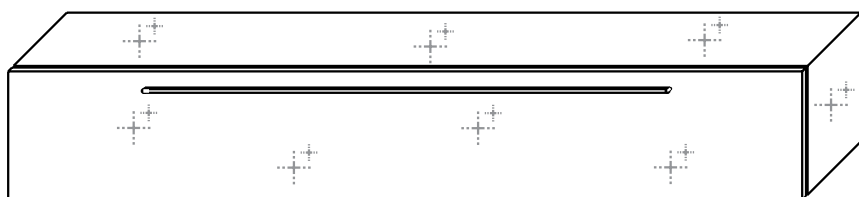

**79,-**

Hängeelement,  
Hochglanz weiß lackiert,  
mit einer Klappe,  
Maße: B/H/T 210/34/36 cm  
Art.-Nr. 443034

**159,-**

TV-Element,  
Hochglanz weiß lackiert,  
mit einer Klappe,  
Maße: B/H/T 210/34/36 cm  
Art.-Nr. 443024