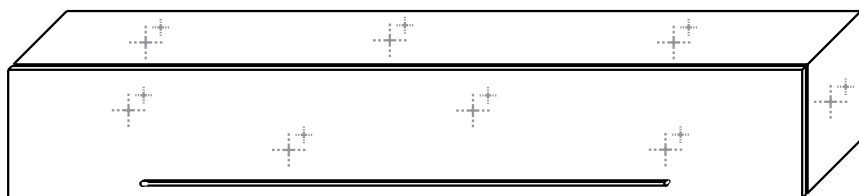

Hängeelement,
Hochglanz weiß lackiert,
mit einer Klappe,
Maße: B/H/T 210/34/36 cm
Art.-Nr. 443034

159,-