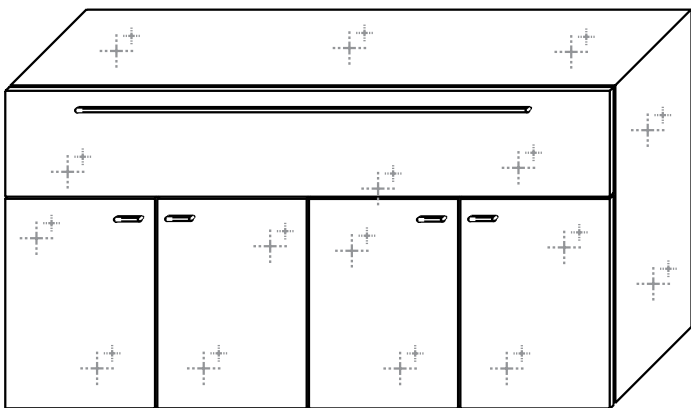

Sideboard,
Hochglanz weiß lackiert,
mit einer Klappe und vier Türen,
Maße: B/H/T 160/84/43 cm
Art.-Nr. 443061

239,-

WITTEN-ANNEN
Fredi-Ostermann-Straße 3
Tel.-Nr. 0 23 02/98 5-22 20
Fax-Nr. 0 23 02/98 5-22 14
e-mail: witten@trends.de

HAAN-OST
Industriepark Ost
Tel.-Nr. 0 21 29/56 4-32 20
Fax-Nr. 0 21 29/56 4-32 07
e-mail: haan@trends.de

BOTTROP-BOY
Ruhrölstraße 3
Tel.-Nr. 0 20 41/47 42-42 20
Fax-Nr. 0 20 41/47 42-42 07
e-mail: bottrop@trends.de

RECKLINGHAUSEN-OST
Schmalkalder Straße 14
Tel.-Nr. 0 23 61/93 96-52 20
Fax-Nr. 0 23 61/93 96-52 24
e-mail: recklinghausen@trends.de

WITTEN-ANNEN
HAAN-OST
BOTTROP
RECKLINGHAUSEN by **OSTERMANN**