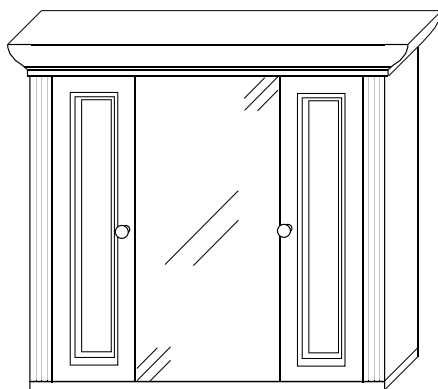

Alles Abholpreise!
Preisänderungen vorbehalten.

Spiegelschrank,
Sibiu-Lärche, eine Spiegeltür,
Maße: B/H/T
85/76/23 cm
Art.-Nr. 651133

89,-

Hängeschrank,
Sibiu-Lärche, eine Glastür, eine Ablage,
Maße: B/H/T
48/76/23 cm
Art.-Nr. 651140

Alles Abholpreise!
Preisänderungen vorbehalten.

Spiegelschrank,
Sibiu-Lärche, eine Spiegeltür,
Maße: B/H/T
85/76/23 cm
Art.-Nr. 651133

89,-

Hochschrank,
Sibiu-Lärche, eine Tür, eine Glastür, eine Schublade,
3 Ablagen,
Maße: B/H/T 48/190/43 cm
Art.-Nr. 651127

139,-

Waschbeckenunterschrank,
Sibiu-Lärche,
inkl. Waschbecken,
Maße: B/H/T 83/83/47 cm
Art.-Nr. 651160

199,-

Hochkommode, Sibiu-Lärche, eine Tür,
eine Schublade, eine Ablage,
2 offene Fächer,
Maße: B/H/T 43/114/40 cm
Art.-Nr. 651156