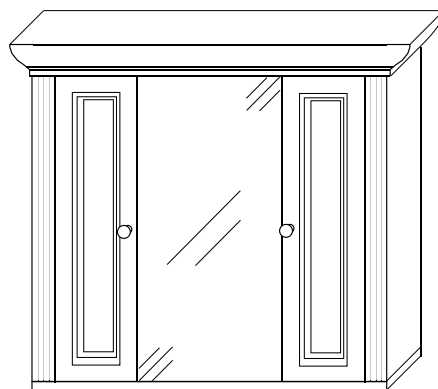

Alles Abholpreise!
Preisänderungen vorbehalten.

Spiegelschrank,
Sibiu-Lärche, eine Spiegeltür,
Maße: B/H/T
85/76/23 cm
Art.-Nr. 651133

89,-

Hängeschrank,
Sibiu-Lärche, eine Glastür, eine Ablage,
Maße: B/H/T
48/76/23 cm
Art.-Nr. 651140

59,-

Hochschrank,
Sibiu-Lärche, eine Tür, eine Glastür, eine Schublade,
3 Ablagen,
Maße: B/H/T 48/190/43 cm
Art.-Nr. 651127

139,-

Waschbeckenunterschrank,
Sibiu-Lärche,
2 Türen, eine Ablage,
Maße: B/H/T 80/62/40 cm
Art.-Nr. 651138