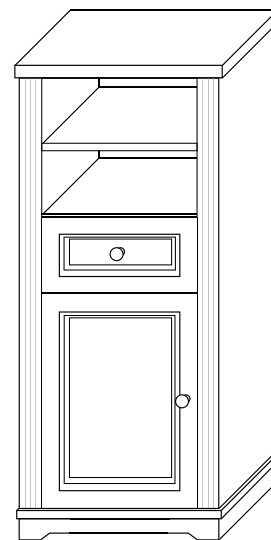

Alles Abholpreise!
Preisänderungen vorbehalten.

Spiegelschrank,
Sibiu-Lärche, eine Spiegeltür,
Maße: B/H/T
85/76/23 cm
Art.-Nr. 651133

89,-

Hängeschrank,
Sibiu-Lärche, eine Glastür, eine Ablage,
Maße: B/H/T
48/76/23 cm
Art.-Nr. 651140

Alles Abholpreise!
Preisänderungen vorbehalten.

Spiegelschrank,
Sibiu-Lärche, eine Spiegeltür,
Maße: B/H/T
85/76/23 cm
Art.-Nr. 651133

89,-

Hochschrank,
Sibiu-Lärche, eine Tür, eine Glastür, eine Schublade,
3 Ablagen,
Maße: B/H/T 48/190/43 cm
Art.-Nr. 651127

139,-

Waschbeckenunterschrank,
Sibiu-Lärche,
inkl. Waschbecken,
Maße: B/H/T 83/83/47 cm
Art.-Nr. 651160

199,-

Hochkommode, Sibiu-Lärche, eine Tür,
eine Schublade, eine Ablage,
2 offene Fächer,
Maße: B/H/T 43/114/40 cm
Art.-Nr. 651156