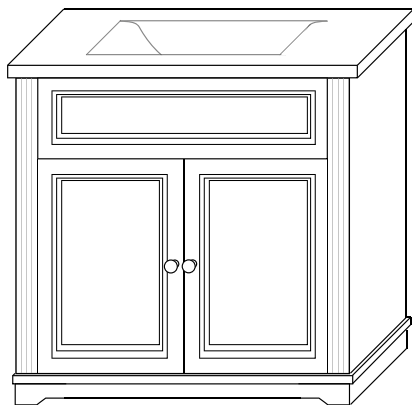

Alles Abholpreise!
Preisänderungen vorbehalten.

Spiegelschrank,
Sibiu-Lärche, eine Spiegeltür,
Maße: B/H/T
85/76/23 cm
Art.-Nr. 651133

89,-

Hängeschrank,
Sibiu-Lärche, eine Glastür, eine Ablage,
Maße: B/H/T
48/76/23 cm
Art.-Nr. 651140

Alles Abholpreise!
Preisänderungen vorbehalten.

Spiegelschrank,
Sibiu-Lärche, eine Spiegeltür,
Maße: B/H/T
85/76/23 cm
Art.-Nr. 651133

89,-

Hochschrank,
Sibiu-Lärche, eine Tür, eine Glastür, eine Schublade,
3 Ablagen,
Maße: B/H/T 48/190/43 cm
Art.-Nr. 651127

139,-

Waschbeckenunterschrank,
Sibiu-Lärche,
inkl. Waschbecken,
Maße: B/H/T 83/83/47 cm
Art.-Nr. 651160

199,-

Hochkommode, Sibiu-Lärche, eine Tür,
eine Schublade, eine Ablage,
2 offene Fächer,
Maße: B/H/T 43/114/40 cm
Art.-Nr. 651156