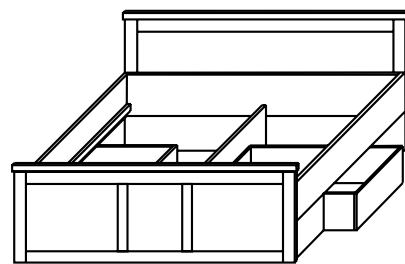

● Pinie weiß/Trüffel
Art.-Nr. 923106

499.-

Bett,

Korpus und Front Nachbildung Pinie weiß, Absetzungen Nachbildung Pinie Trüffel, Liegefläche 180/200 cm, ohne Auflagen und Rahmen, Maße: B/H/T 186/91/205 cm

● Pinie weiß/Trüffel
Art.-Nr. 927312

179.-

Bett,

Korpus und Front Nachbildung Pinie weiß, Absetzungen Nachbildung Pinie Trüffel, mit 2 Bettkästen, Liegefläche 180/200 cm, ohne Auflagen und Rahmen, Maße: B/H/T 186/91/205 cm