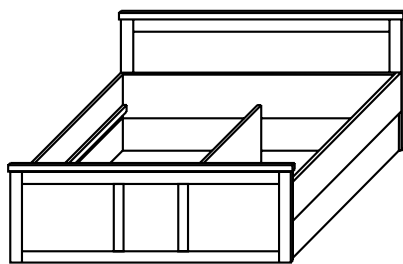

● Pinie weiß/Trüffel
Art.-Nr. 923114

399.-

Kleiderschrank,

Korpus und Front Nachbildung Pinie weiß, Kranz und 2 Füllungen Nachbildung Pinie Trüffel, mit 2 Holz- und 4 Spiegeltüren, inkl. 6 Einlegeböden und 2 Kleiderstangen, Maße: B/H/T 286/212/62 cm

● Pinie weiß/Trüffel
Art.-Nr. 923106

499.-

Bett,

Korpus und Front Nachbildung Pinie weiß, Absetzungen Nachbildung Pinie Trüffel, Liegefläche 180/200 cm, ohne Auflagen und Rahmen, Maße: B/H/T 186/91/205 cm