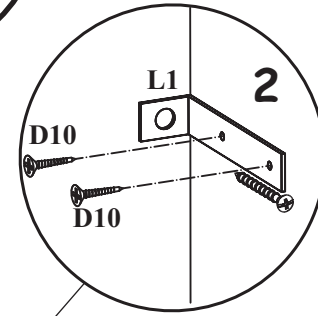

MILANO - 36-158-__-6

NO	Dim.		Col.-No	Qty
1	379	396	1	2
2L	558	399	1	1
2P	558	399	1	1
3D	802	400	1	1
3S	768	382	1	1
6	768	120	1	1
6P	752	85	1	2
6B	343	85	1	2
7	802	400	1	1
2W	122	381	1	3
3W	767	381	1	1
6W	767	115	1	1

90 min

A1 X16  ø8x36	UP6 X8  UPØ4x30	G5 X16 	B4 X20 	B5 X20  ø15x12	G2 X1 
UL2 X2  L-128mm.	G20 X2 	I2 X6 	Z2 X4  Ø5	D31 X12  EKØ6,3x13	L6 X6 
D10 X12  USØ3,5x13	E25 X4  Ø35 H=16	E4 X4  H=2	B11 X9  Ø7x50	KR1 X2 	L1 X2 

1

2

3

4

5

6

7

8