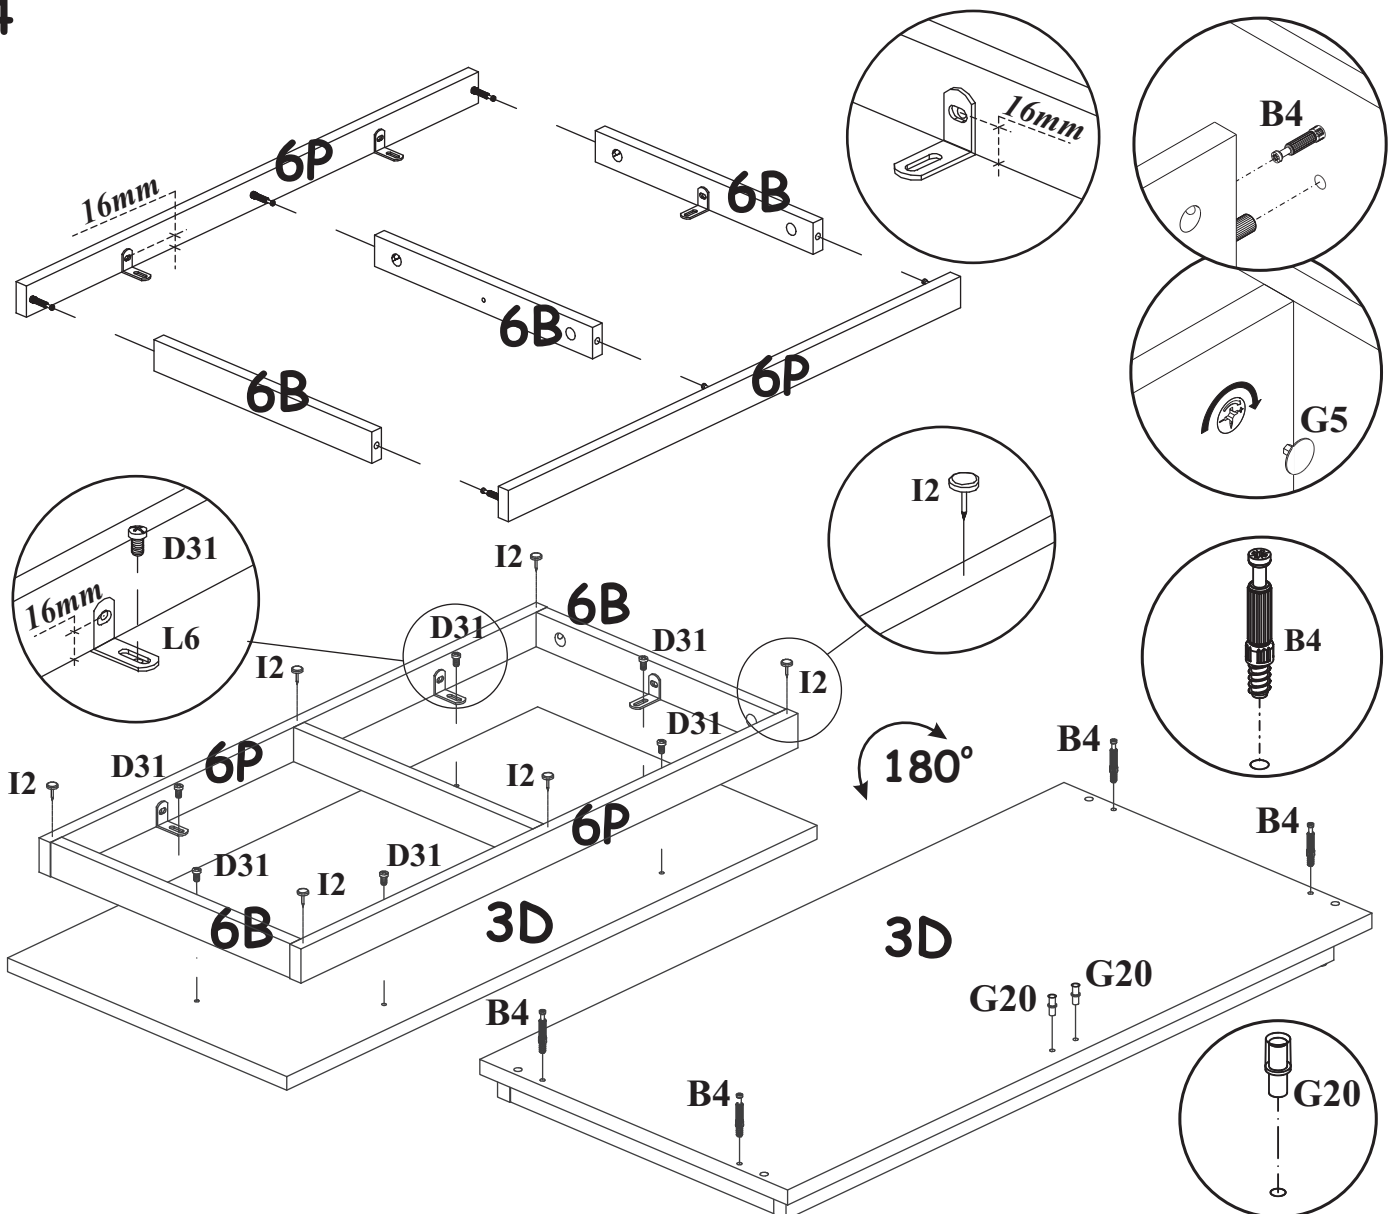

MILANO - 36-158-__-6

NO	Dim.		Col.-No	Qty
1	379	396	1	2
2L	558	399	1	1
2P	558	399	1	1
3D	802	400	1	1
3S	768	382	1	1
6	768	120	1	1
6P	752	85	1	2
6B	343	85	1	2
7	802	400	1	1
2W	122	381	1	3
3W	767	381	1	1
6W	767	115	1	1

90 min

A1 X16  ø8x36	UP6 X8  UPØ4x30	G5 X16 	B4 X20 	B5 X20  ø15x12	G2 X1 
UL2 X2  L-128mm.	G20 X2 	I2 X6 	Z2 X4  Ø5	D31 X12  EKØ6,3x13	L6 X6 
D10 X12  USØ3,5x13	E25 X4  Ø35 H=16	E4 X4  H=2	B11 X9  Ø7x50	KR1 X2 	L1 X2 

1

2

3

4

5

6

7

8