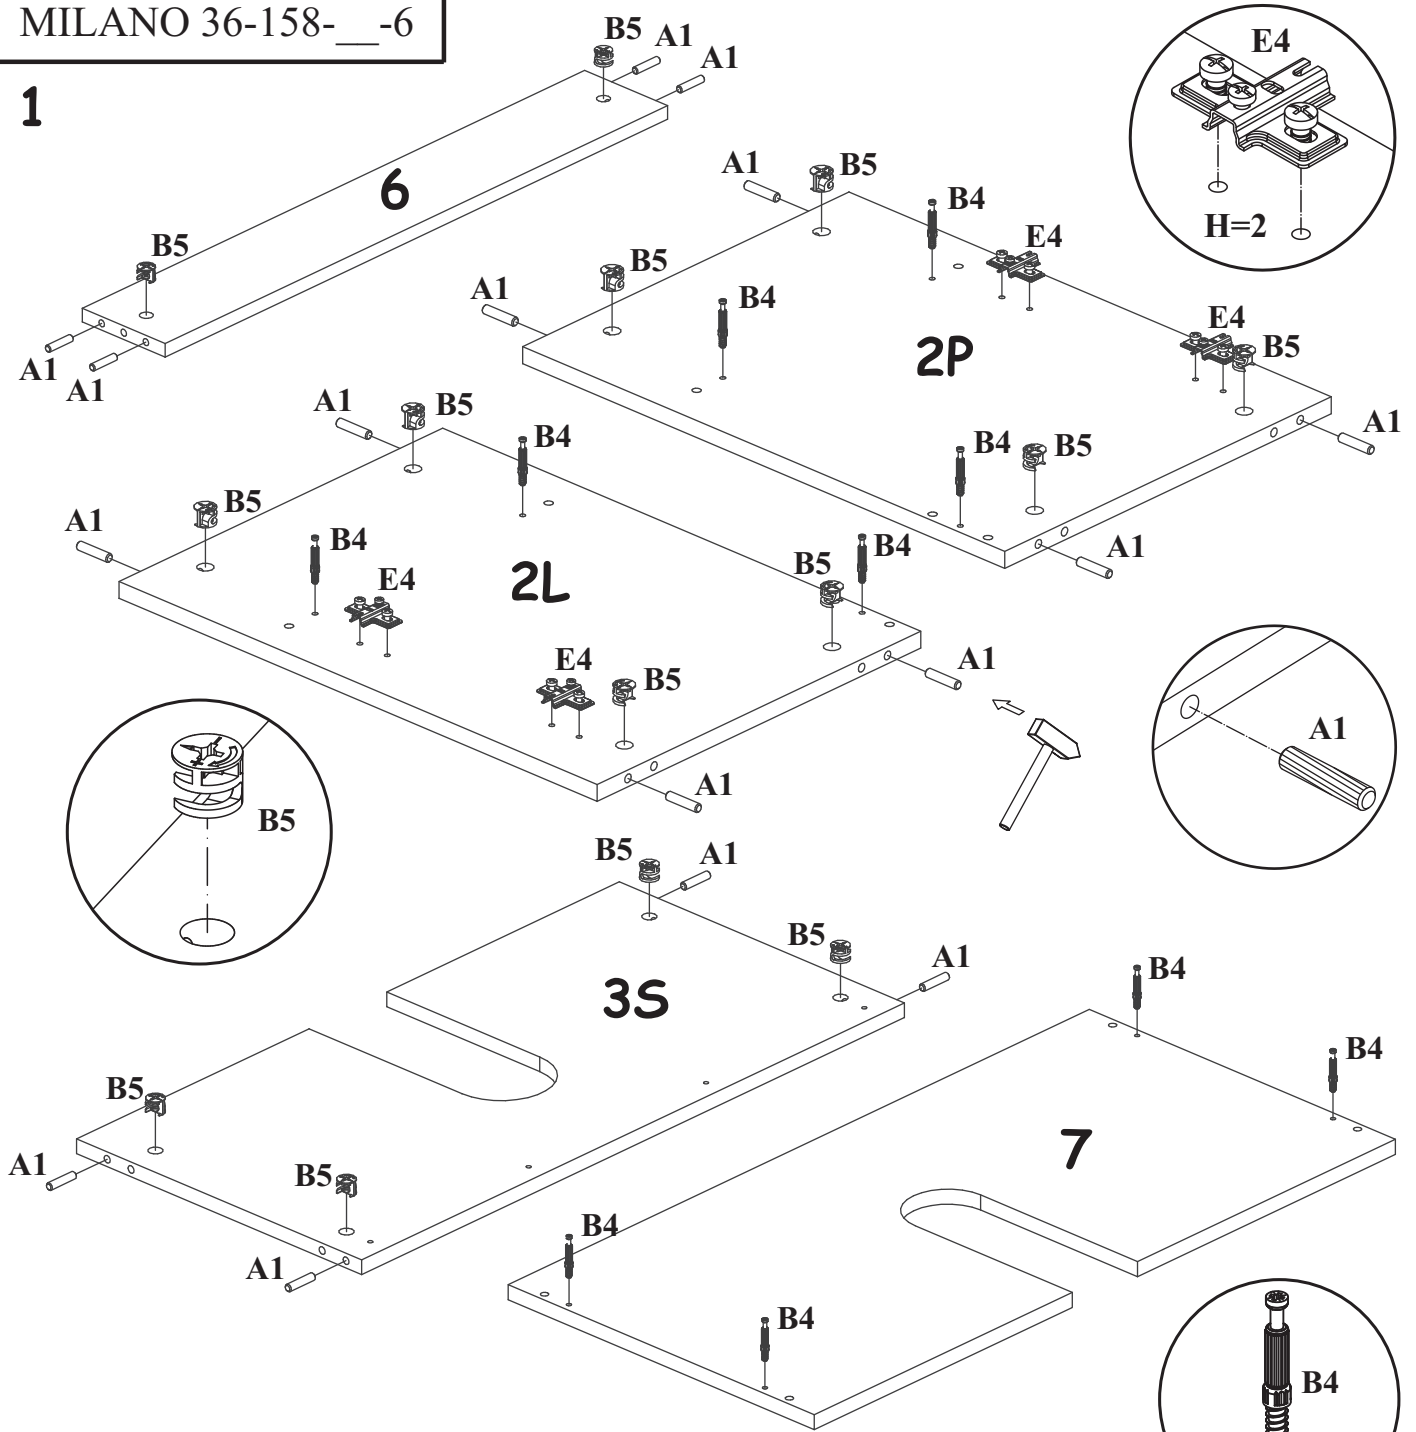

MILANO - 36-158-__-6

NO	Dim.		Col.-No	Qty
1	379	396	1	2
2L	558	399	1	1
2P	558	399	1	1
3D	802	400	1	1
3S	768	382	1	1
6	768	120	1	1
6P	752	85	1	2
6B	343	85	1	2
7	802	400	1	1
2W	122	381	1	3
3W	767	381	1	1
6W	767	115	1	1

90 min

A1 X16  ø8x36	UP6 X8  UPØ4x30	G5 X16 	B4 X20 	B5 X20  ø15x12	G2 X1 
UL2 X2  L-128mm.	G20 X2 	I2 X6 	Z2 X4  Ø5	D31 X12  EKØ6,3x13	L6 X6 
D10 X12  USØ3,5x13	E25 X4  Ø35 H=16	E4 X4  H=2	B11 X9  Ø7x50	KR1 X2 	L1 X2 

1

2

3

4

5

6

7

8