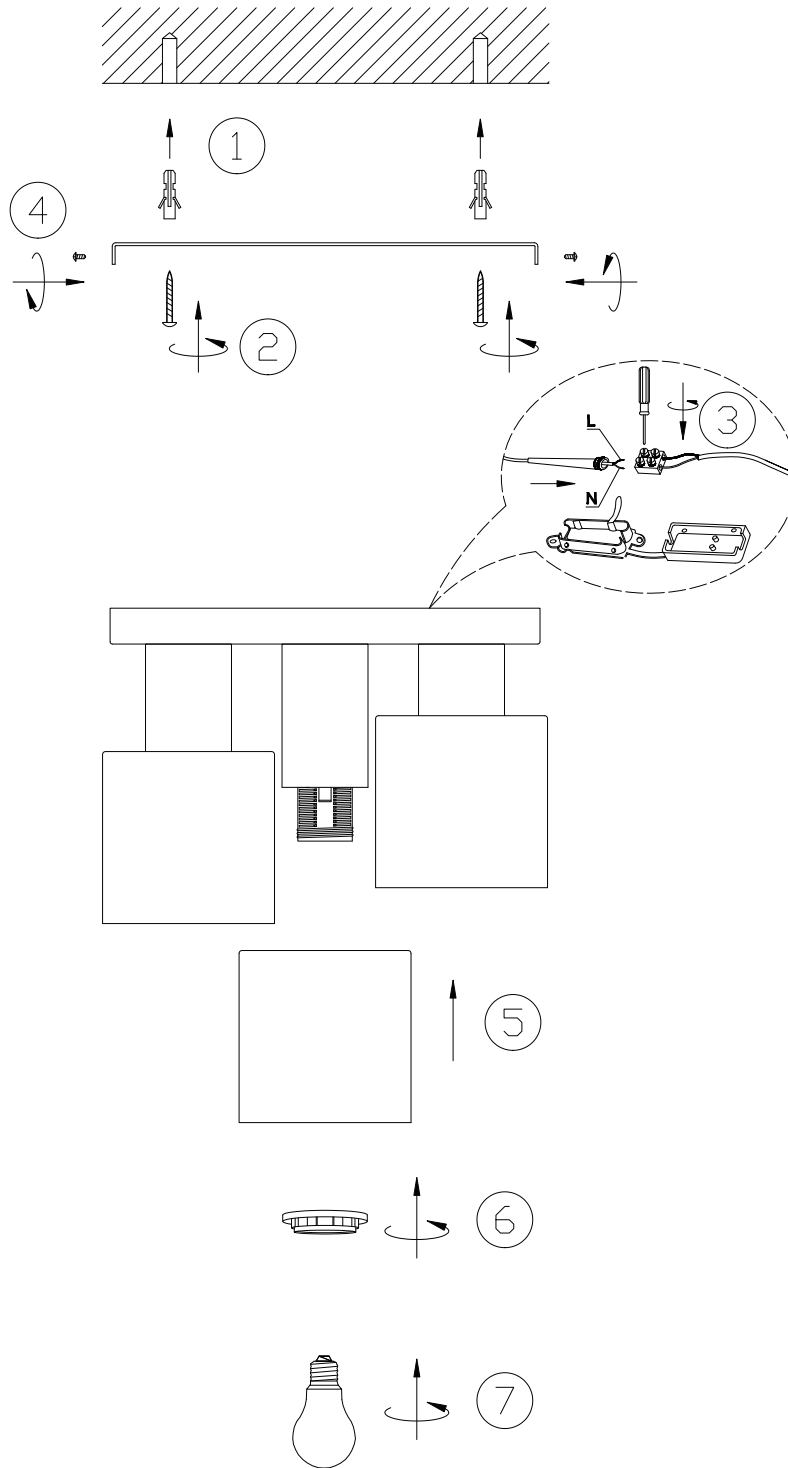

(SR) UPOZORENJE!

Prije početka montaže, pažljivo pročitajte sigurnosne upute!

(UK) ПОПЕРЕДЖЕННЯ!

Перед розбиранням, будь ласка, уважно прочитайте інструкції з техніки безпеки!

230V ~ 50Hz, 3 x E27 / max.10W