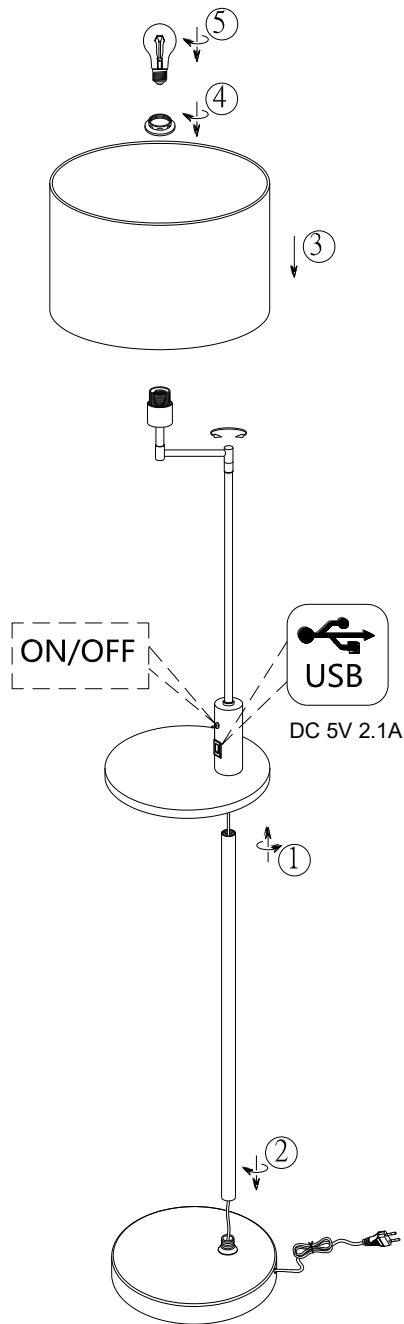

230V~50Hz
1 x E27 / max.60W