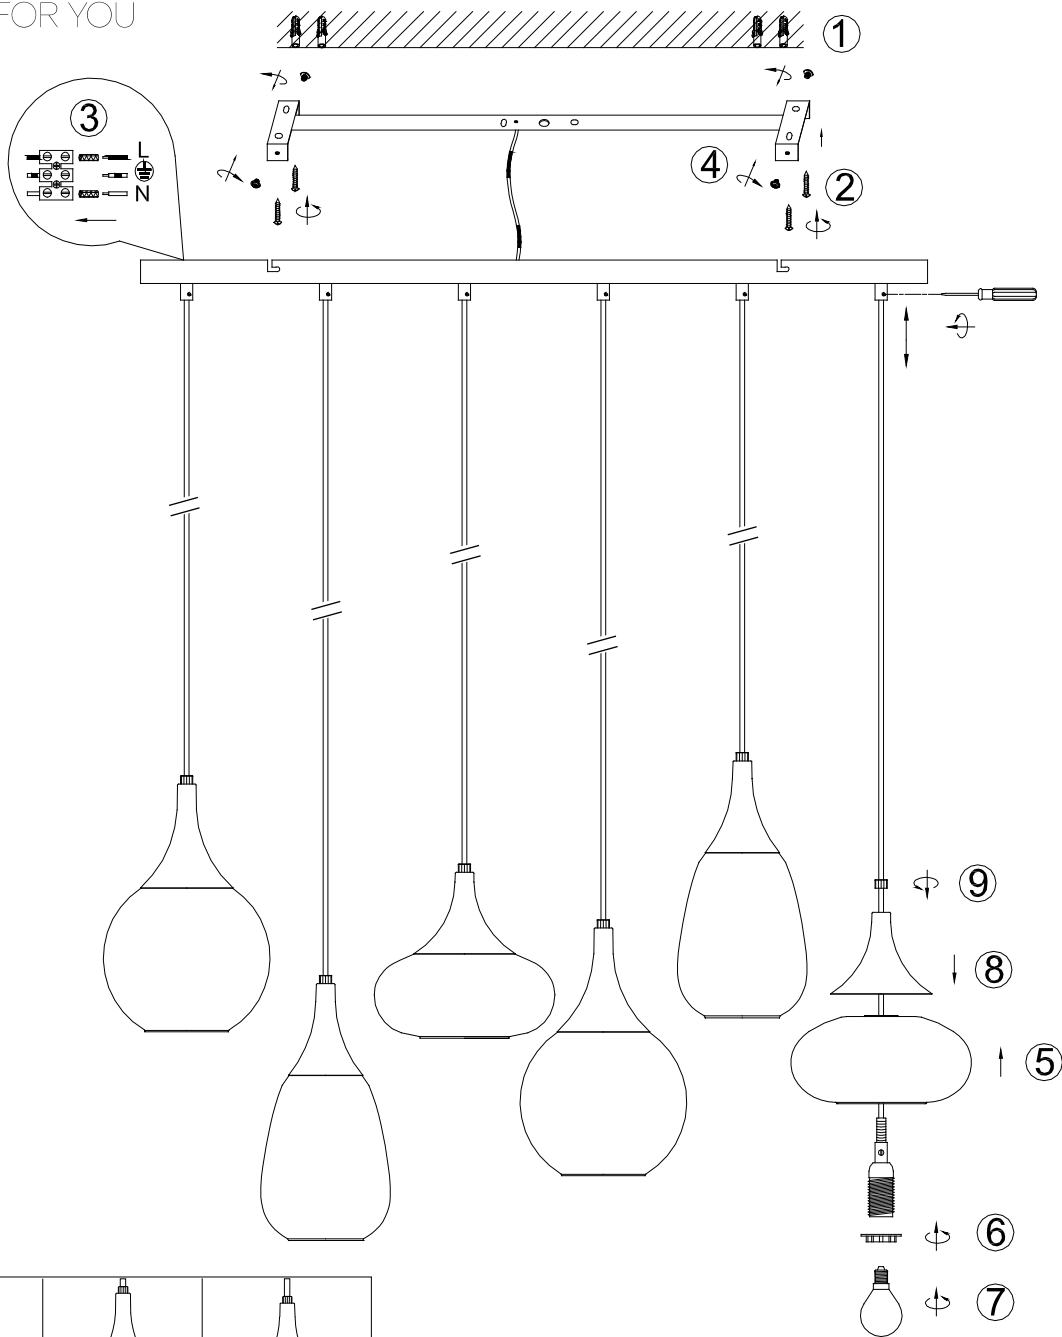

(SR) UPOZORENJE!

Prije početka montaže, pažljivo pročitajte sigurnosne upute!

(UK) ПОПЕРЕДЖЕННЯ!

Перед розбиранням, будь ласка, уважно прочитайте інструкції з техніки безпеки!

230V ~ 50Hz, 6 x E14 / max.40W