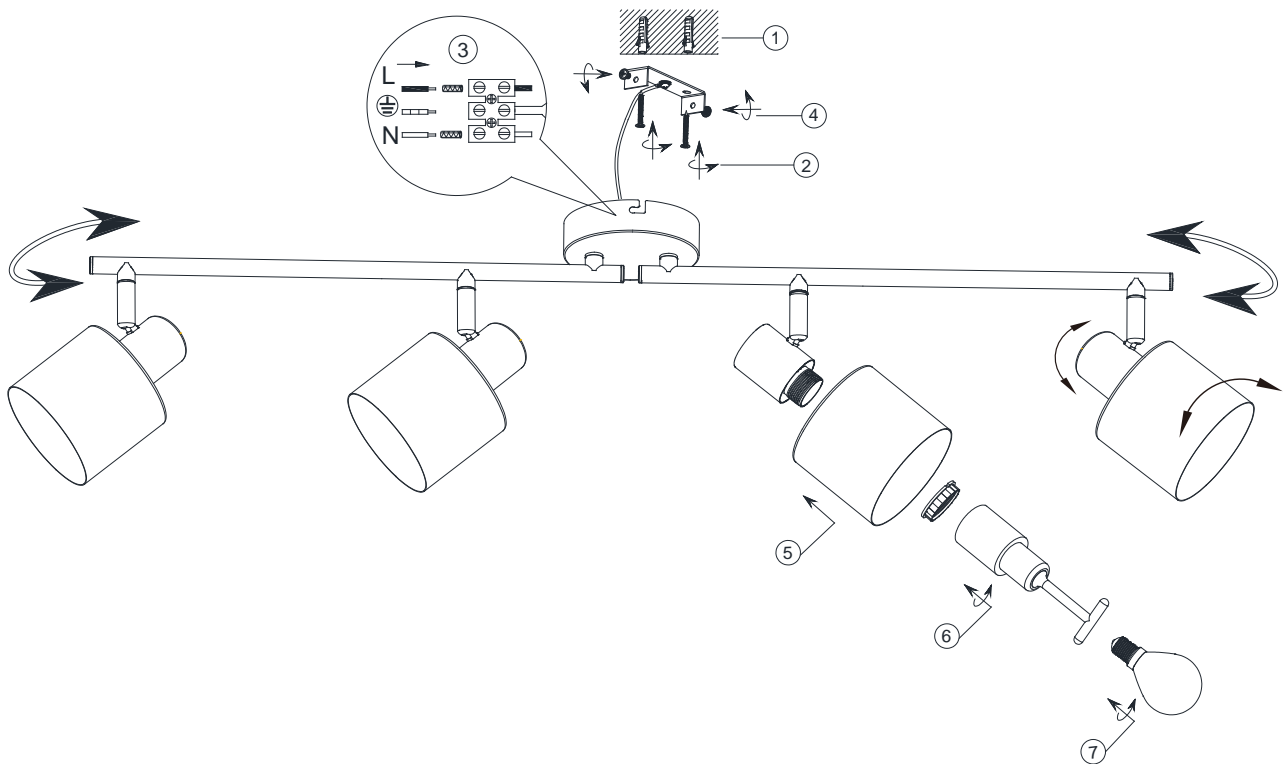

(SR) UPOZORENJE!

Prije početka montaže, pažljivo pročitajte sigurnosne upute!

(UK) ПОПЕРЕДЖЕННЯ!

Перед розбиранням, будь ласка, уважно прочитайте інструкції з техніки безпеки!

230V~ 50Hz 4 x E14 max.10W

**trio-lighting.com/
868800480**