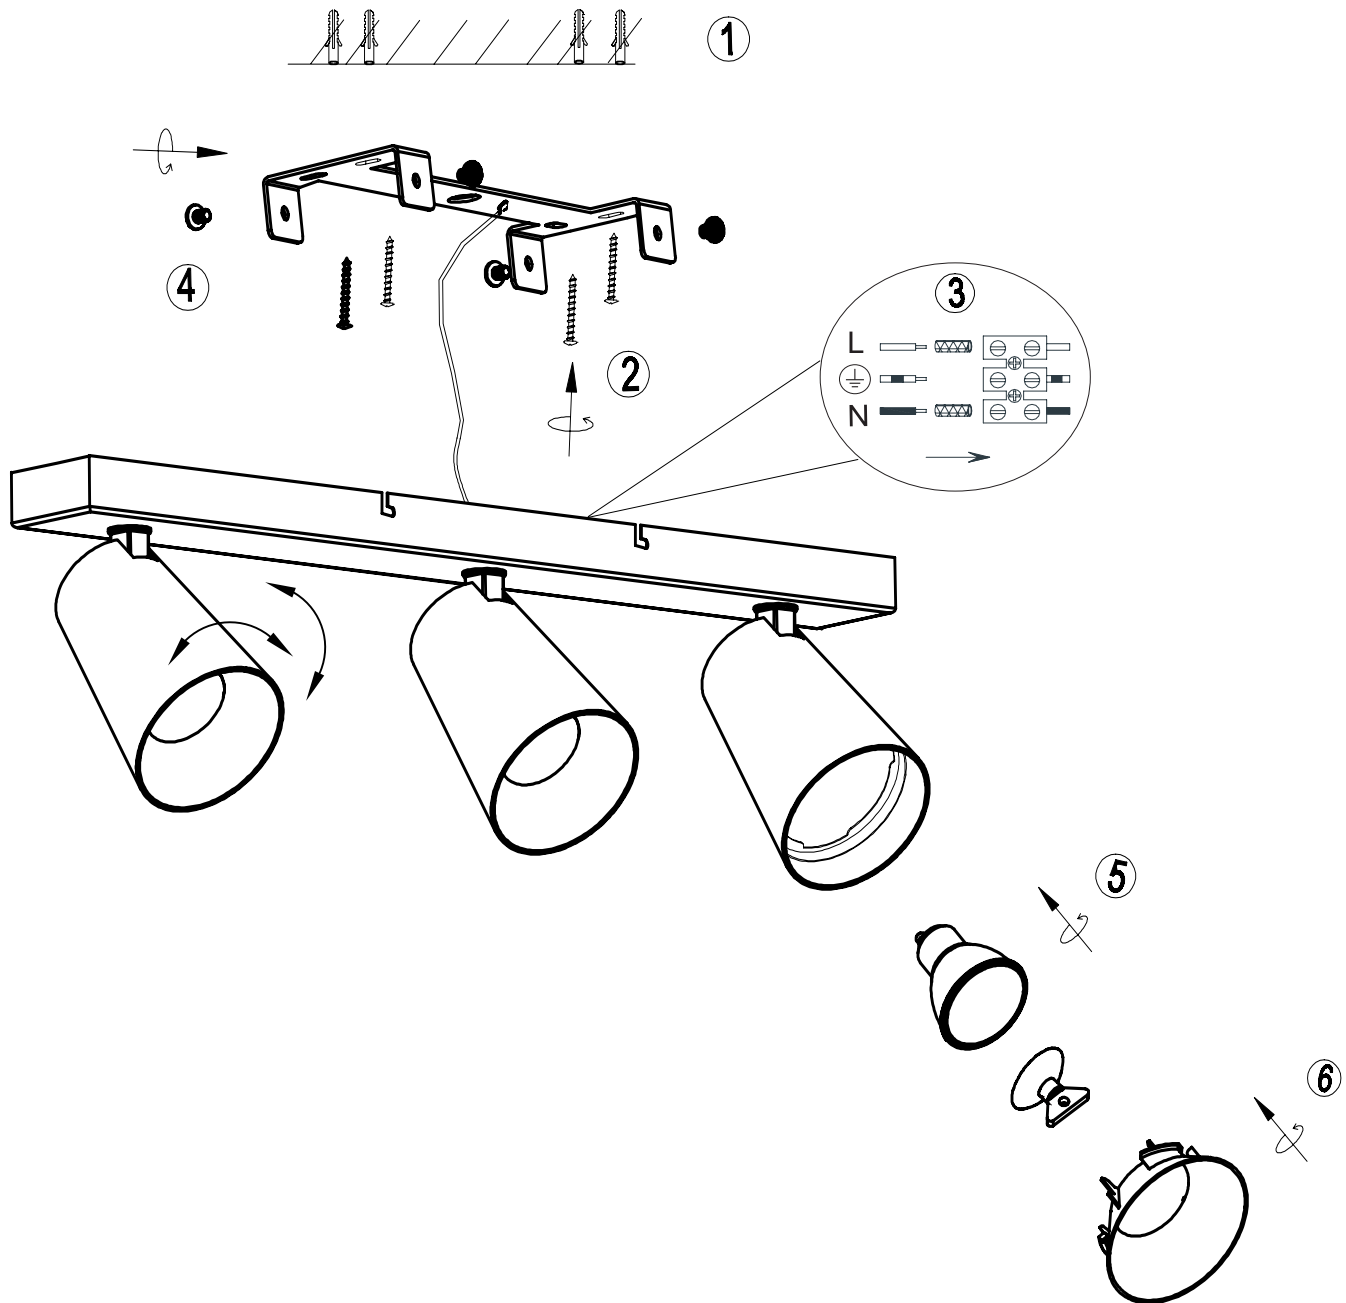

(SR) UPOZORENJE!

Prije početka montaže, pažljivo pročitajte sigurnosne upute!

(UK) ПОПЕРЕДЖЕННЯ!

Перед розбиранням, будь ласка, уважно прочитайте інструкції з техніки безпеки!

230V ~ 50Hz, 3x GU10/max.10W