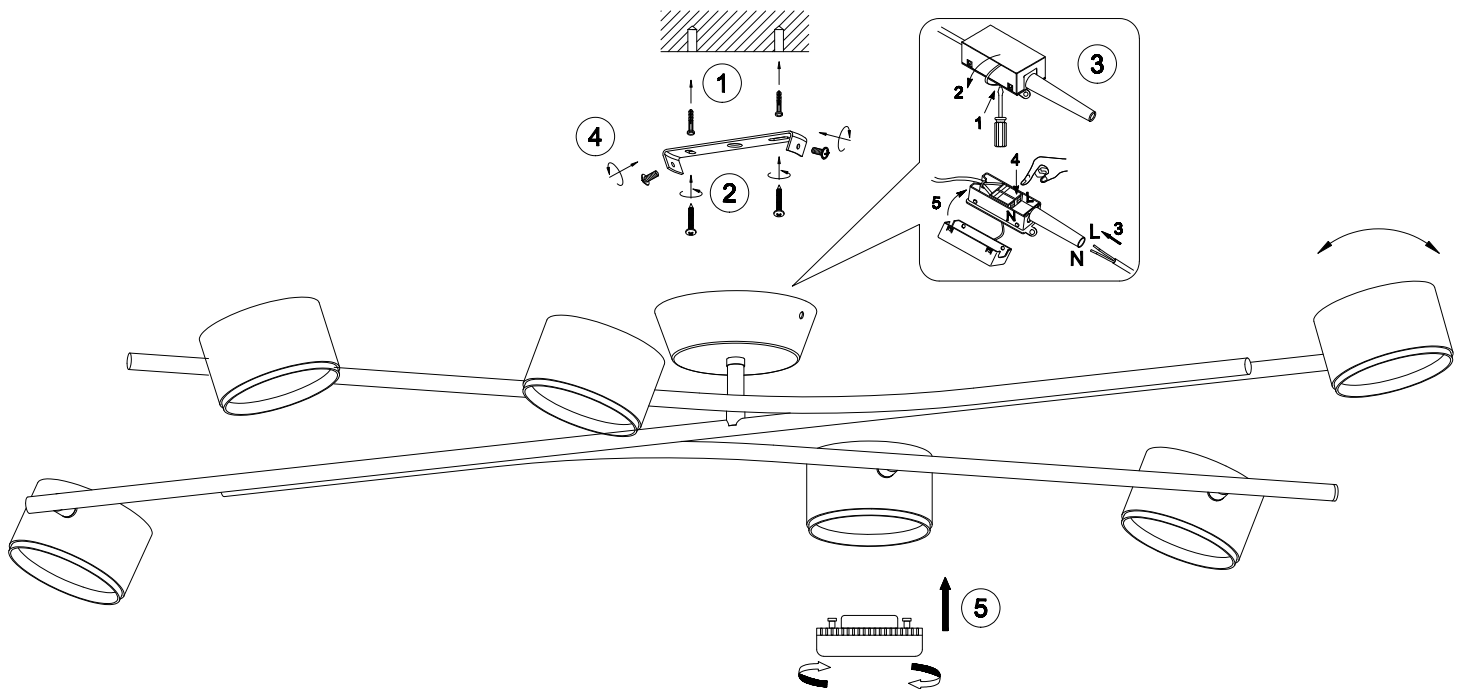

(SR) UPOZORENJE!

Prije početka montaže, pažljivo pročitajte sigurnosne upute!

(UK) ПОПЕРЕДЖЕННЯ!

Перед розбиранням, будь ласка, уважно прочитайте інструкції з техніки безпеки!

230V ~ 50Hz, 6 x GX53 / max. 10W