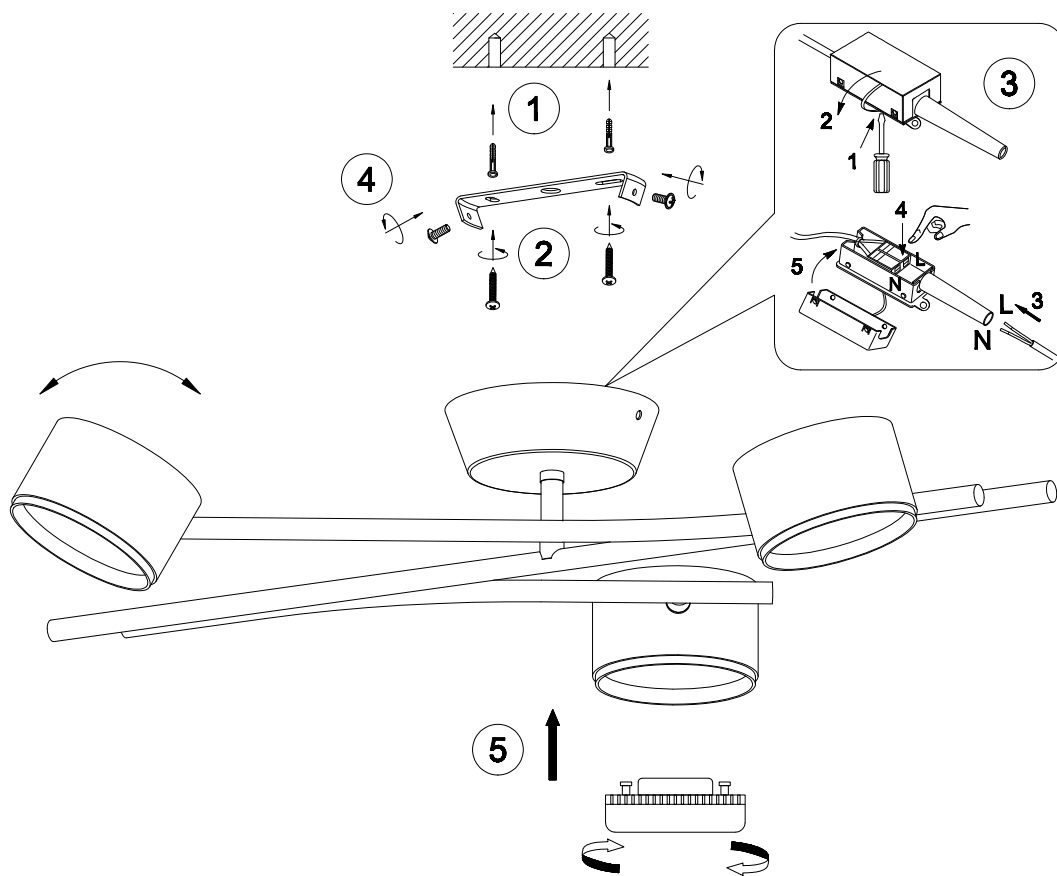

Norėdami saugiai ir teisingai sumontuoti šviestuv vadovaukitės šia instrukcija!

**(ET) HOIATUS!**

Enne monteerimist lugege ohutusjuhised tähelepanelikult läbi!

**(DA) OBS!**

Læs sikkerhedsinformationen nøje, før du monterer produktet!

**(UK) ПОПЕРЕДЖЕННЯ!**

Перед розбиранням, будь ласка, уважно прочитайте інструкції з техніки безпеки!

230V ~ 50Hz, 3 x GX53 / max. 10W

trio-lighting.com  
669000380