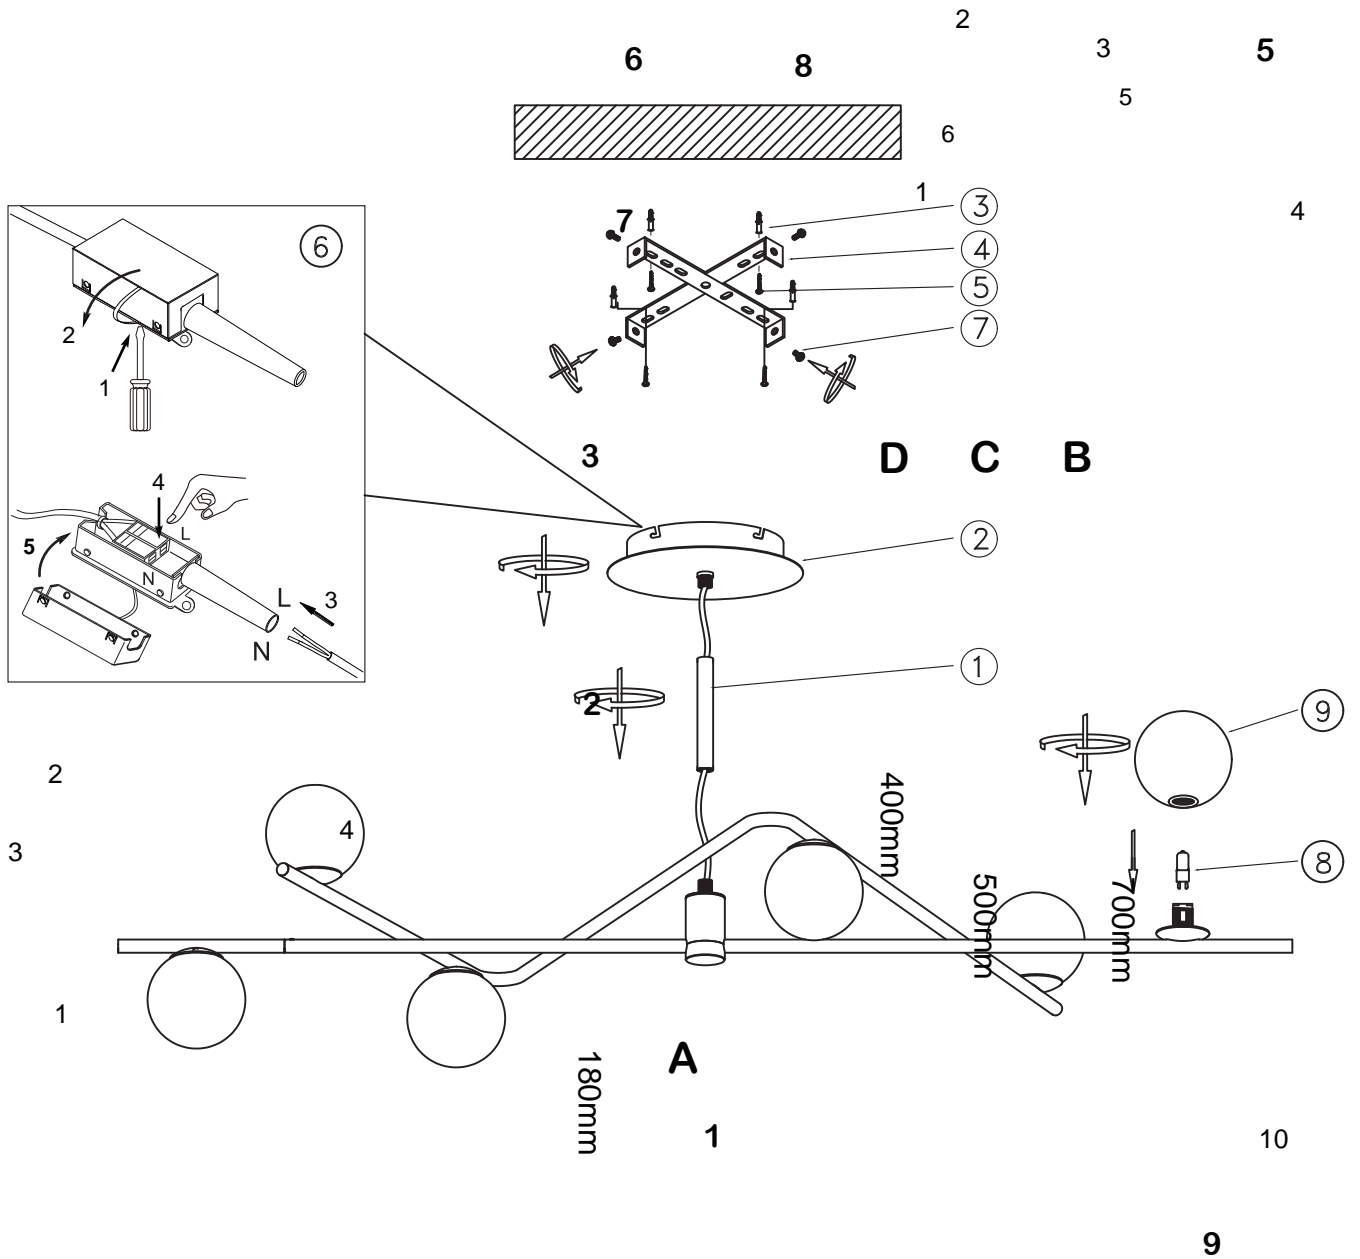

(SR) UPOZORENJE!

Prije početka montaže, pažljivo pročitajte sigurnosne upute!

(UK) ПОПЕРЕДЖЕННЯ!

Перед розбиранням, будь ласка, уважно прочитайте інструкції з техніки безпеки!

230V~50Hz, 6xG39 max. 10W

trio-lighting.com
668900680