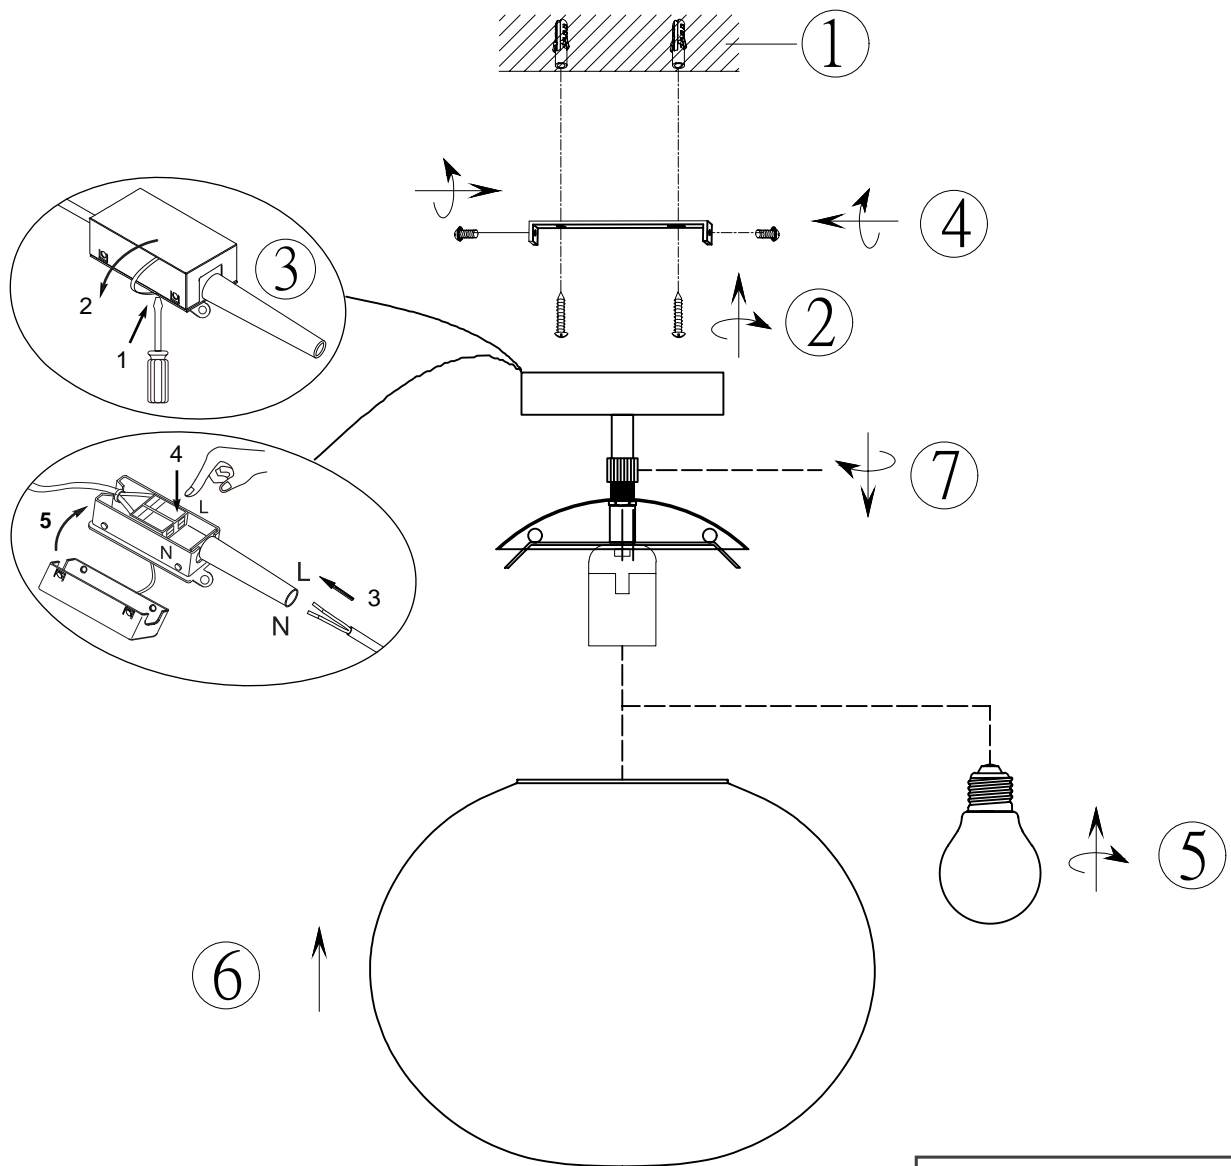

(SR) UPOZORENJE!

Prije početka montaže, pažljivo pročitajte sigurnosne upute!

(UK) ПОПЕРЕДЖЕННЯ!

Перед розбиранням, будь ласка, уважно прочитайте інструкції з техніки безпеки!

230V ~ 50Hz, 1x E27 / max. 40W