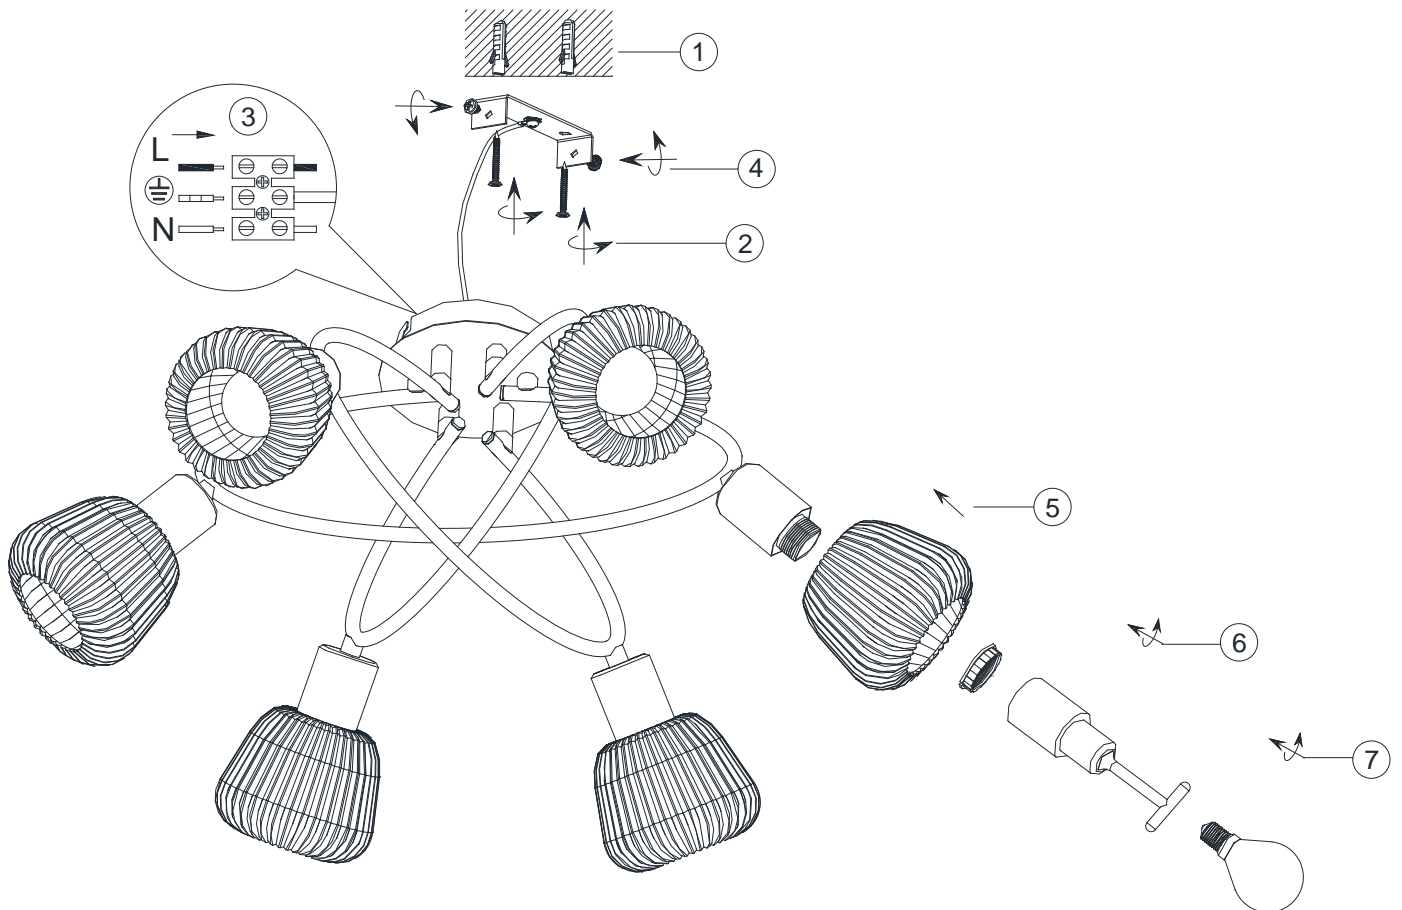

(SR) UPOZORENJE!

Prije početka montaže, pažljivo pročitajte sigurnosne upute!

(UK) ПОПЕРЕДЖЕННЯ!

Перед розбиранням, будь ласка, уважно прочитайте інструкції з техніки безпеки!

230V~50Hz
6 x E14 / max.10W

trio-lighting.com/
662800632