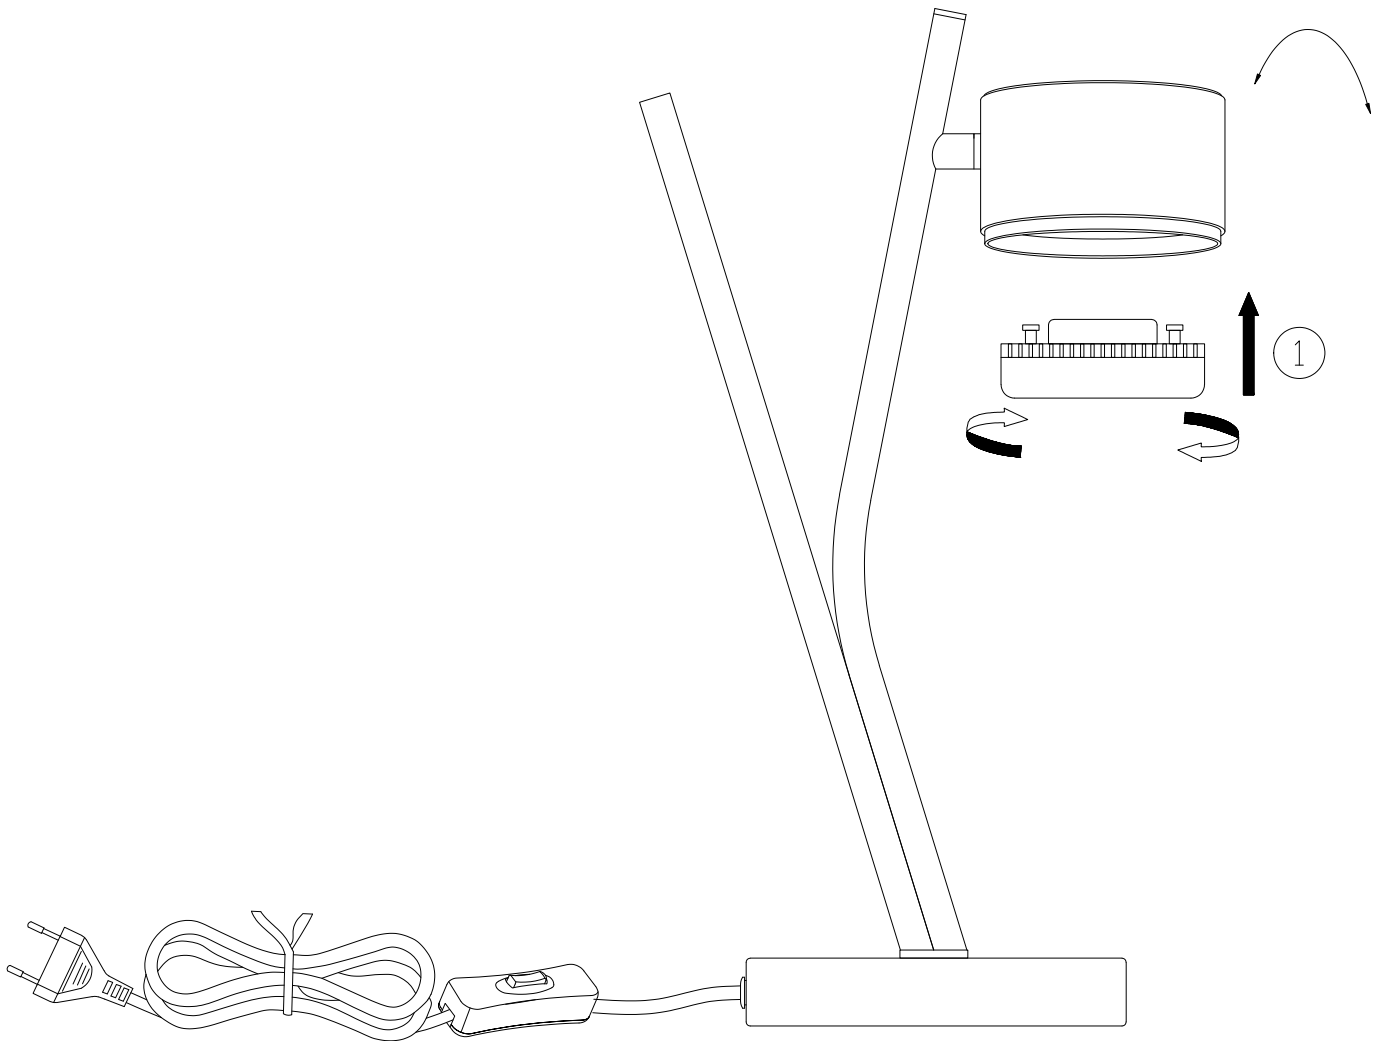

(SR) UPOZORENJE!

Prije početka montaže, pažljivo pročitajte sigurnosne upute!

(UK) ПОПЕРЕДЖЕННЯ!

Перед розбиранням, будь ласка, уважно прочитайте інструкції з техніки безпеки!

230V ~ 50Hz, 1 x GX53 / max. 10W