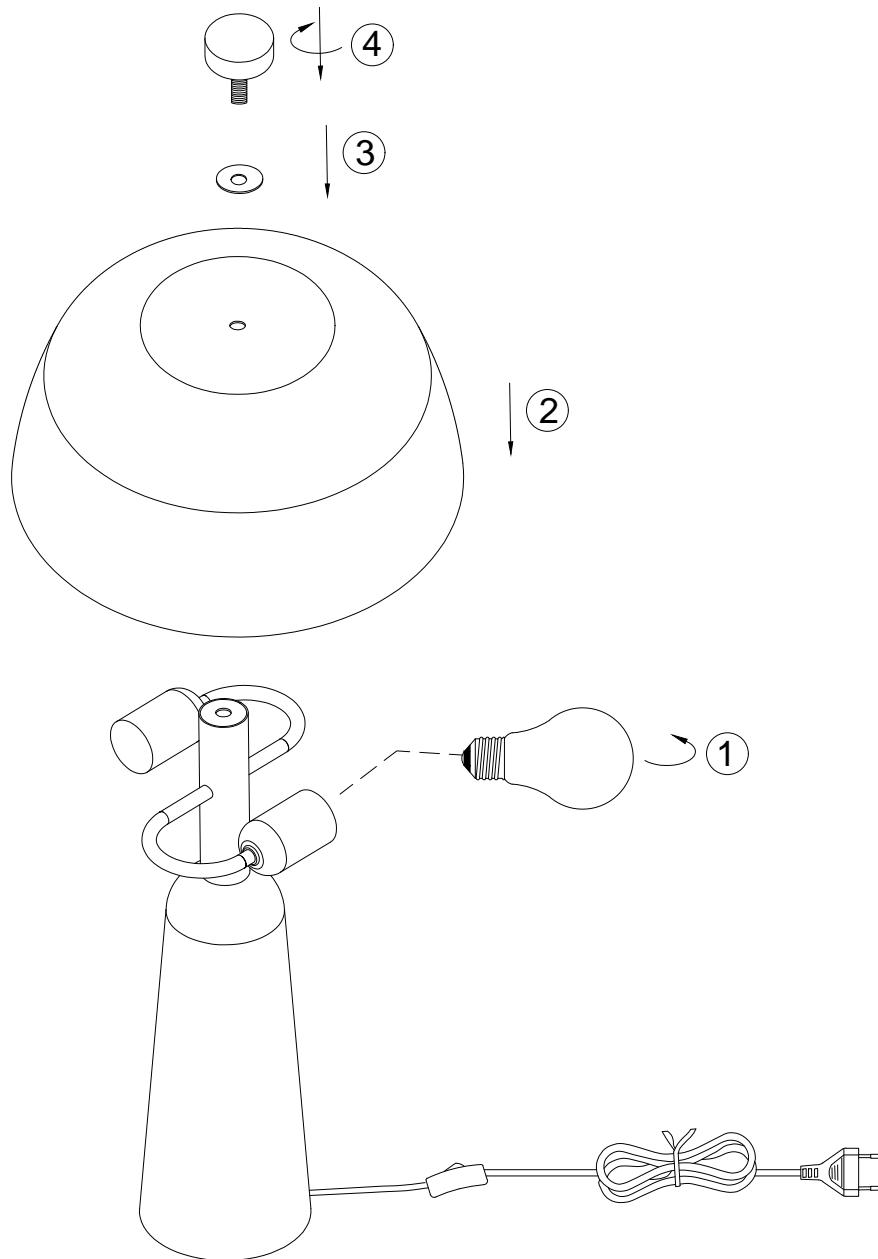

(SR) UPOZORENJE!

Prije početka montaže, pažljivo pročitajte sigurnosne upute!

(UK) ПОПЕРЕДЖЕННЯ!

Перед розбиранням, будь ласка, уважно прочитайте інструкції з техніки безпеки!

230V ~ 50Hz, 2 x E27 / max. 10W