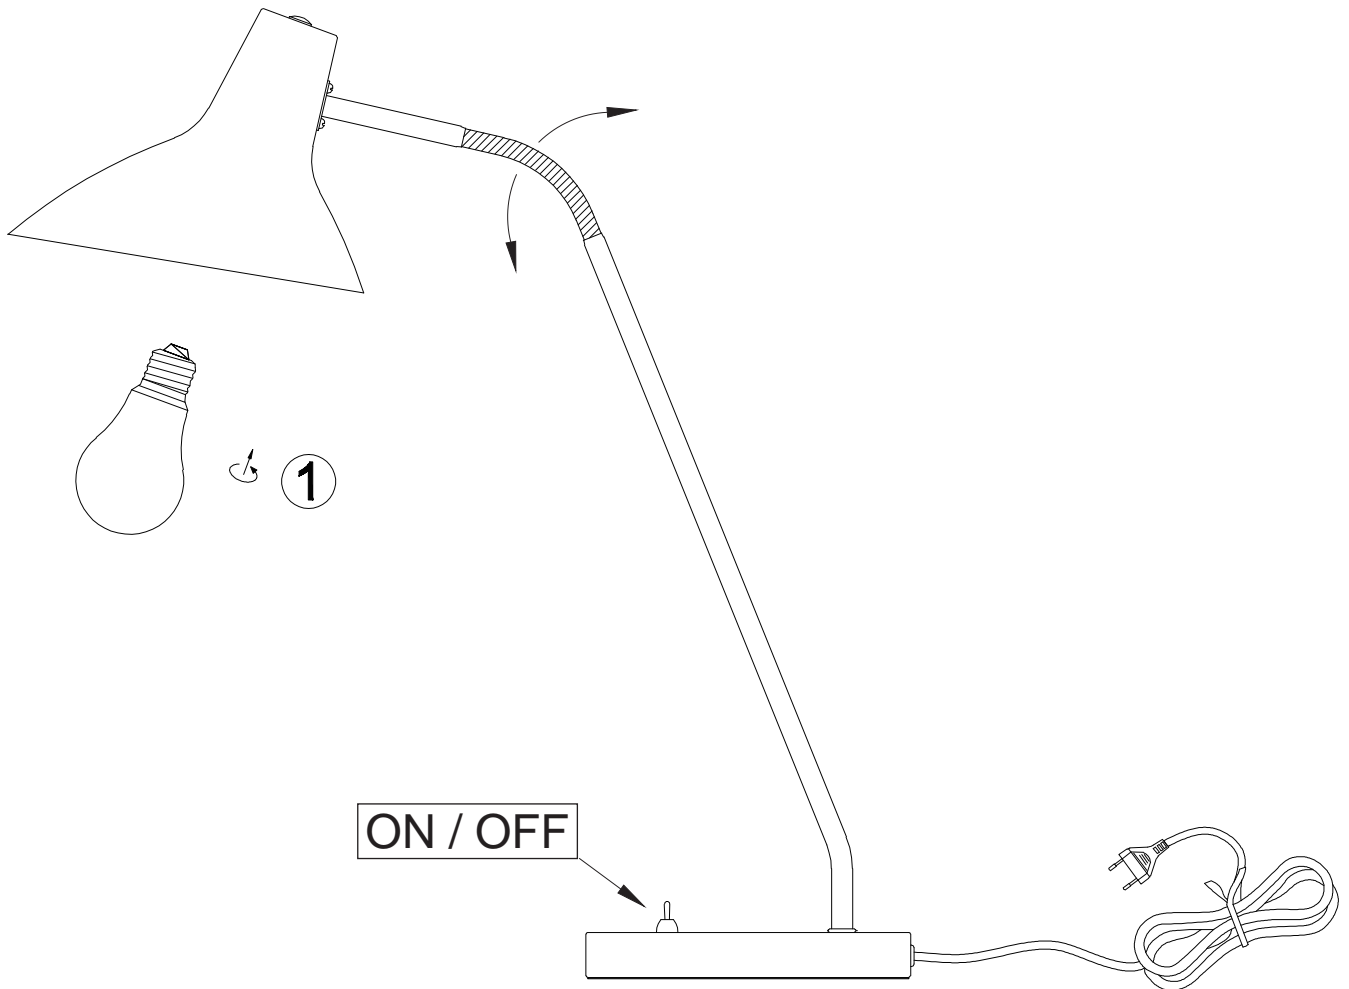

Norėdami saugiai ir teisingai sumontuoti šviestuv vadovaukitės šia instrukcija!

**(ET) HOIATUS!**

Enne monteerimist lugege ohutusjuhised tähelepanelikult läbi!

**(DA) OBS!**

Læs sikkerhedsinformationen nøje, før du monterer produktet!

**(UK) ПОПЕРЕДЖЕННЯ!**

Перед розбиранням, будь ласка, уважно прочитайте інструкції з техніки безпеки!

230V ~ 50Hz, 1 x E27 / max. 10W

[trio-lighting.com/](http://trio-lighting.com/)  
563400180