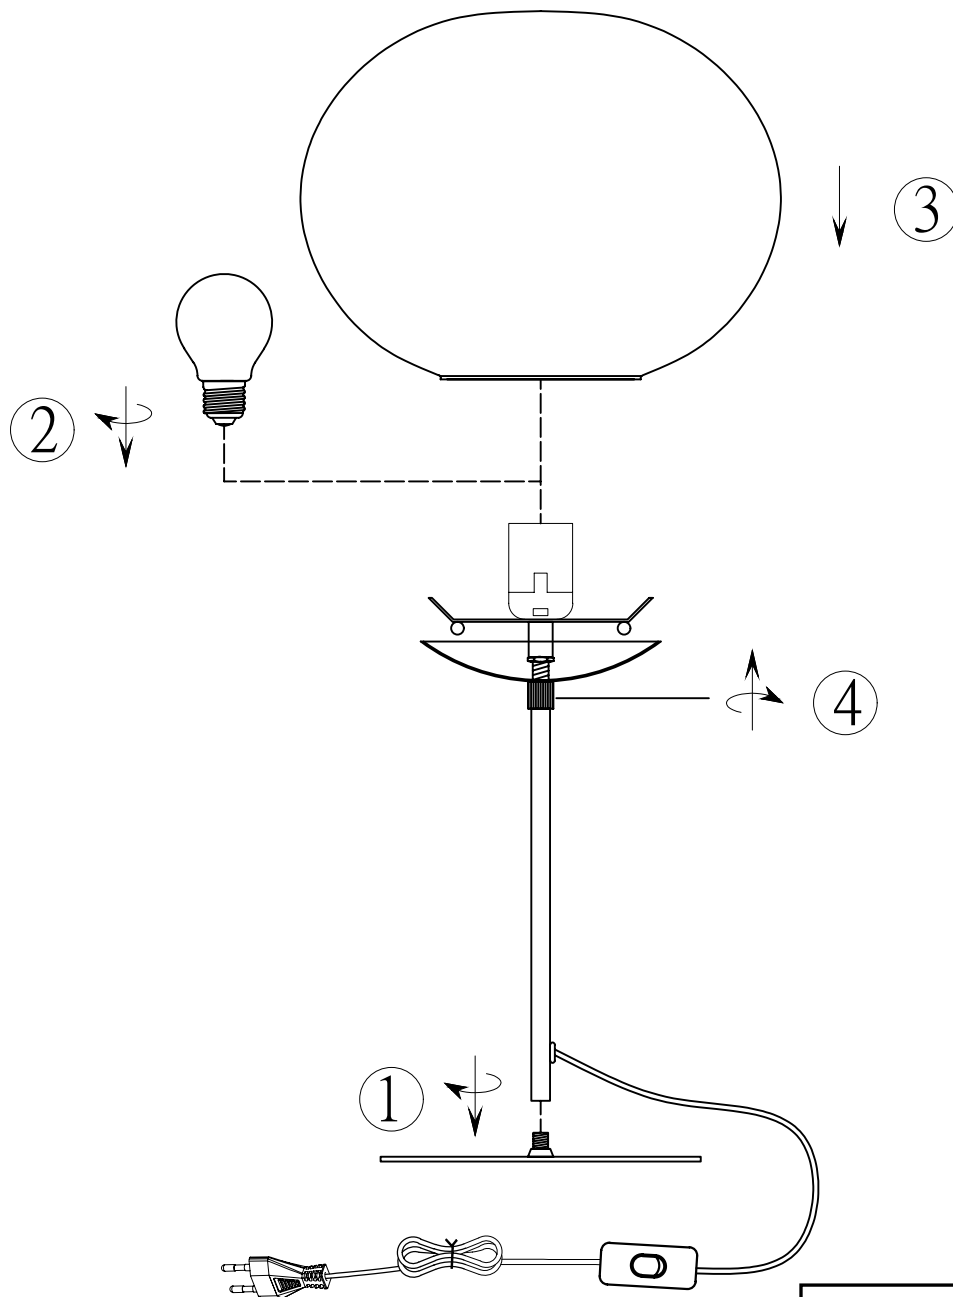

(SR) UPOZORENJE!

Prije početka montaže, pažljivo pročitajte sigurnosne upute!

(UK) ПОПЕРЕДЖЕННЯ!

Перед розбиранням, будь ласка, уважно прочитайте інструкції з техніки безпеки!

230V ~ 50Hz, 1 x E27 / max. 40W