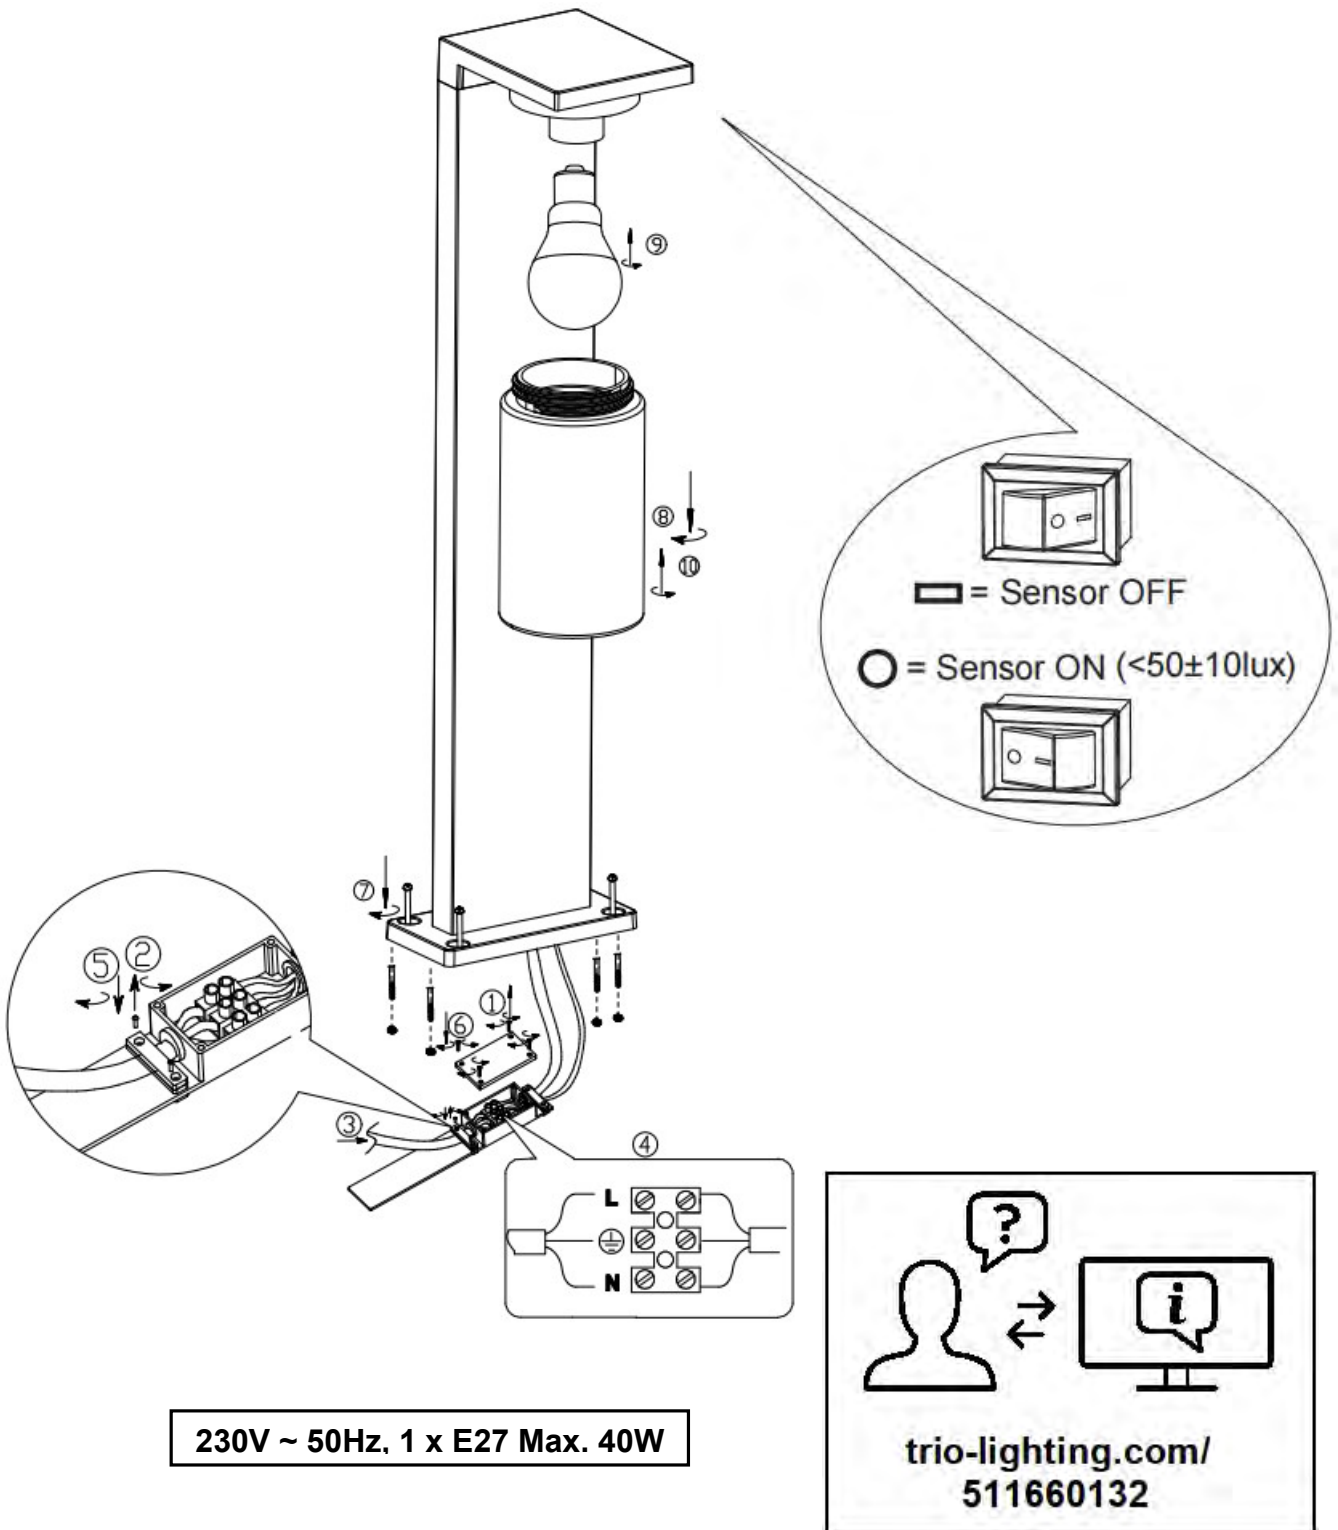

(SR) UPOZORENJE!

Prije početka montaže, pažljivo pročitajte sigurnosne upute!

(UK) ПОПЕРЕДЖЕННЯ!

Перед розбиранням, будь ласка, уважно прочитайте інструкції з техніки безпеки!

230V ~ 50Hz. 1 x E27 Max. 40W