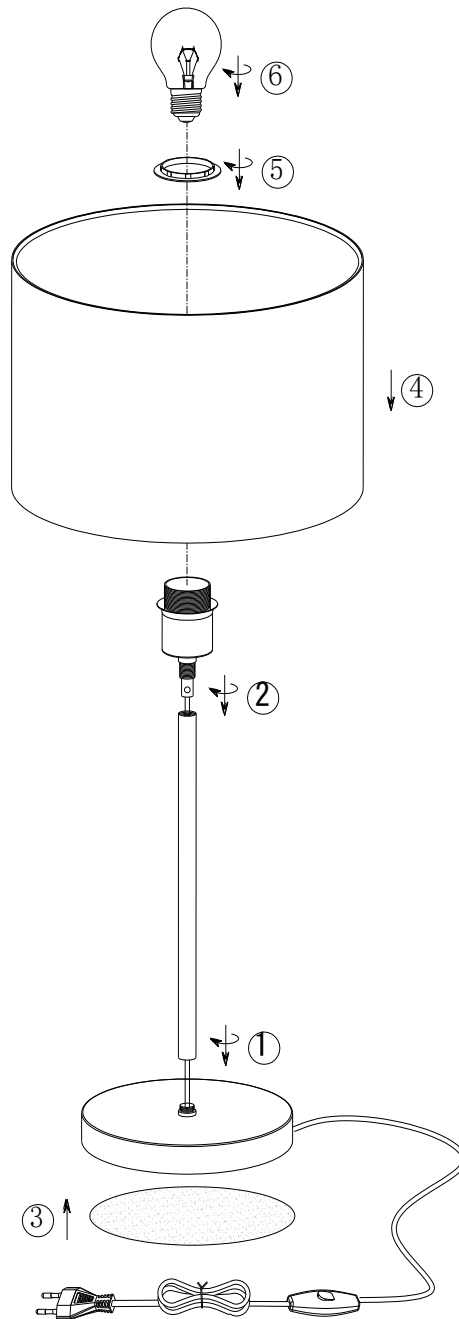

230V ~ 50Hz, 1 x E27 / max. 60W