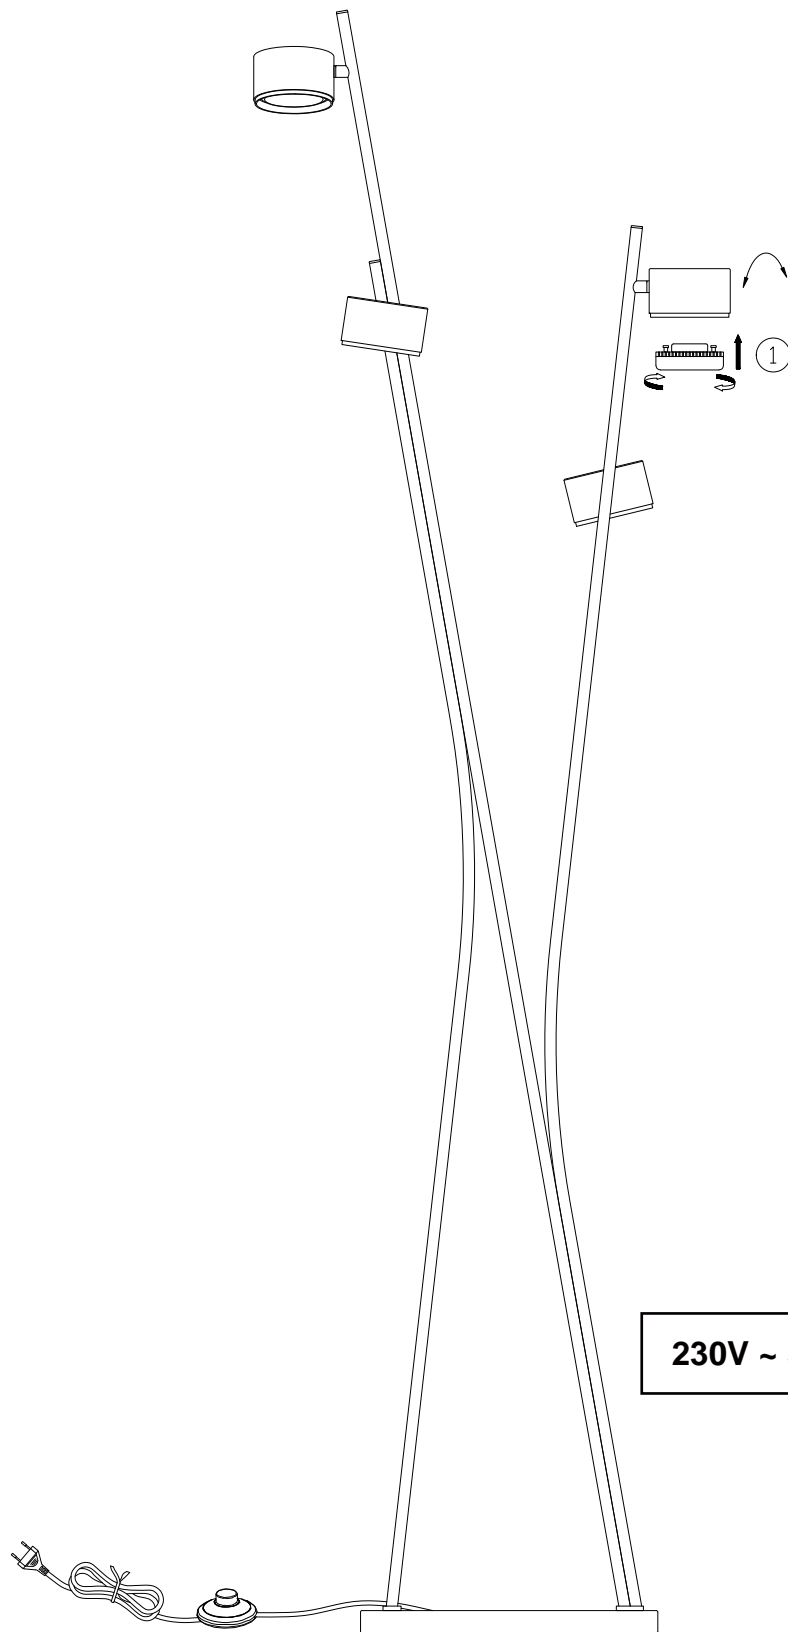

230V ~ 50Hz, 4 x GX53 / max. 10W

trio-lighting.com
469000480