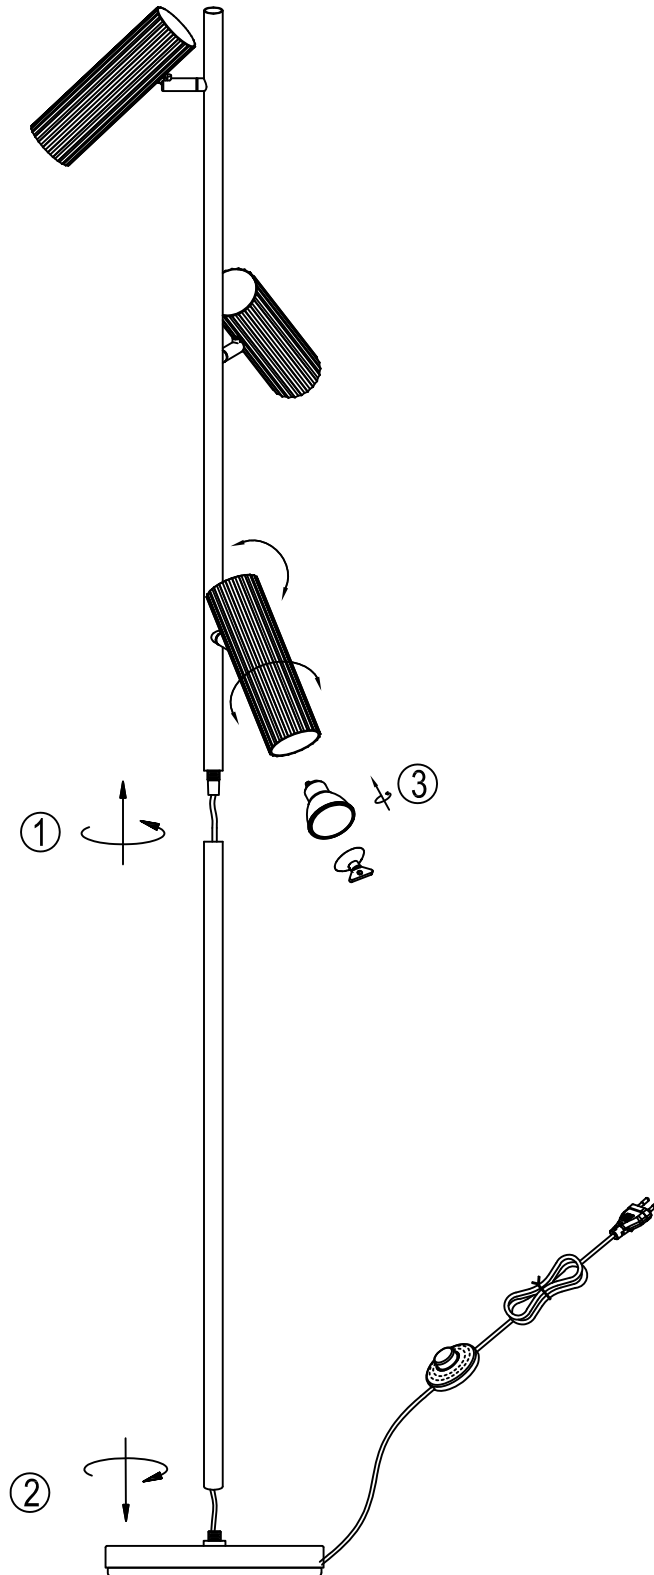

(SR) UPOZORENJE!

Prije početka montaže, pažljivo pročitajte sigurnosne upute!

(UK) ПОПЕРЕДЖЕННЯ!

Перед розбиранням, будь ласка, уважно прочитайте інструкції з техніки безпеки!

230V~ 50Hz, 3 x GU10 max.10W