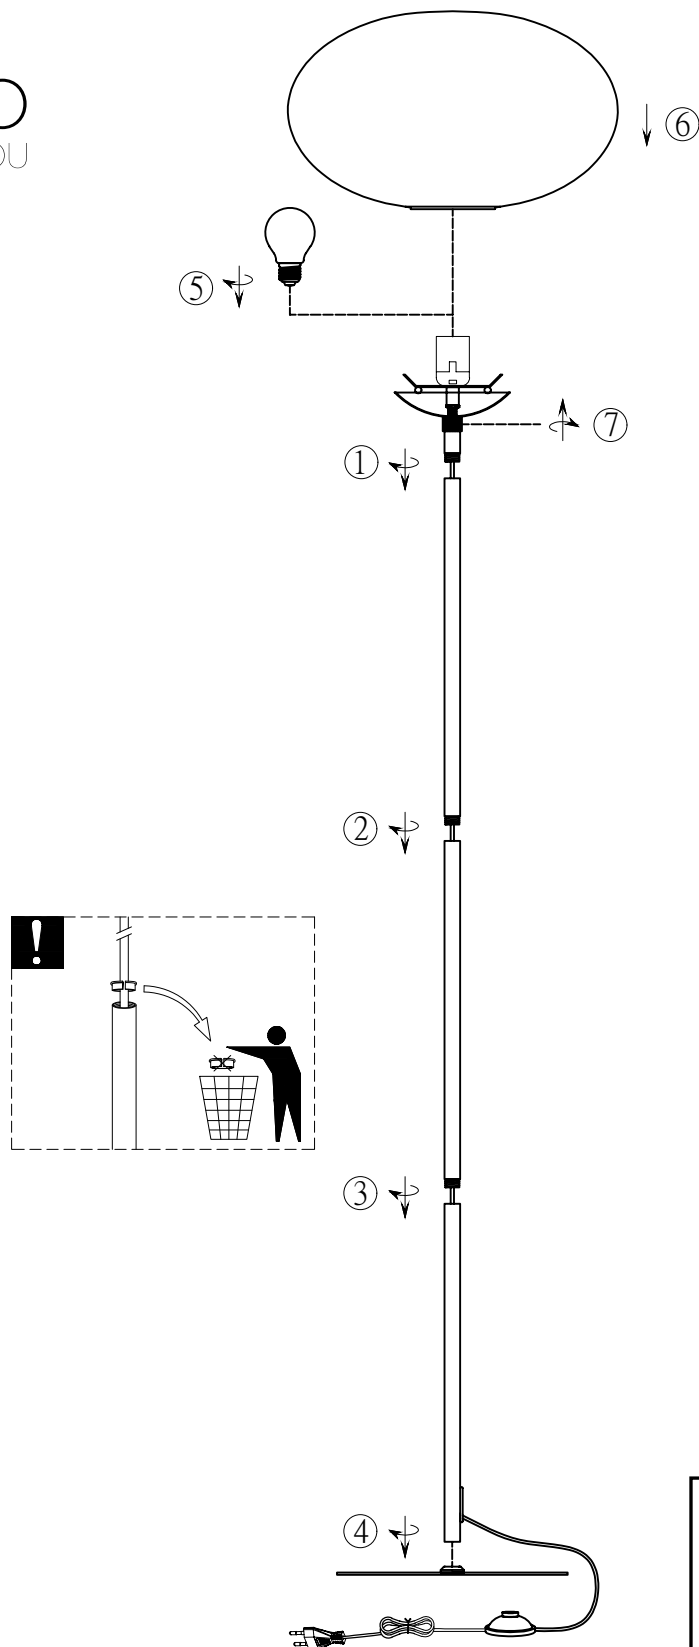

(SR) UPOZORENJE!

Prije početka montaže, pažljivo pročitajte sigurnosne upute!

(UK) ПОПЕРЕДЖЕННЯ!

Перед розбиранням, будь ласка, уважно прочитайте інструкції з техніки безпеки!

230V ~ 50Hz, 1 x E27 / max. 40W