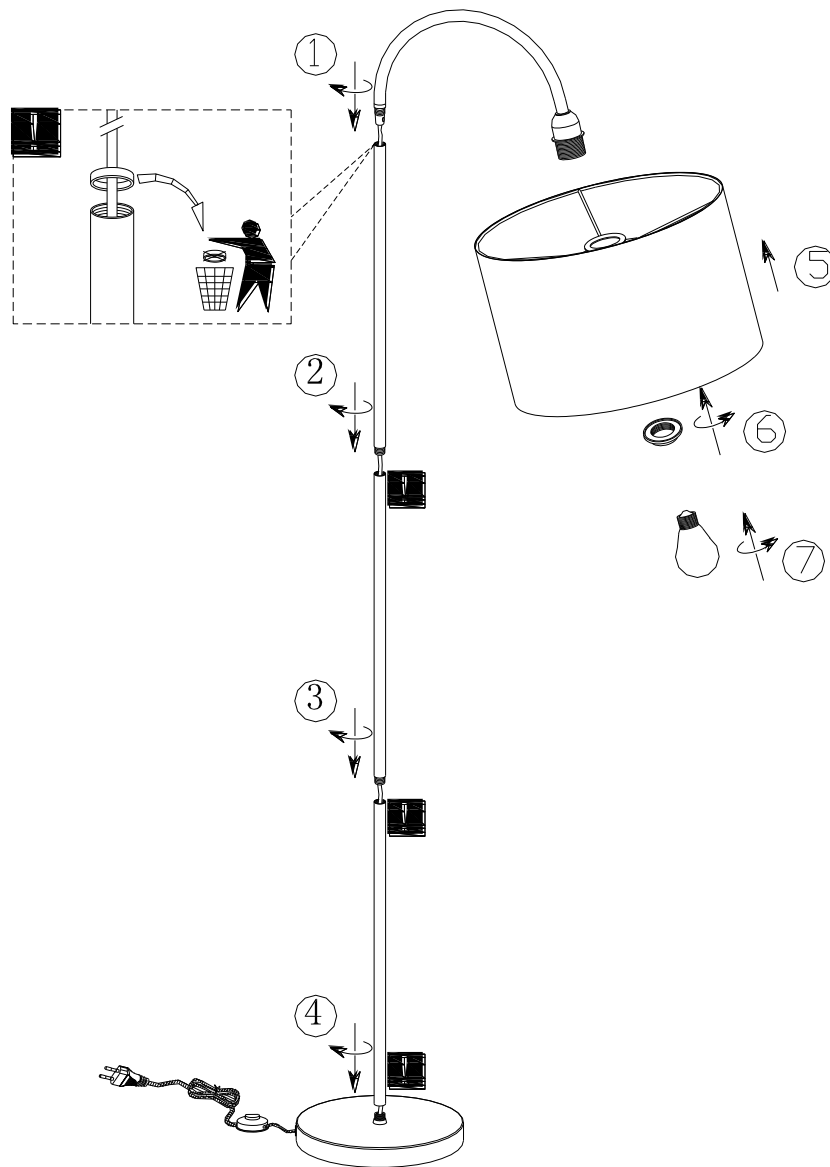

(SR) UPOZORENJE!

Prije početka montaže, pažljivo pročitajte sigurnosne upute!

(UK) ПОПЕРЕДЖЕННЯ!

Перед розбиранням, будь ласка, уважно прочитайте інструкції з техніки безпеки!

230V~50Hz
1 x E27 / max.60W

trio-lighting.com/
419090144