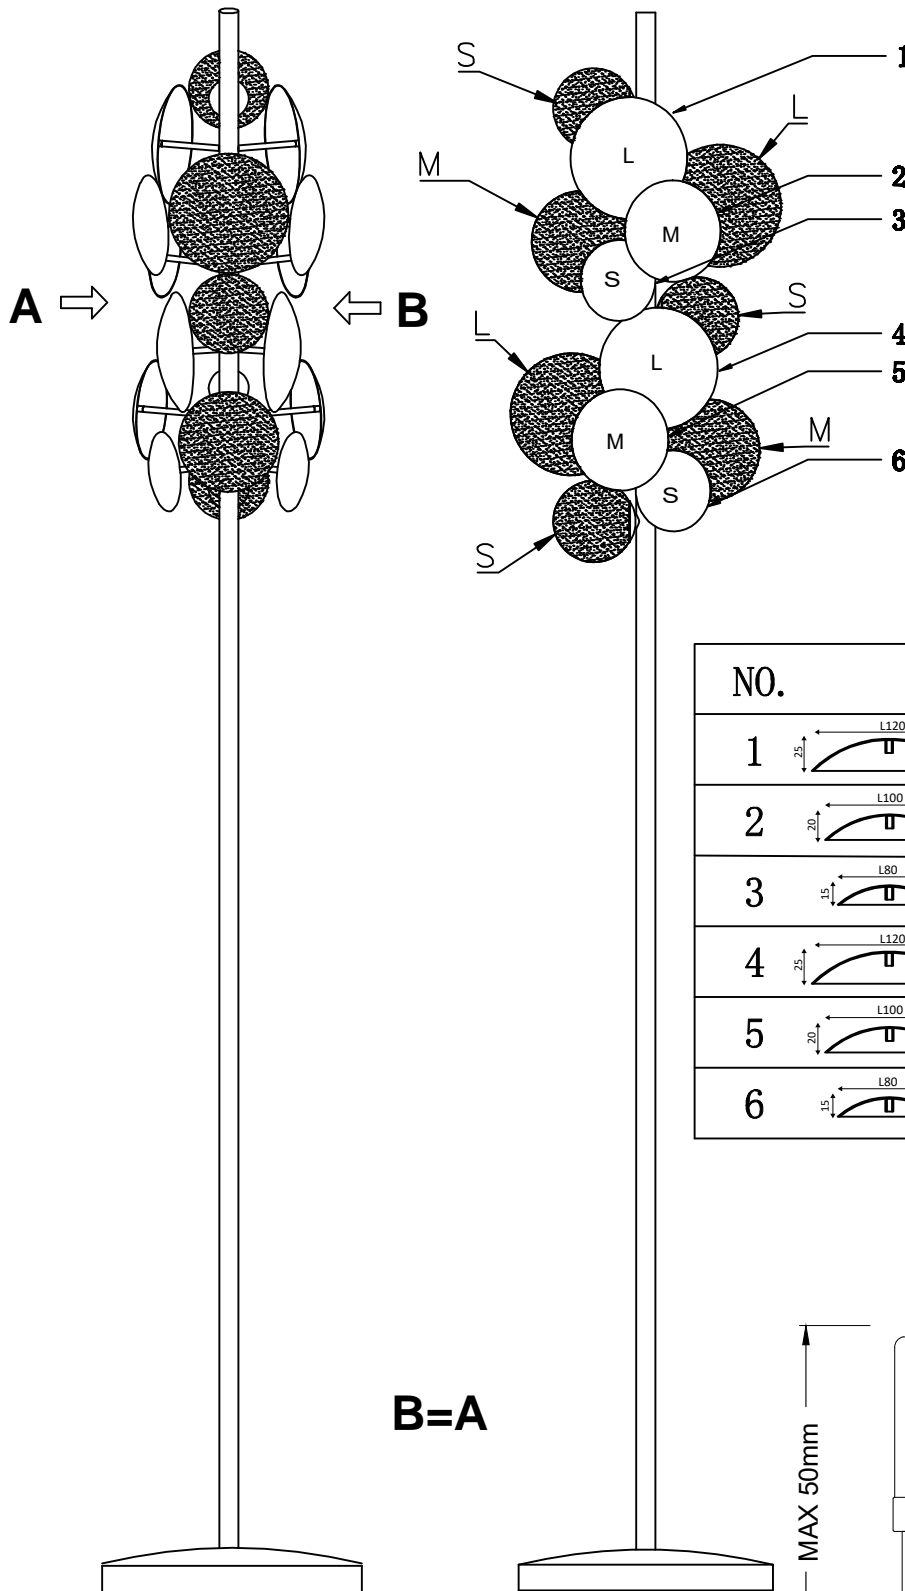

TRIO SELECT

Art.-Nr.: 4174007xx

230V~50Hz
7 x G9 max.10W

trio-lighting.com
417400742

A:

NO.	Specification
1	
2	
3	
4	
5	
6	

B=A

MAX 50mm