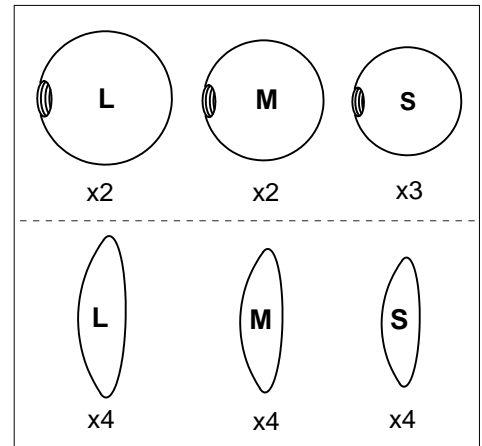

TRIO SELECT

Art.-Nr.: 4174007xx

230V~50Hz
7 x G9 max.10W

trio-lighting.com
417400742

A:

NO.	Specification
1	
2	
3	
4	
5	
6	

B=A

MAX 50mm