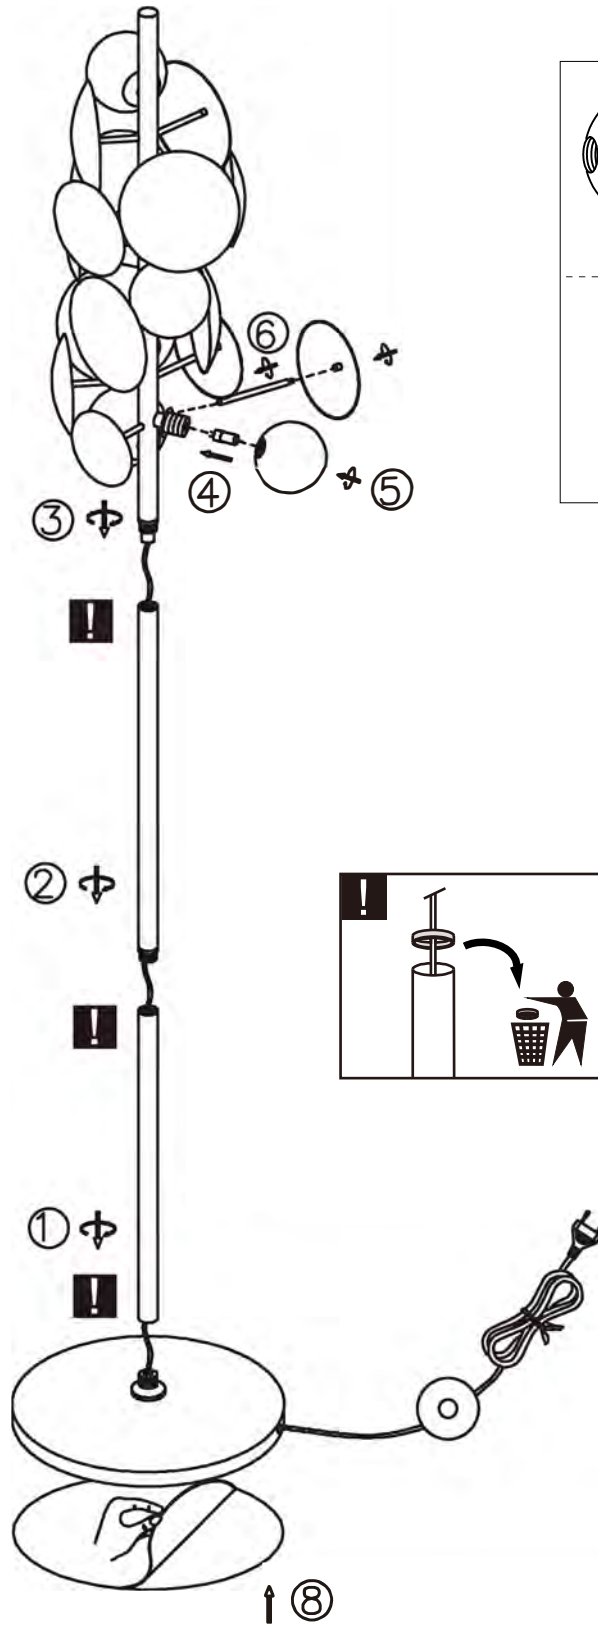

TRIO SELECT

Art.-Nr.: 4174007xx

230V~50Hz
7 x G9 max.10W

trio-lighting.com
417400742

A:

NO.	Specification
1	
2	
3	
4	
5	
6	

B=A

MAX 50mm