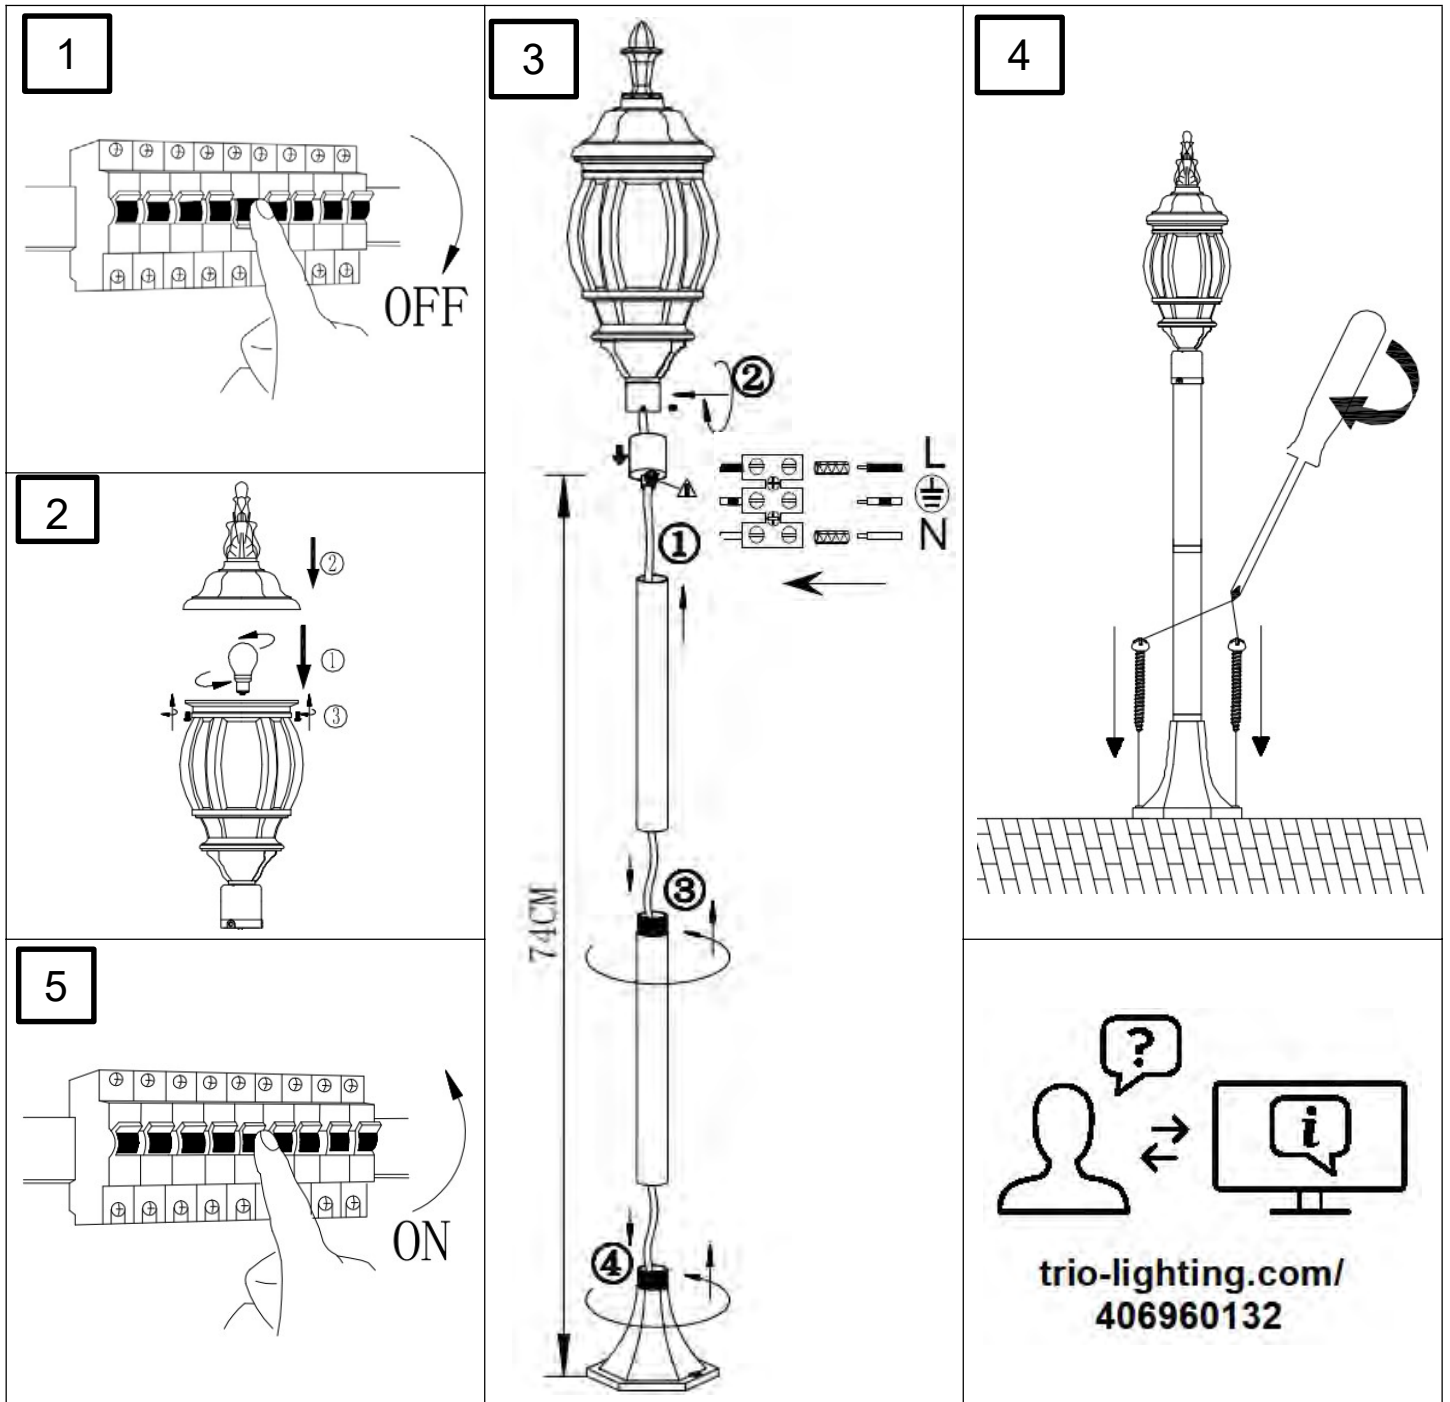

Norėdami saugiai ir teisingai sumontuoti šviestuv vadovaukitės šia instrukcija!

**(ET) HOIATUS!**

Enne monteerimist lugege ohutusjuhised tähelepanelikult läbi!

**(DA) OBS!**

Læs sikkerhedsinformationen nøje, før du monterer produktet!

**(UK) ПОПЕРЕДЖЕННЯ!**

Перед розбиранням, будь ласка, уважно прочитайте інструкції з техніки безпеки!

230V ~ 50Hz, 1 x E27 Max. 60W