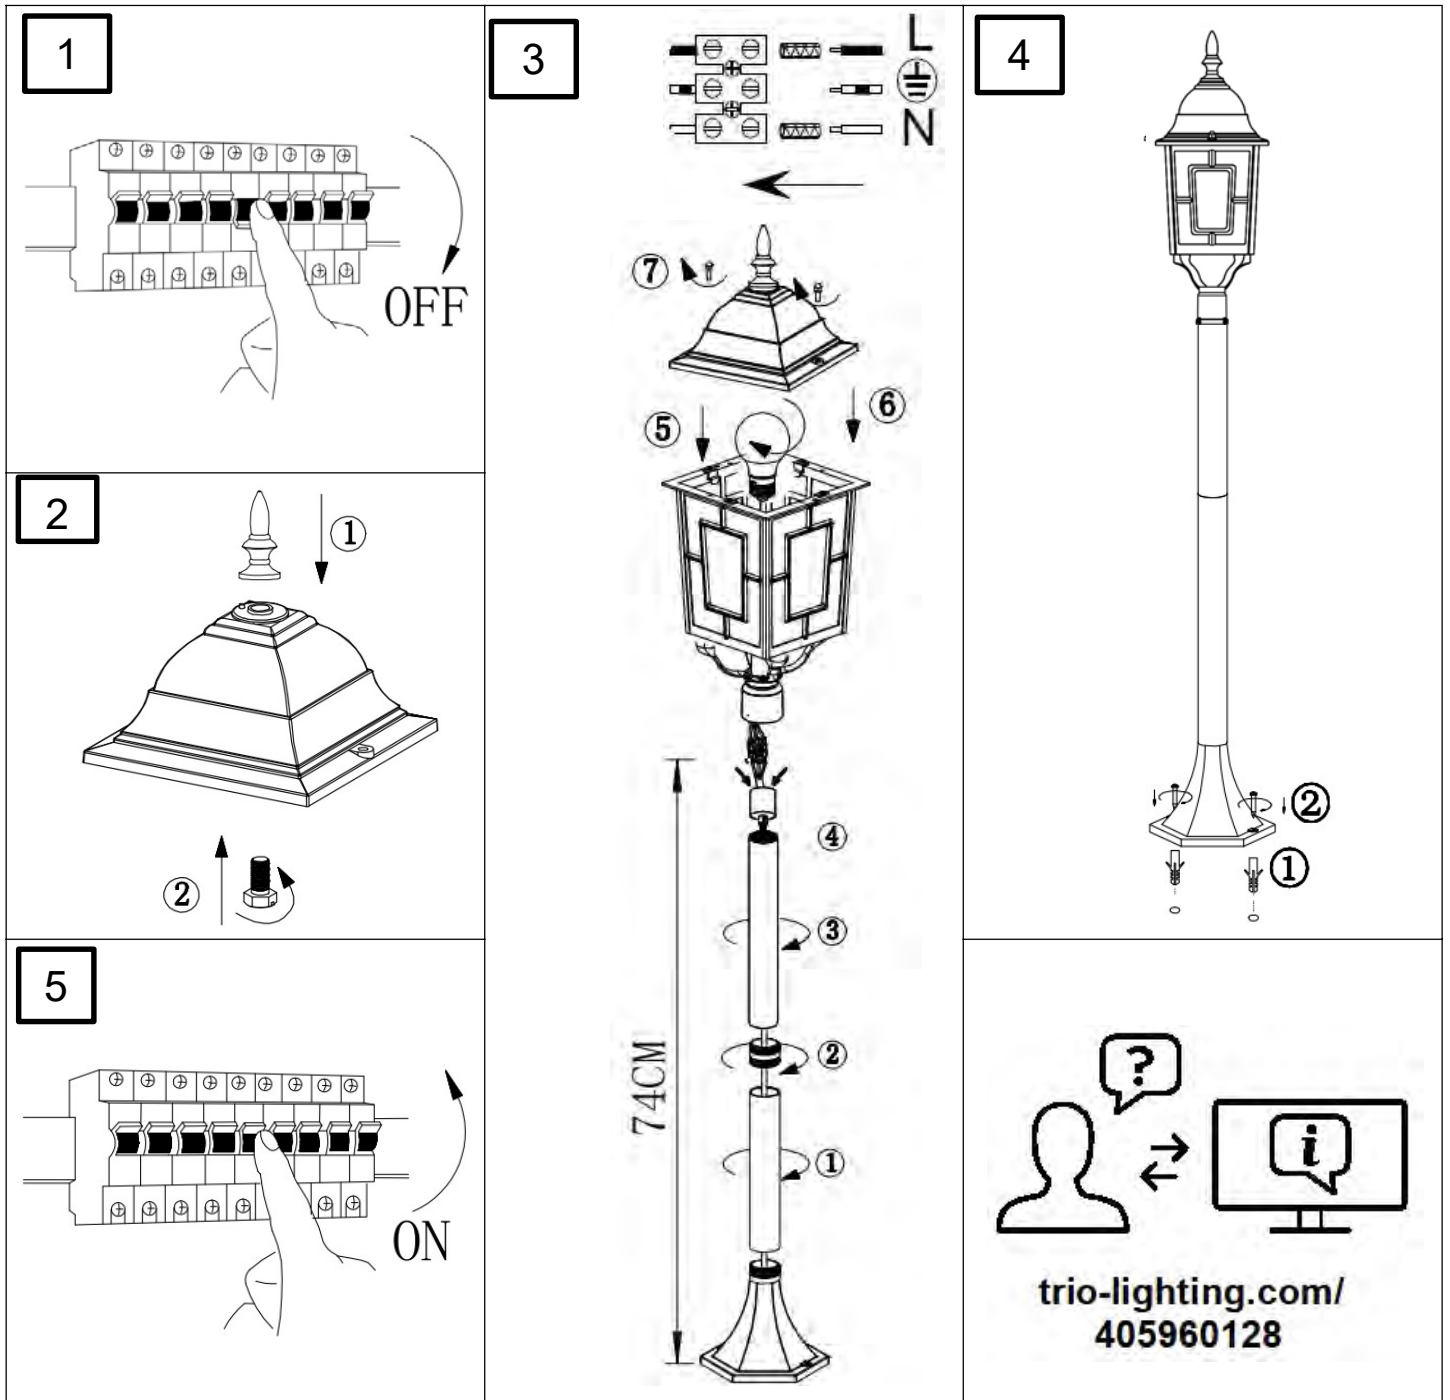

**(UK) ПОПЕРЕДЖЕННЯ!**

Перед розбиранням, будь ласка, уважно прочитайте інструкції з техніки безпеки!

230V ~ 50Hz, 1 x E27 Max. 60W