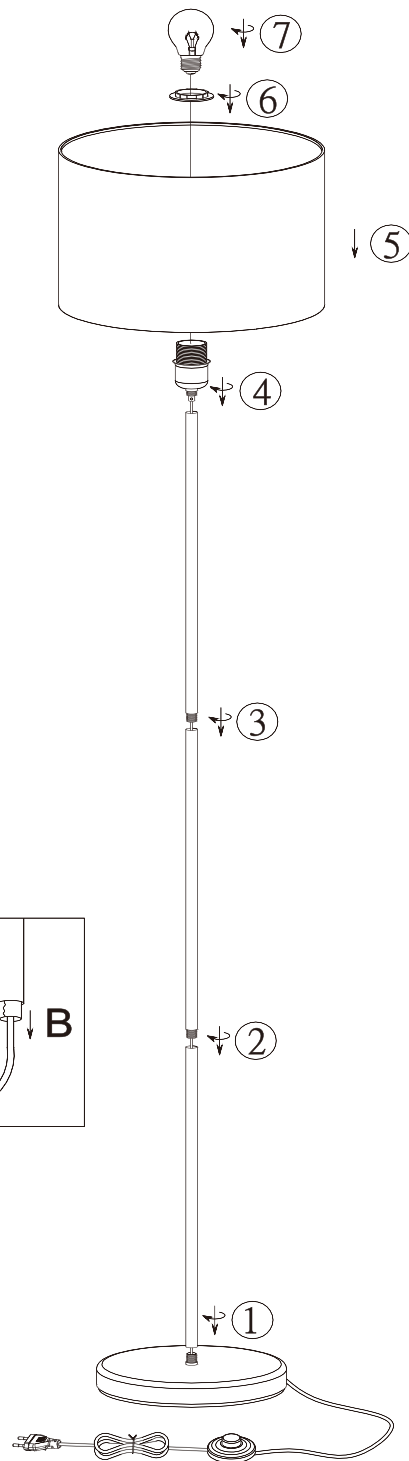

(SR) UPOZORENJE!

Prije početka montaže, pažljivo pročitajte sigurnosne upute!

230V ~ 50Hz, 1 x E27 / max.60W

trio-lighting.com/
401100101