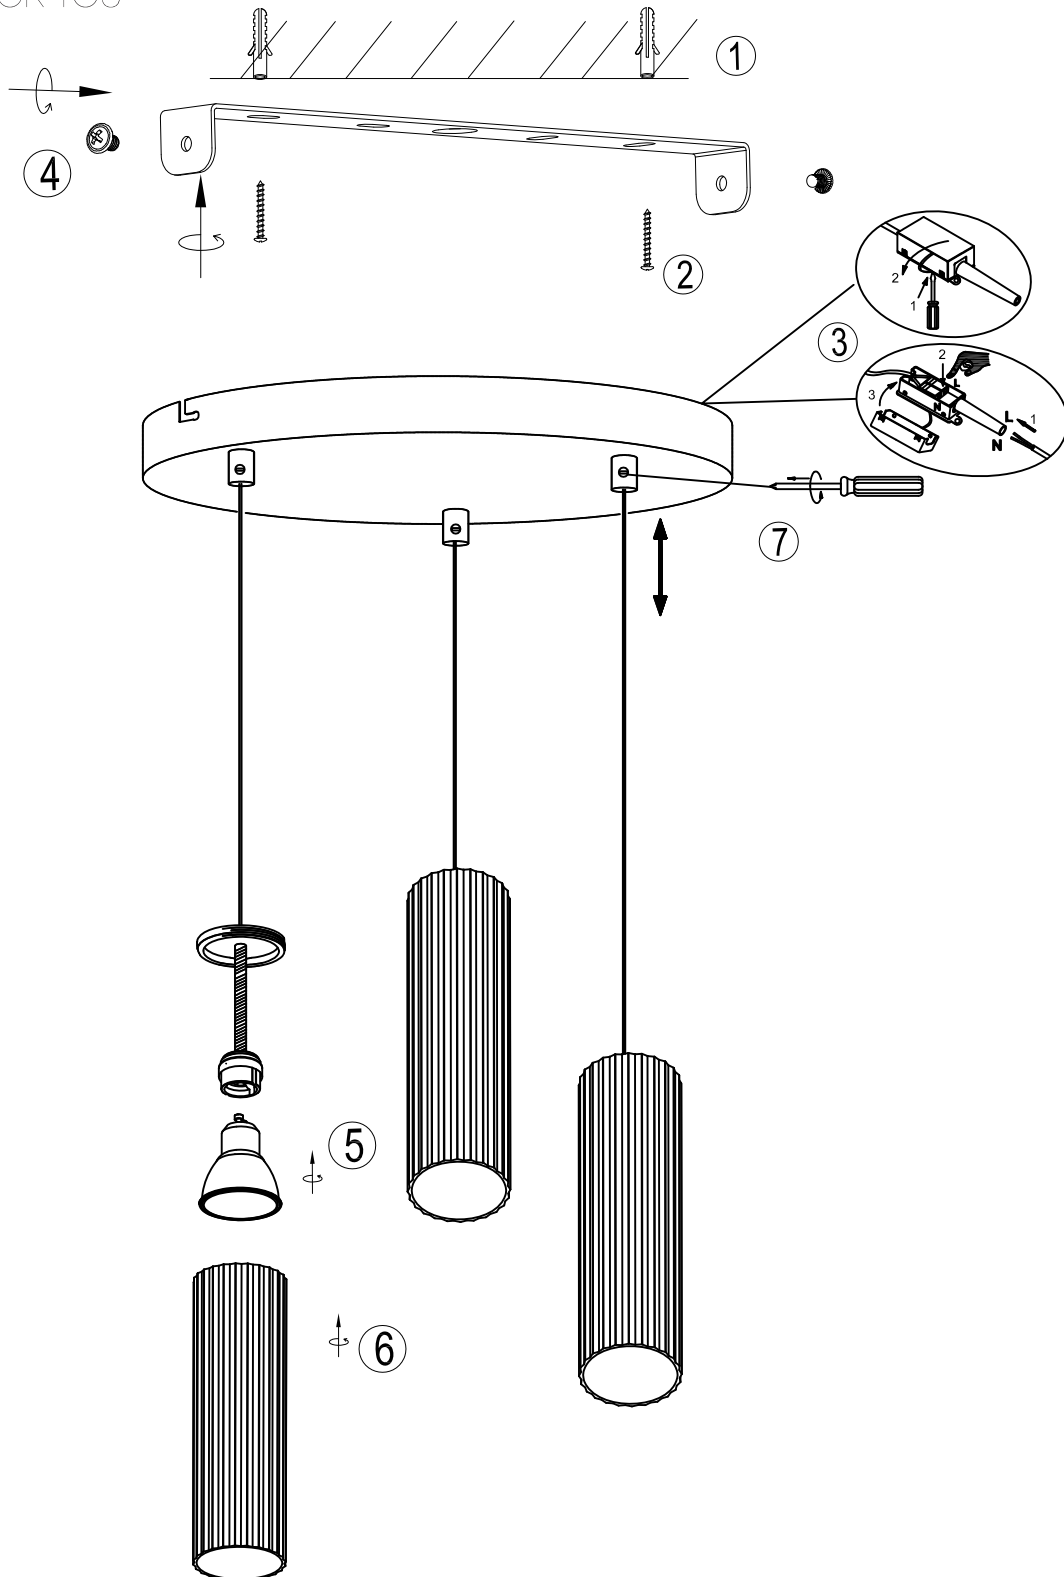

(SR) UPOZORENJE!

Prije početka montaže, pažljivo pročitajte sigurnosne upute!

(UK) ПОПЕРЕДЖЕННЯ!

Перед розбиранням, будь ласка, уважно прочитайте інструкції з техніки безпеки!

230V~ 50Hz, 3 x GU10 max.10W