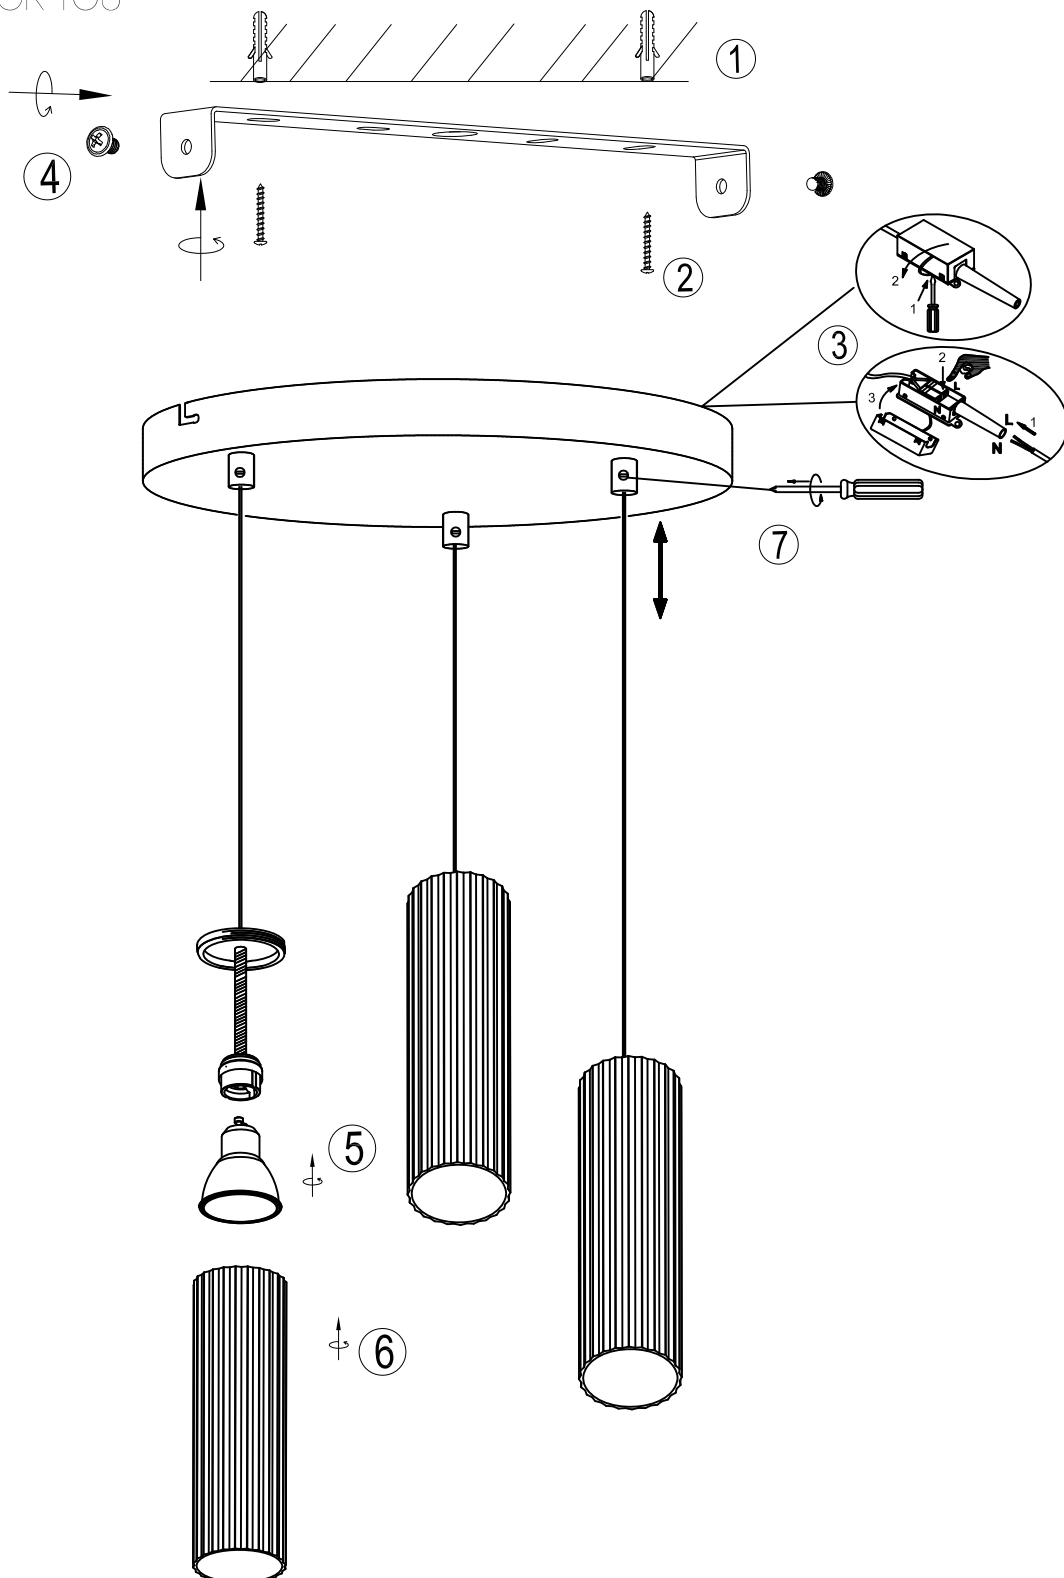

**(UK) ПОПЕРЕДЖЕННЯ!**

Перед розбиранням, будь ласка, уважно прочитайте інструкції з техніки безпеки!

**230V~ 50Hz, 3 x GU10 max.10W**

**IP 20**

[trio-lighting.com/](http://trio-lighting.com/)  
367730331