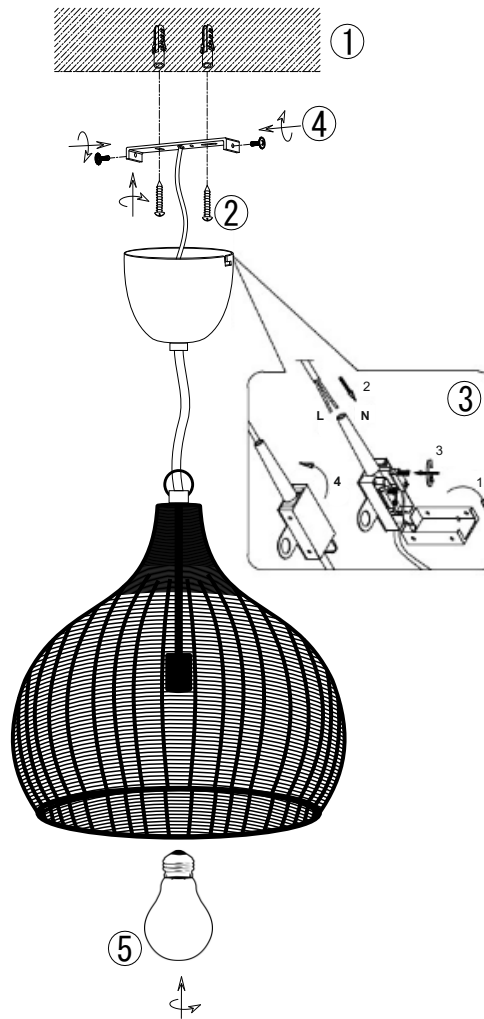

230V~50Hz
1 x E27 / max.10W