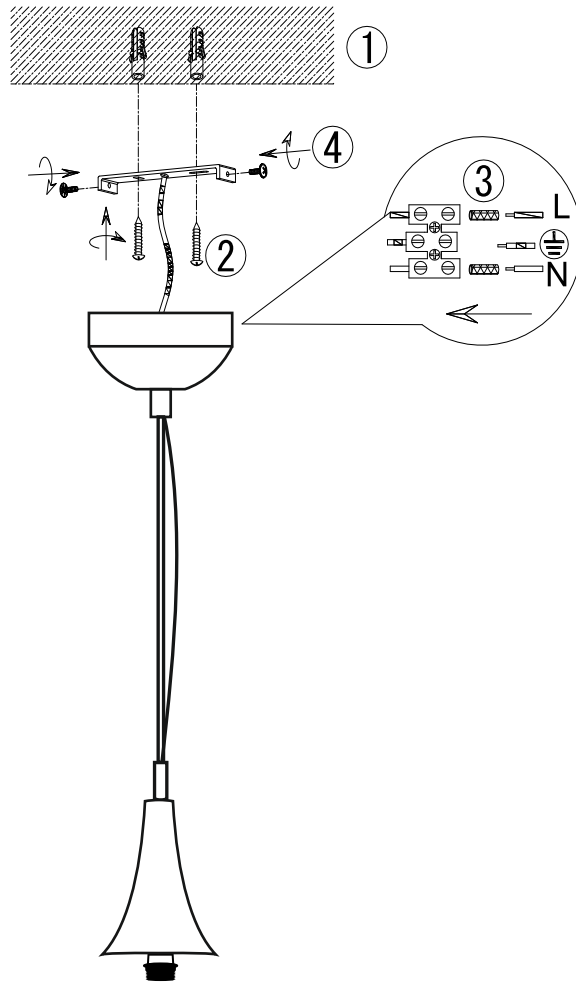

230V~50Hz
1 x E27 / max.10W