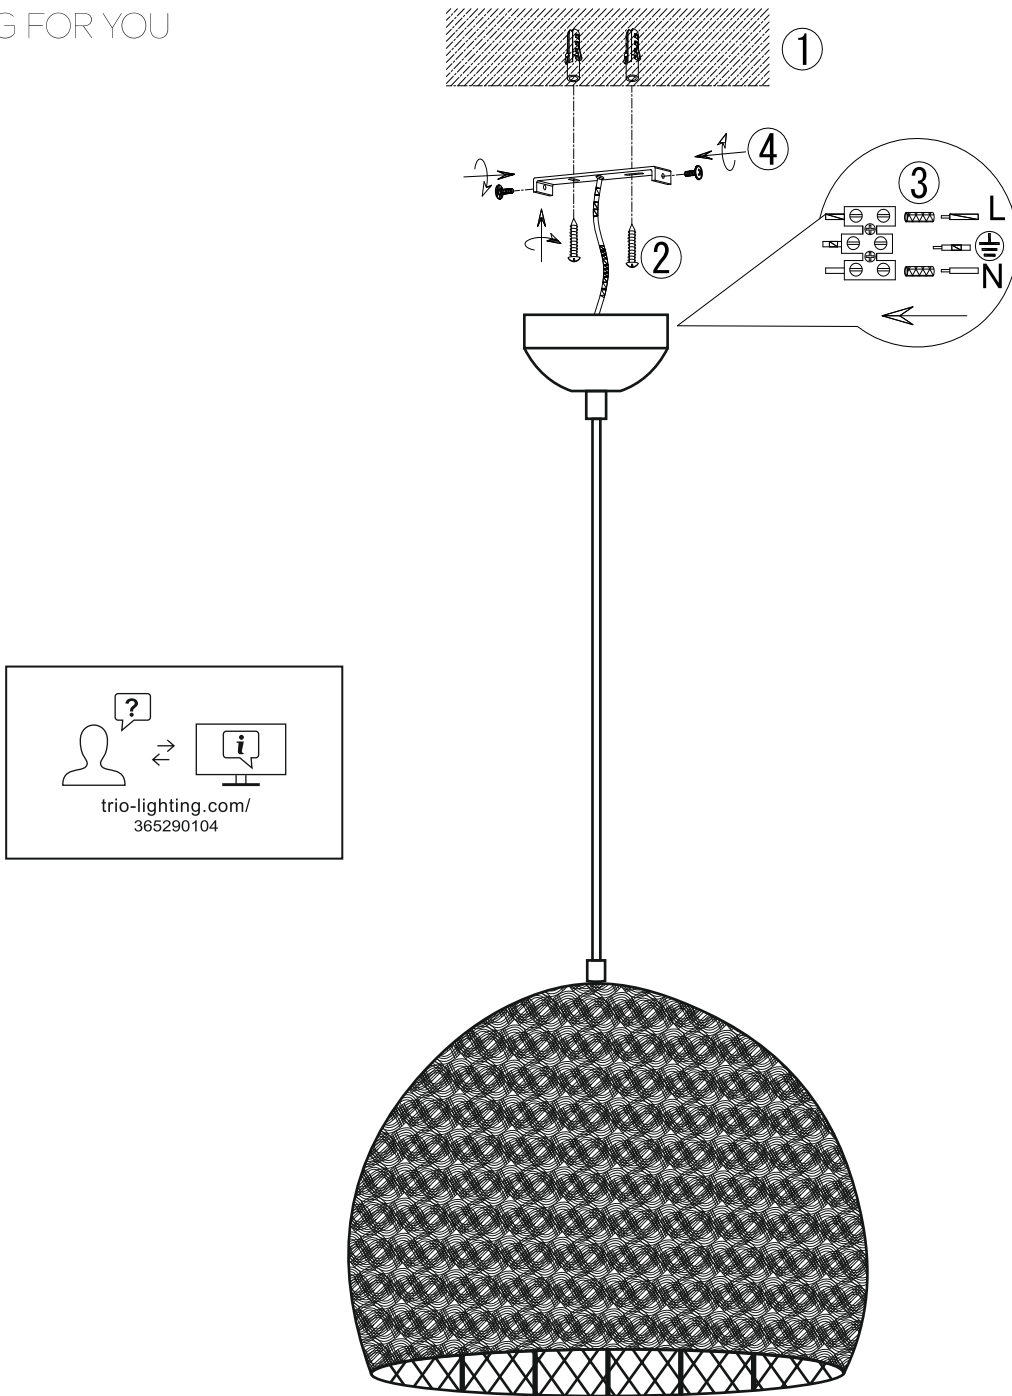

trio-lighting.com/365290104

230V~50Hz
1 x E27 / max.10W