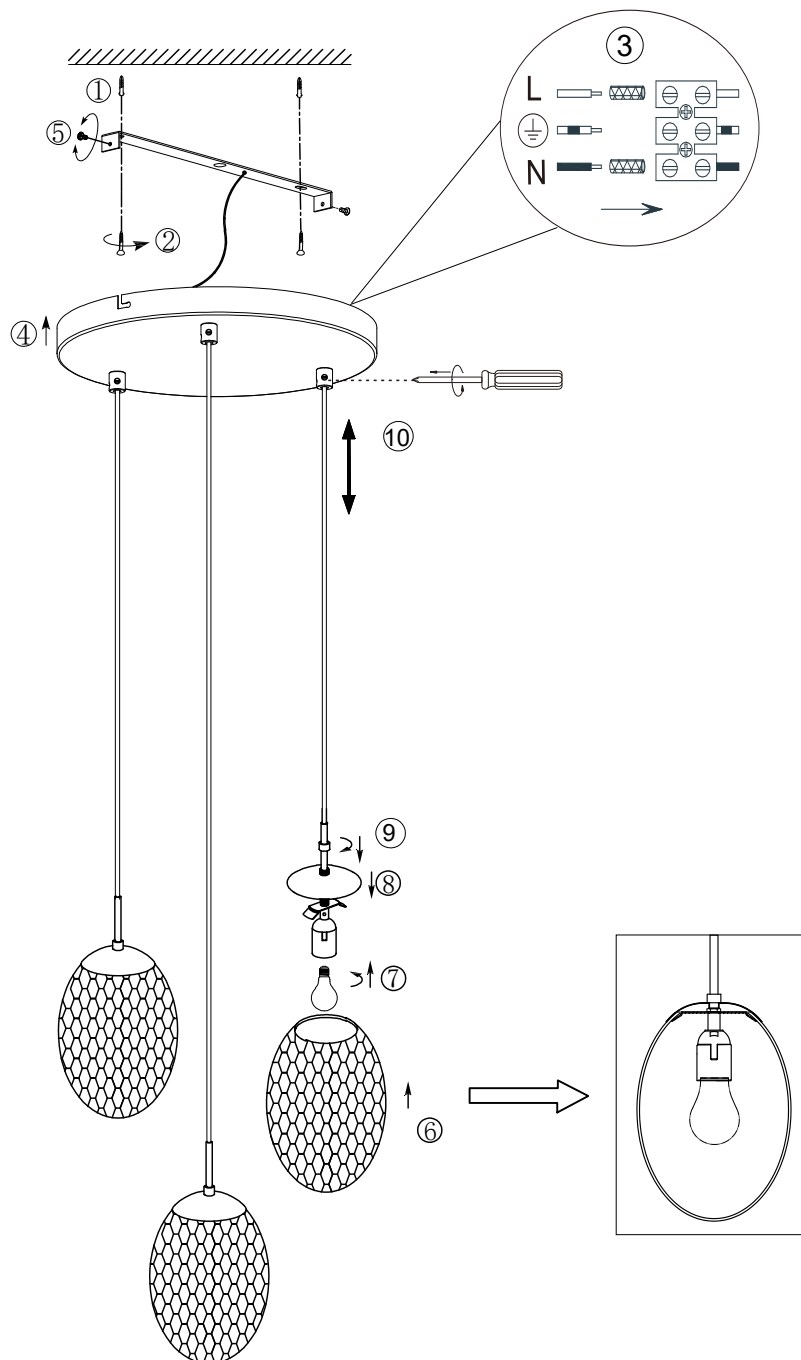

Norėdami saugiai ir teisingai sumontuoti šviestuv vadovaukitės šia instrukcija!

**(ET) HOIATUS!**

Enne monteerimist lugege ohutusjuhised tähelepanelikult läbi!

**(DA) OBS!**

Læs sikkerhedsinformationen nøje, før du monterer produktet!

**(UK) ПОПЕРЕДЖЕННЯ!**

Перед розбиранням, будь ласка, уважно прочитайте інструкції з техніки безпеки!

**230V~50Hz 3 x E27 max. 25W**

**trio-lighting.com/  
364230317**