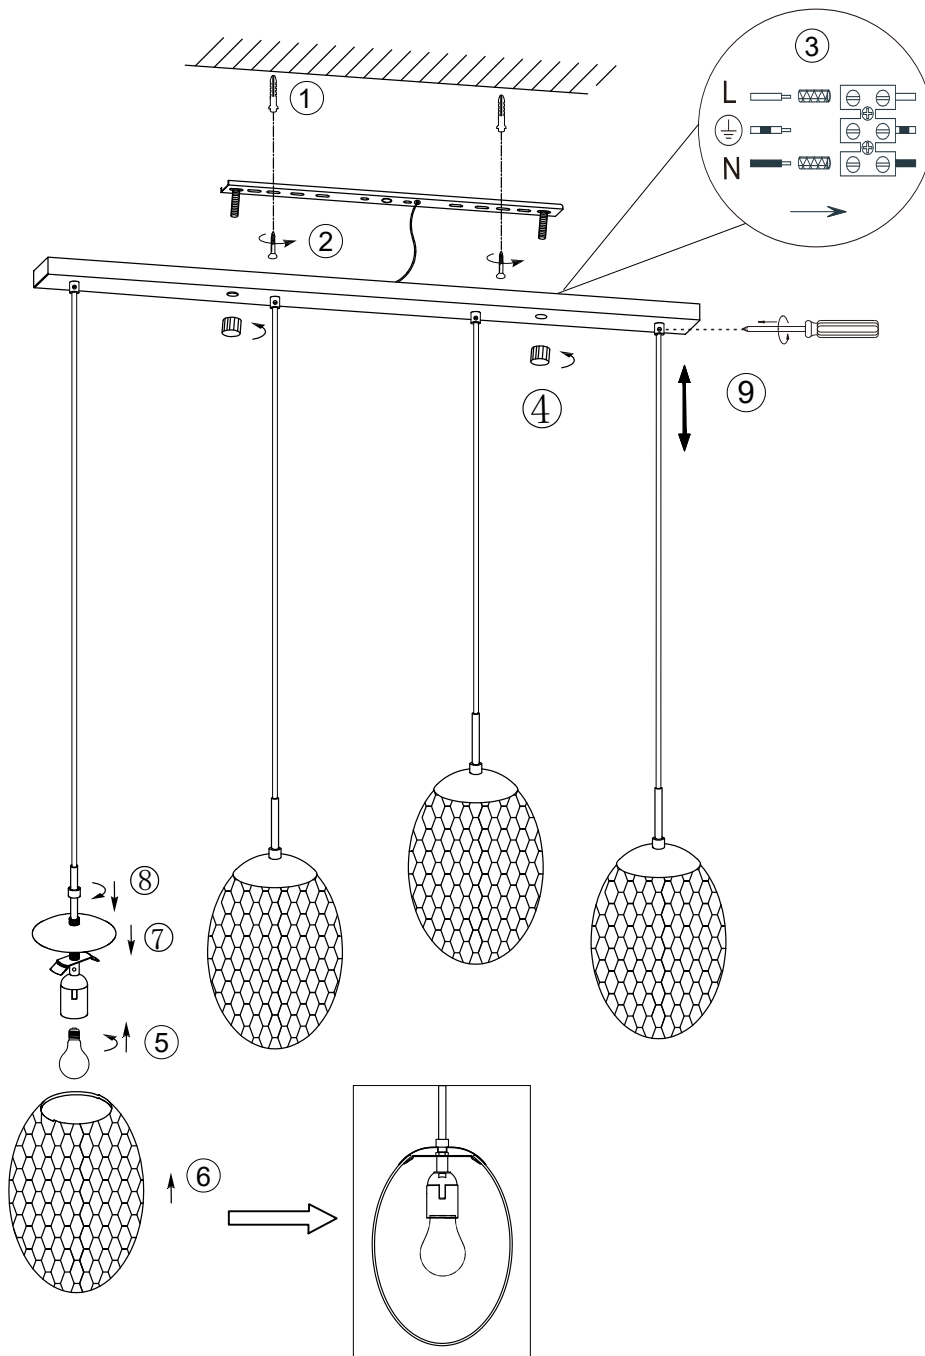

Norėdami saugiai ir teisingai sumontuoti šviestuv vadovaukitės šia instrukcija!

**(ET) HOIATUS!**

Enne monteerimist lugege ohutusjuhised tähelepanelikult läbi!

**(DA) OBS!**

Læs sikkerhedsinformationen nøje, før du monterer produktet!

**(UK) ПОПЕРЕДЖЕННЯ!**

Перед розбиранням, будь ласка, уважно прочитайте інструкції з техніки безпеки!

**230V~50Hz 4 x E27 max. 25W**

**trio-lighting.com/  
364200417**