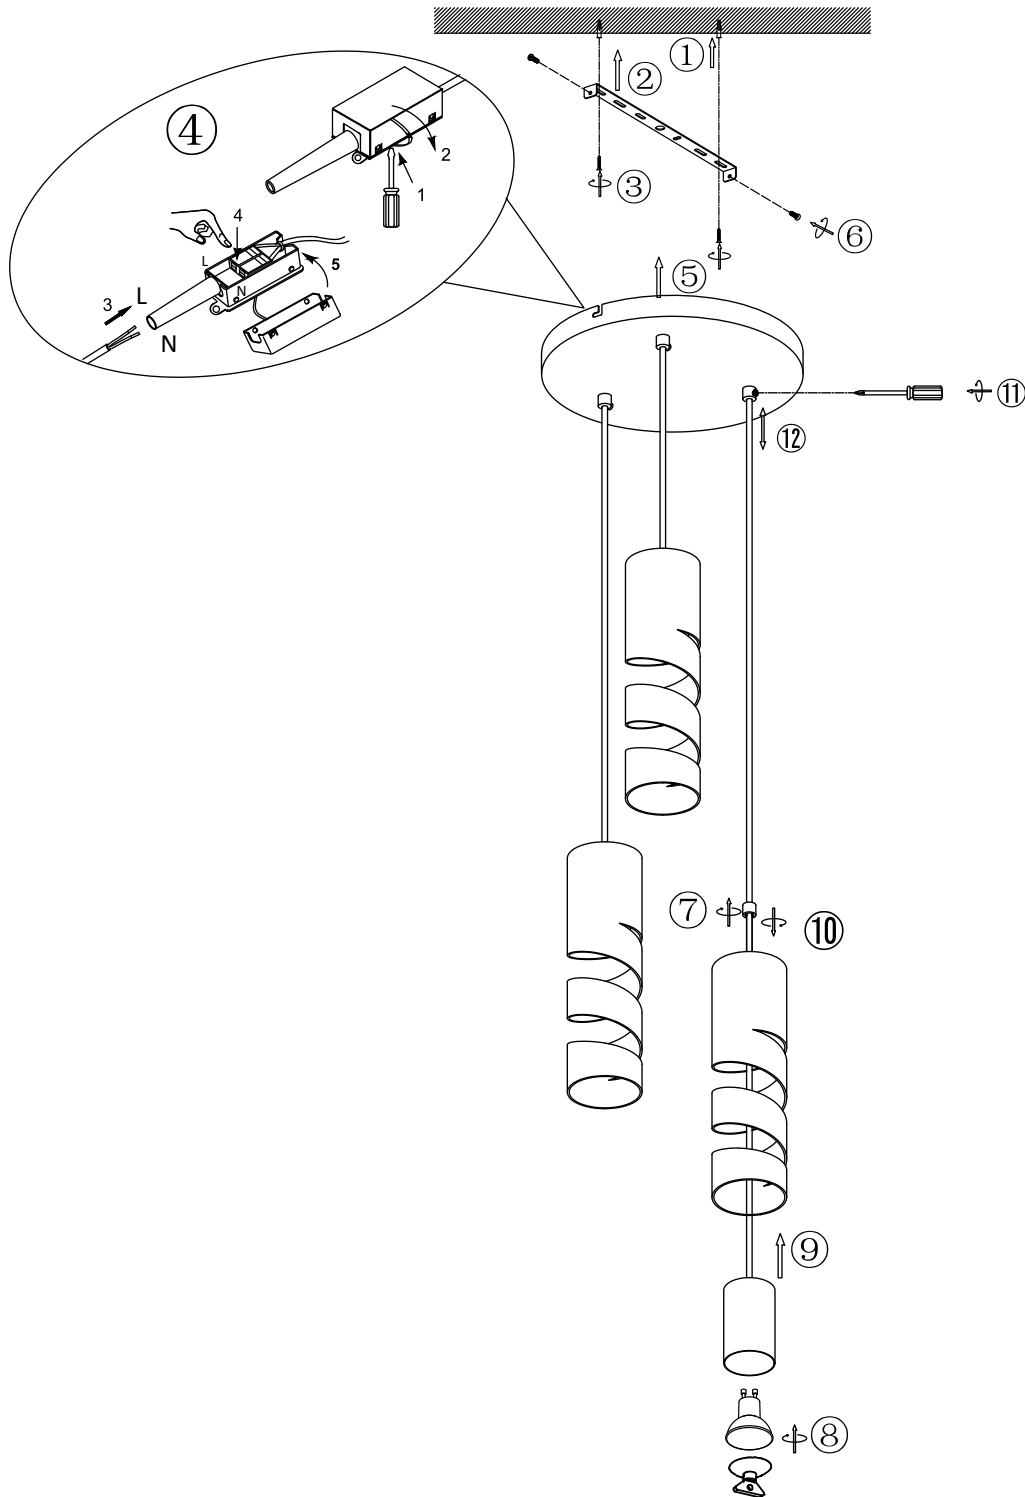

(SR) UPOZORENJE!

Prije početka montaže, pažljivo pročitajte sigurnosne upute!

(UK) ПОПЕРЕДЖЕННЯ!

Перед розбиранням, будь ласка, уважно прочитайте інструкції з техніки безпеки!

230V ~ 50Hz, 3x GU10/max.10W