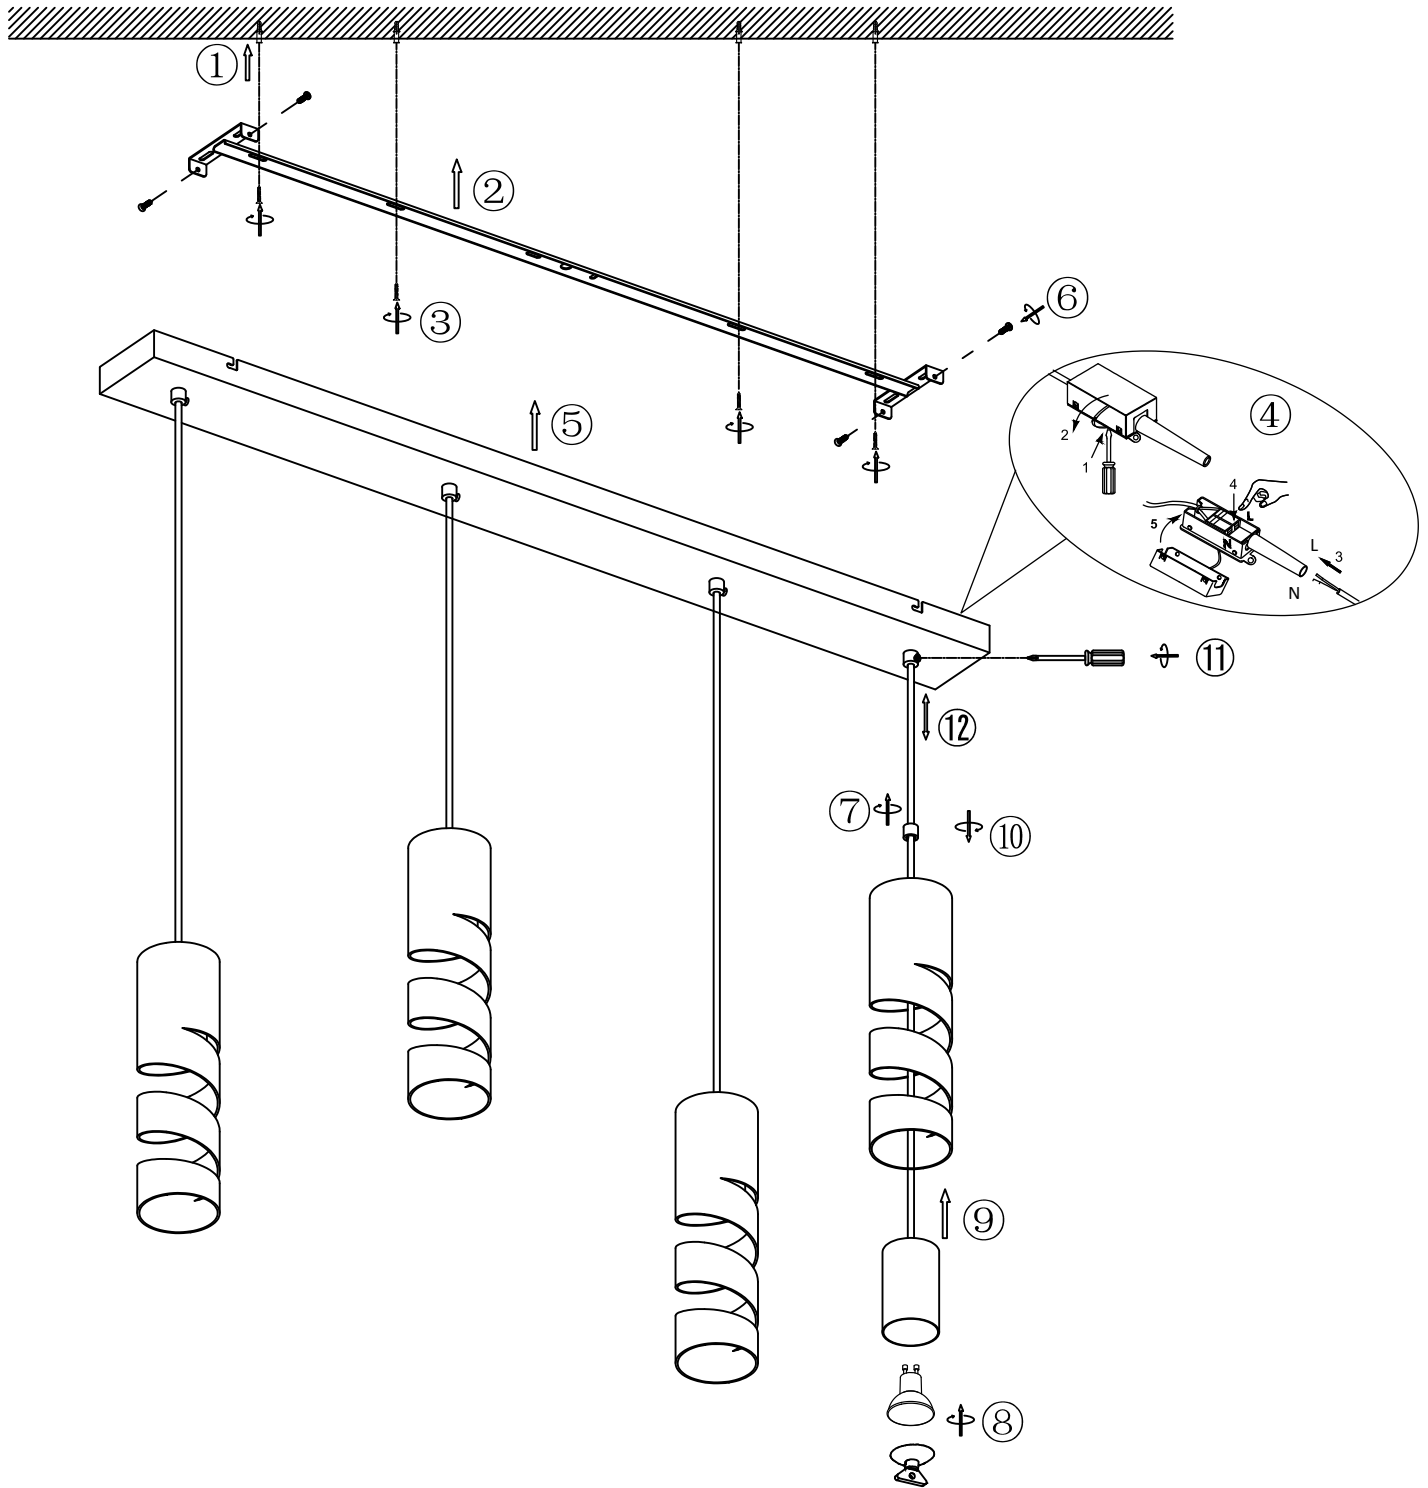

(SR) UPOZORENJE!

Prije početka montaže, pažljivo pročitajte sigurnosne upute!

(UK) ПОПЕРЕДЖЕННЯ!

Перед розбиранням, будь ласка, уважно прочитайте інструкції з техніки безпеки!

230V ~ 50Hz, 4x GU10/max.10W