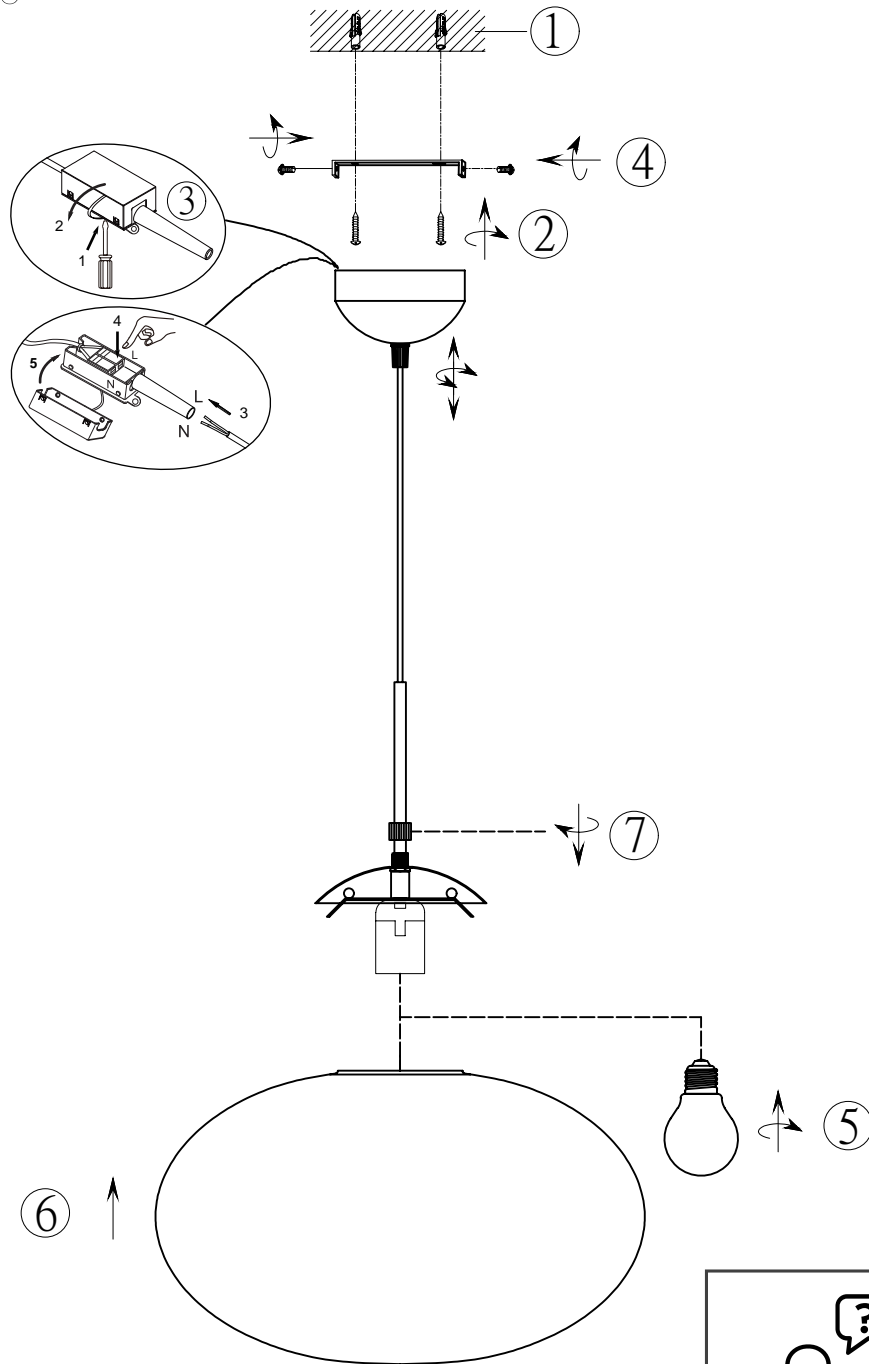

**(UK) ПОПЕРЕДЖЕННЯ!**

Перед розбиранням, будь ласка, уважно прочитайте інструкції з техніки безпеки!

**230V ~ 50Hz, 1x E27 / max. 40W**

**trio-lighting.com /**  
**363190132**