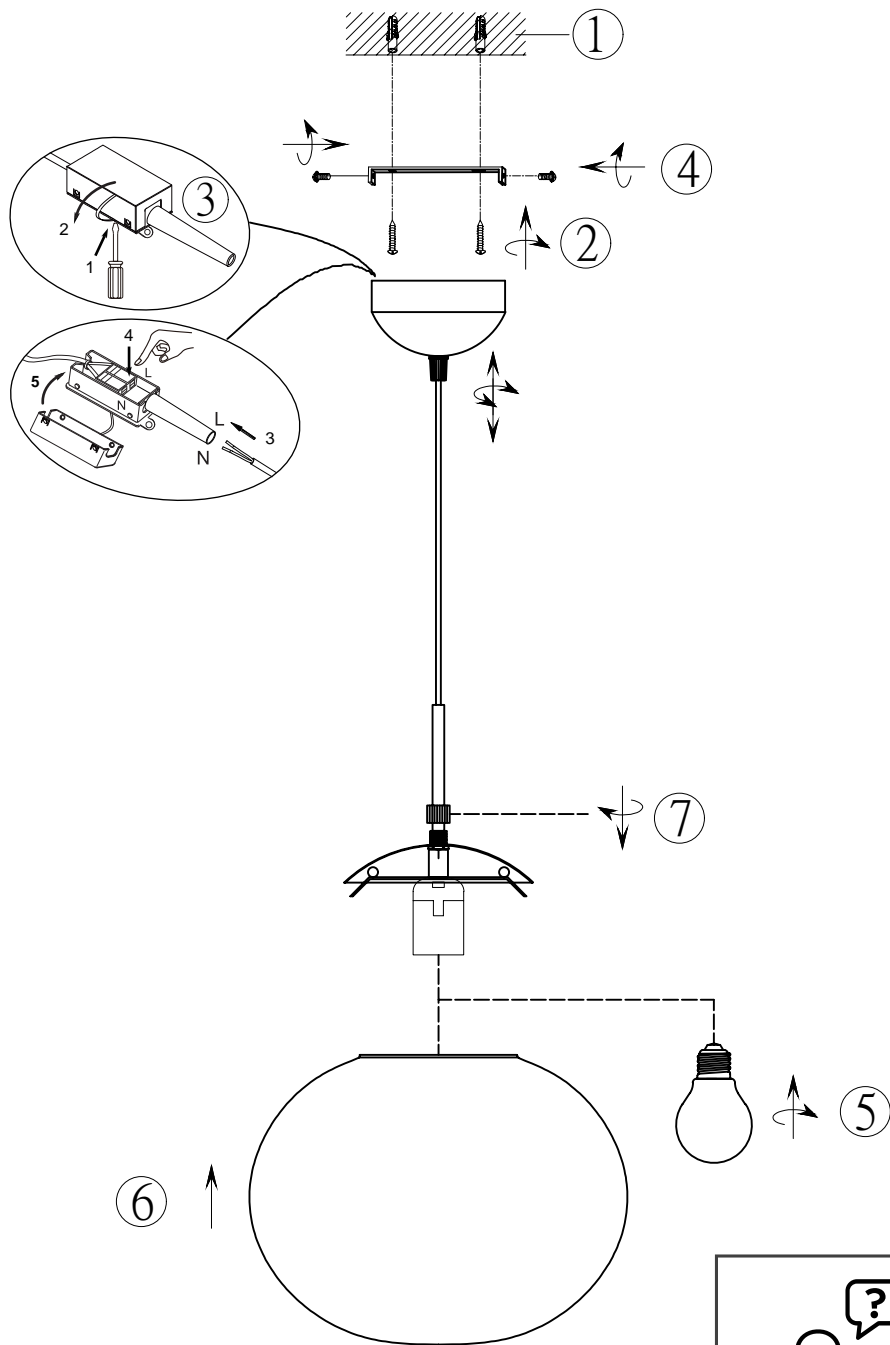

(SR) UPOZORENJE!

Prije početka montaže, pažljivo pročitajte sigurnosne upute!

(UK) ПОПЕРЕДЖЕННЯ!

Перед розбиранням, будь ласка, уважно прочитайте інструкції з техніки безпеки!

230V ~ 50Hz, 1x E27 / max. 40W