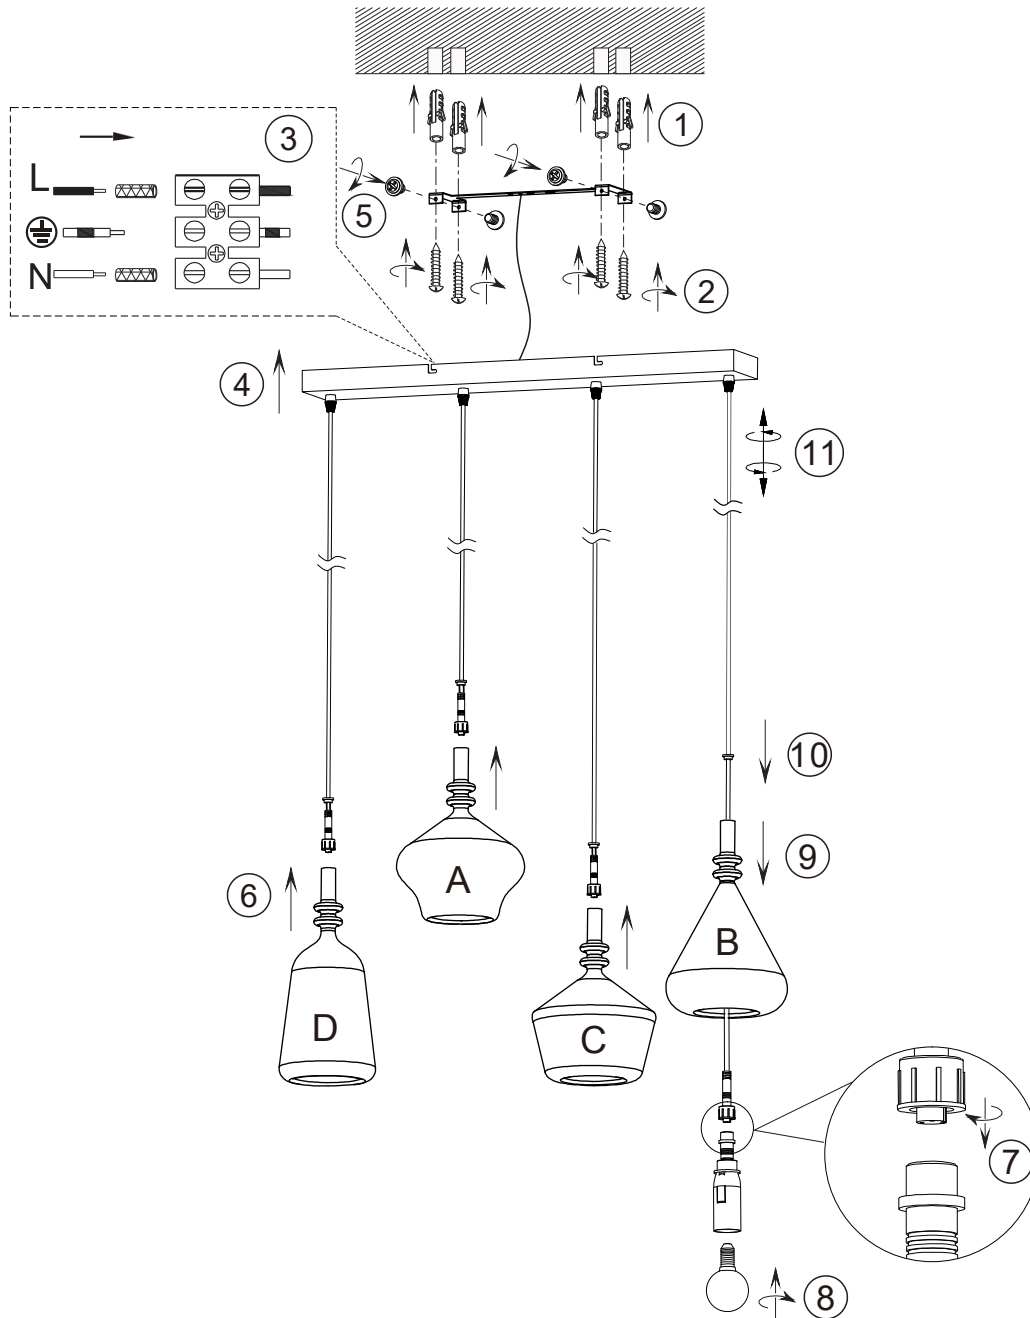

Norėdami saugiai ir teisingai sumontuoti šviestuv vadovaukitės šia instrukcija!

**(ET) HOIATUS!**

Enne monteerimist lugege ohutusjuhised tähelepanelikult läbi!

**(DA) OBS!**

Læs sikkerhedsinformationen nøje, før du monterer produktet!

**(UK) ПОПЕРЕДЖЕННЯ!**

Перед розбиранням, будь ласка, уважно прочитайте інструкції з техніки безпеки!

230V ~ 50Hz, 4 x E14 max. 10W

trio-lighting.com/  
349400417