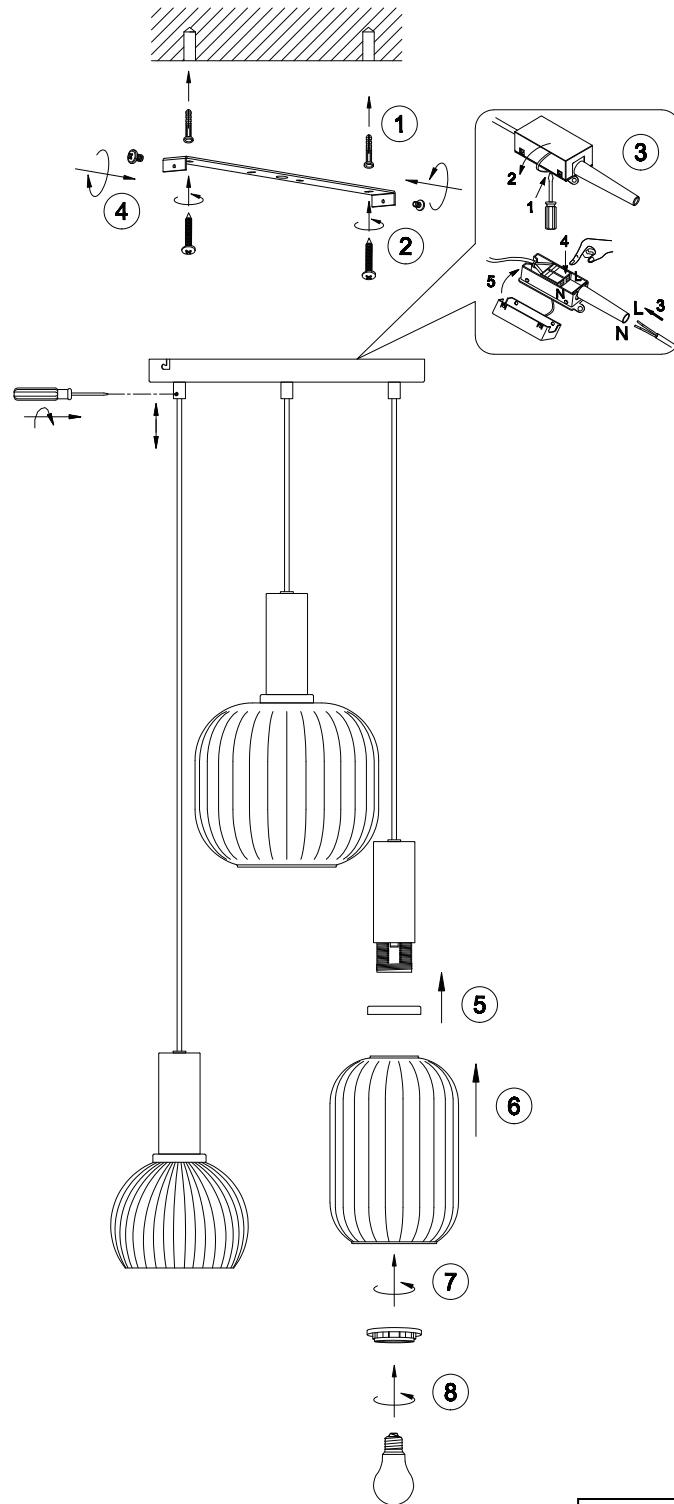

Norėdami saugiai ir teisingai sumontuoti šviestuv vadovaukitės šia instrukcija!

**(ET) HOIATUS!**

Enne monteerimist lugege ohutusjuhised tähelepanelikult läbi!

**(DA) OBS!**

Læs sikkerhedsinformationen nøje, før du monterer produktet!

**(UK) ПОПЕРЕДЖЕННЯ!**

Перед розбиранням, будь ласка, уважно прочитайте інструкції з техніки безпеки!

230V ~ 50Hz, 3 x E27 / max.10W

trio-lighting.com/  
319830308