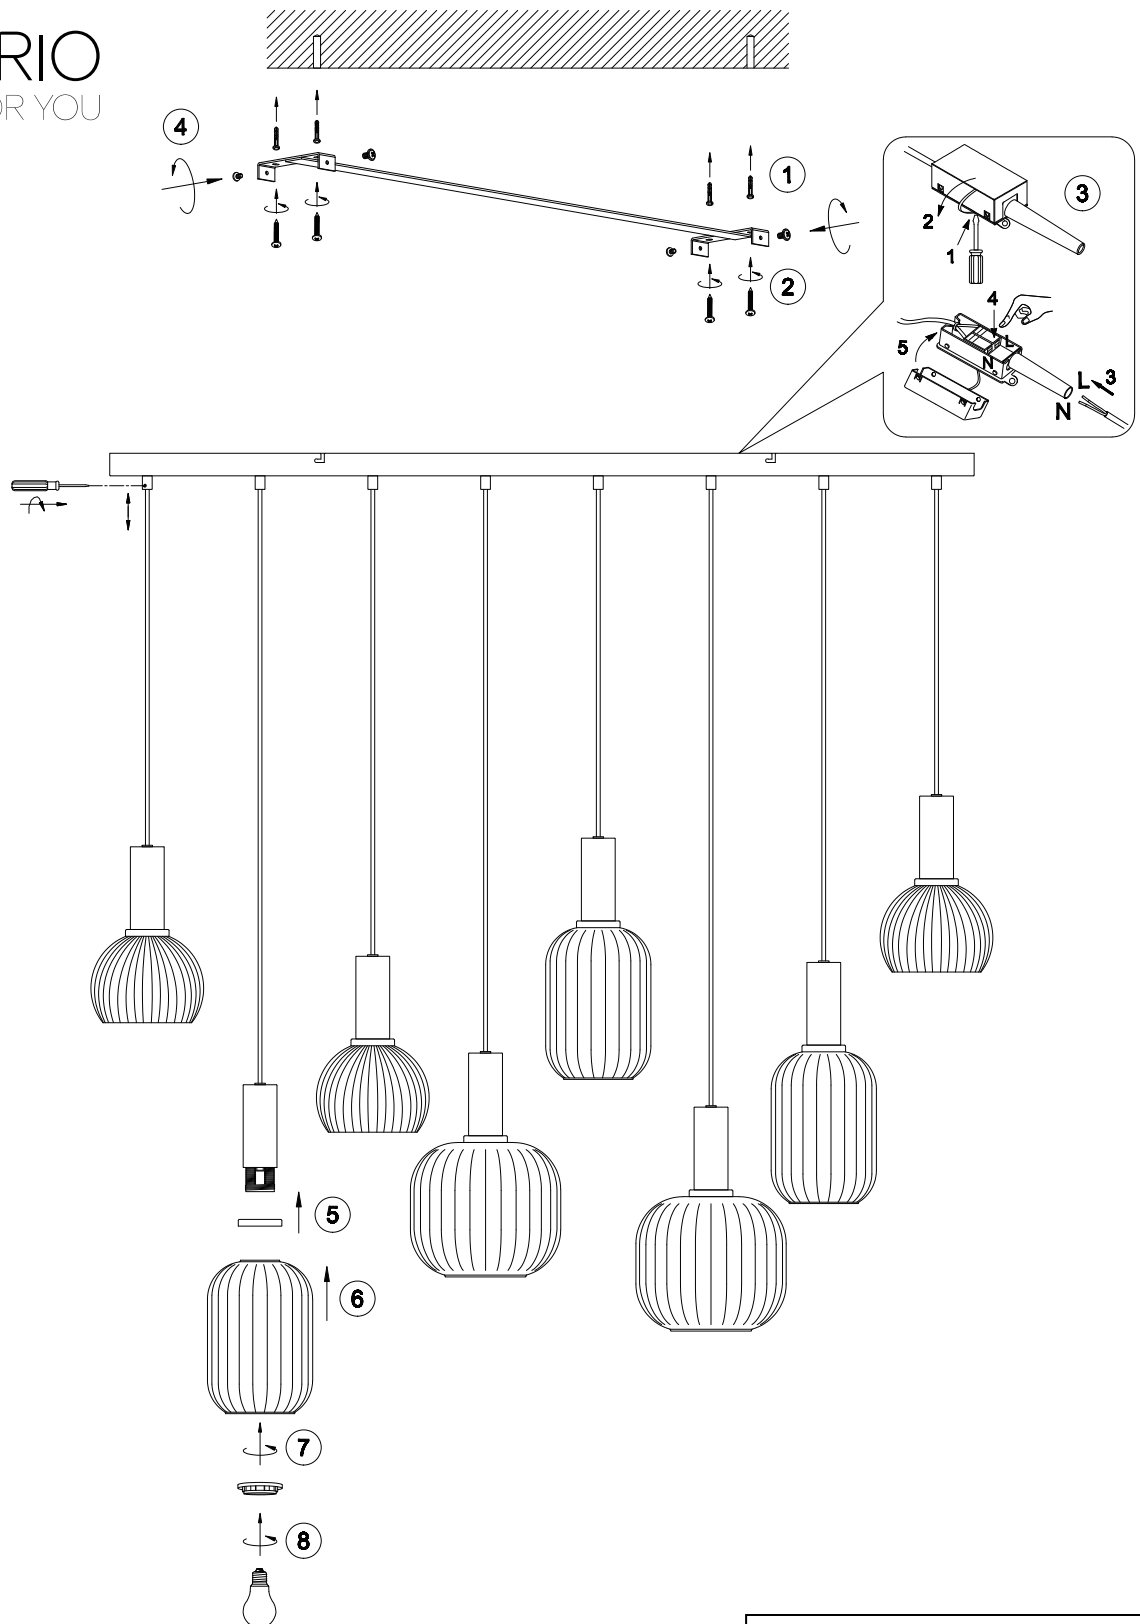

(SR) UPOZORENJE!

Prije početka montaže, pažljivo pročitajte sigurnosne upute!

(UK) ПОПЕРЕДЖЕННЯ!

Перед розбиранням, будь ласка, уважно прочитайте інструкції з техніки безпеки!

230V ~ 50Hz, 8 x E27 / max.10W