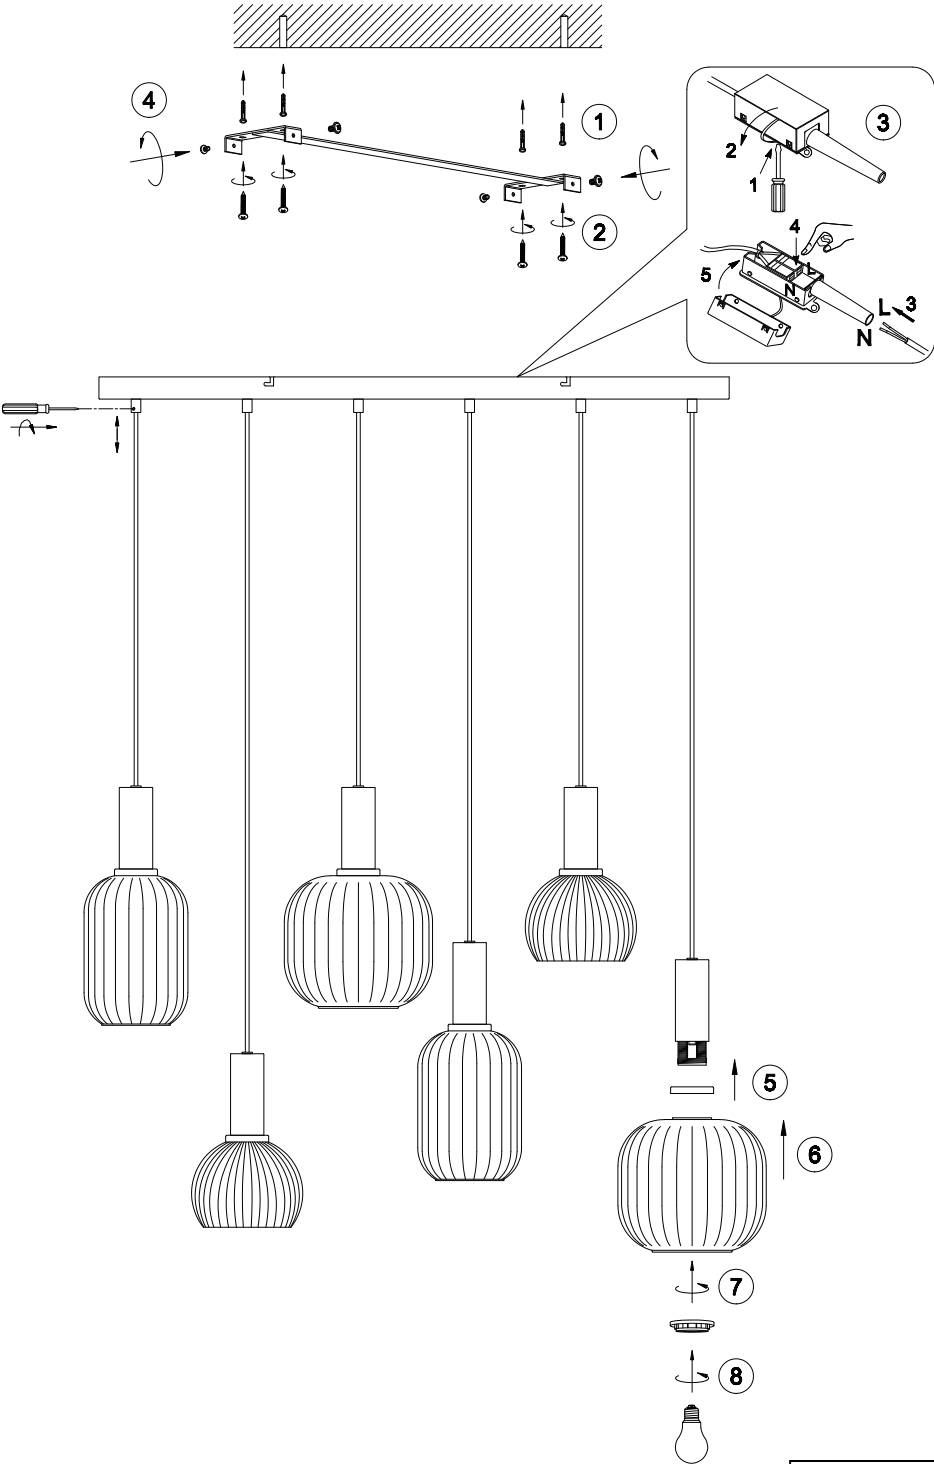

**(UK) ПОПЕРЕДЖЕННЯ!**

Перед розбиранням, будь ласка, уважно прочитайте інструкції з техніки безпеки!

230V ~ 50Hz, 6 x E27 / max.10W

[trio-lighting.com/](http://trio-lighting.com/)  
319800608