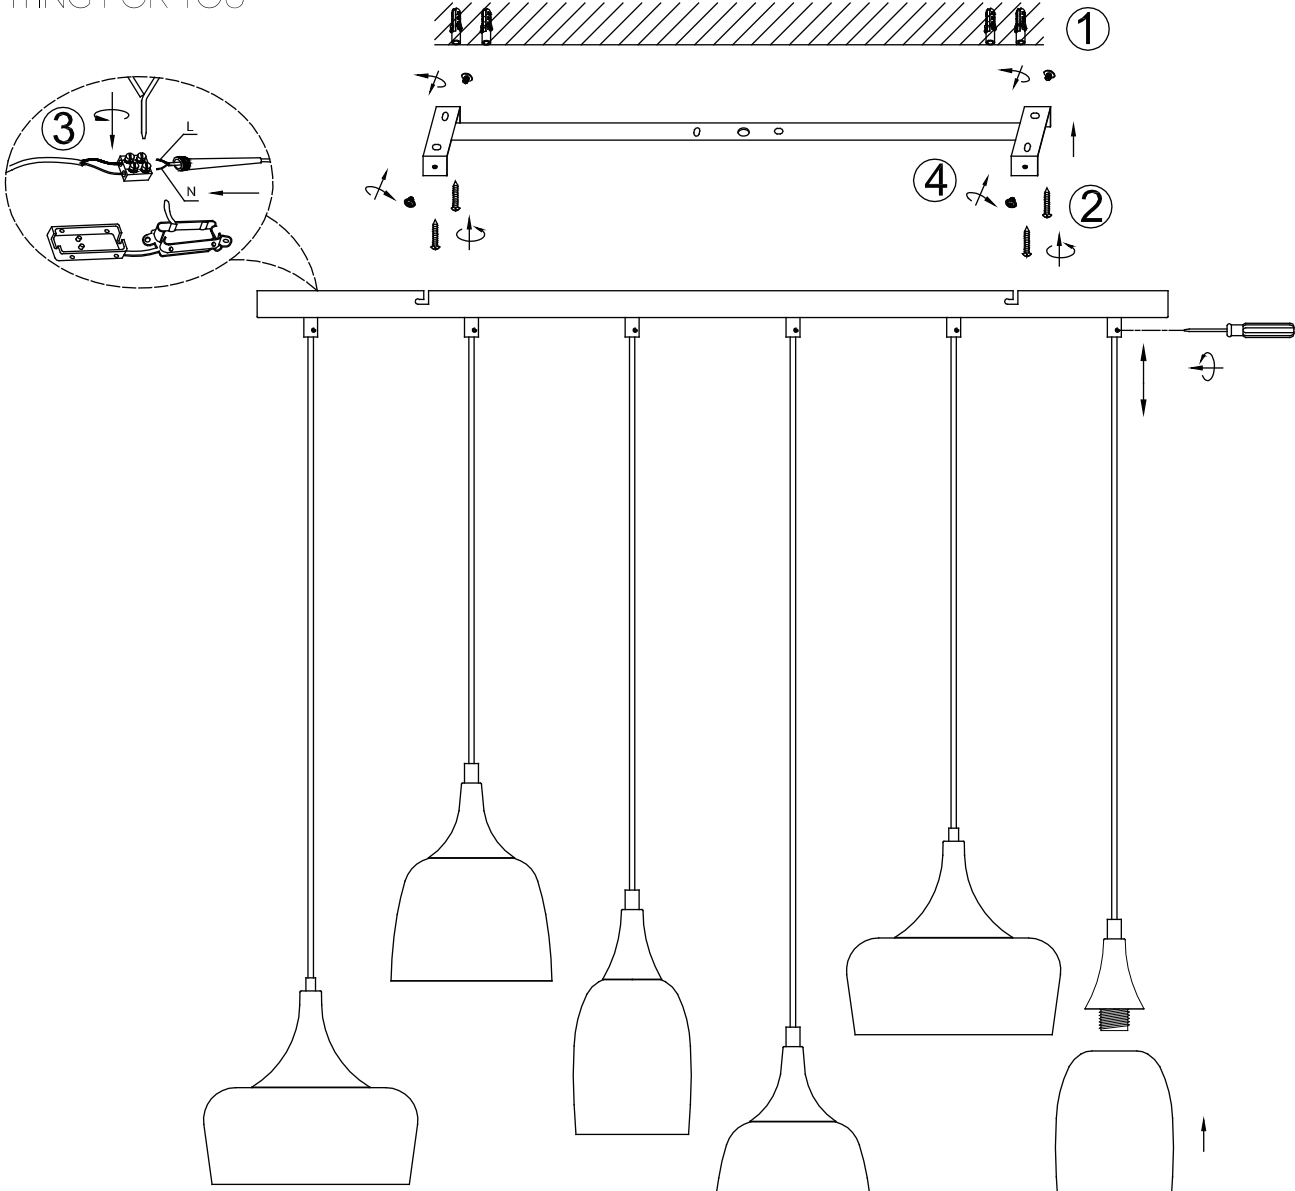

(SR) UPOZORENJE!

Prije početka montaže, pažljivo pročitajte sigurnosne upute!

(UK) ПОПЕРЕДЖЕННЯ!

Перед розбиранням, будь ласка, уважно прочитайте інструкції з техніки безпеки!

230V ~ 50Hz, 6 x E14 / max.25W