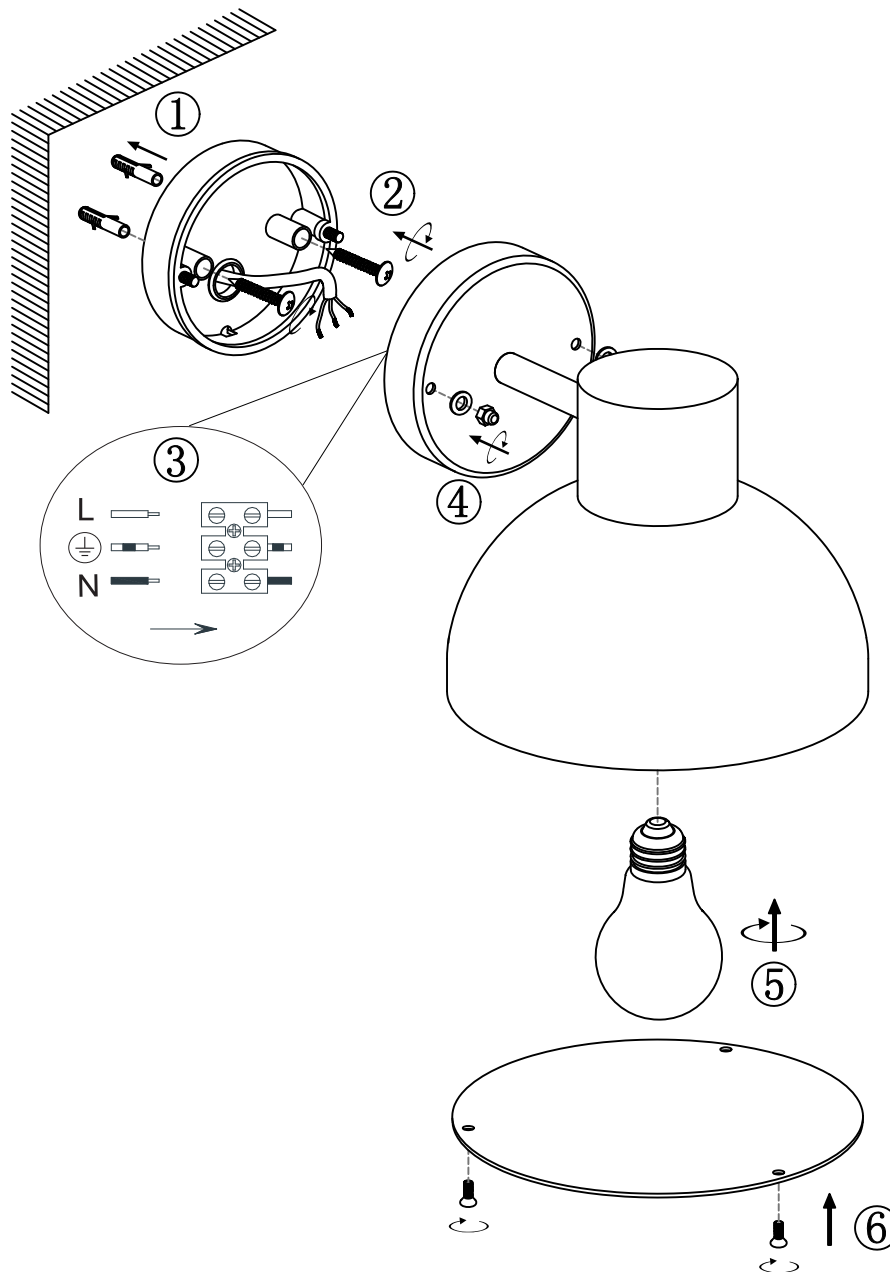

(SR) UPOZORENJE!

Prije početka montaže, pažljivo pročitajte sigurnosne upute!

(UK) ПОПЕРЕДЖЕННЯ!

Перед розбиранням, будь ласка, уважно прочитайте інструкції з техніки безпеки!

230V~50Hz, 1 x E27 max.10W

trio-lighting.com/
262360142