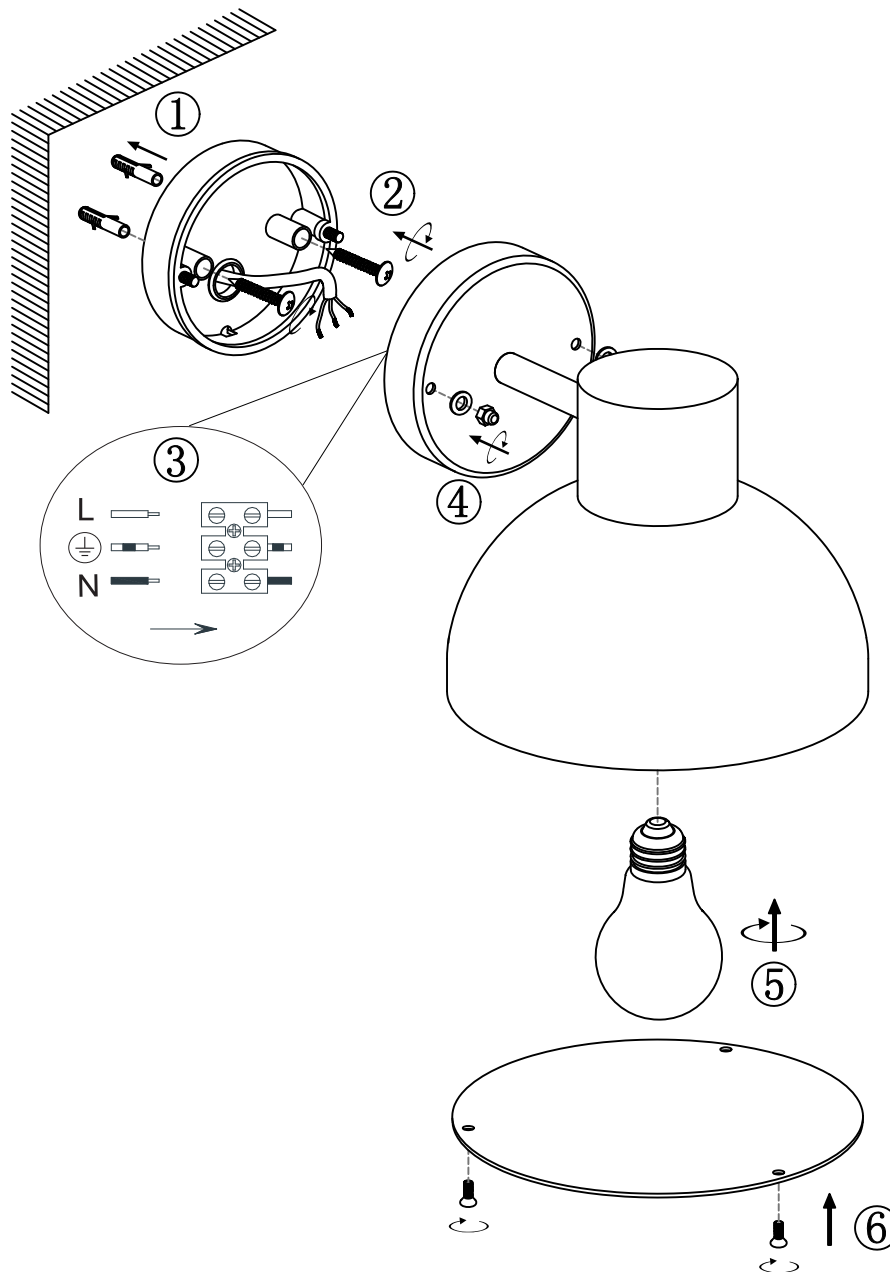

Norėdami saugiai ir teisingai sumontuoti šviestuv vadovaukitės šia instrukcija!

**(ET) HOIATUS!**

Enne monteerimist lugege ohutusjuhised tähelepanelikult läbi!

**(DA) OBS!**

Læs sikkerhedsinformationen nøje, før du monterer produktet!

**(UK) ПОПЕРЕДЖЕННЯ!**

Перед розбиранням, будь ласка, уважно прочитайте інструкції з техніки безпеки!

230V~50Hz, 1 x E27 max.10W

trio-lighting.com/  
262360142