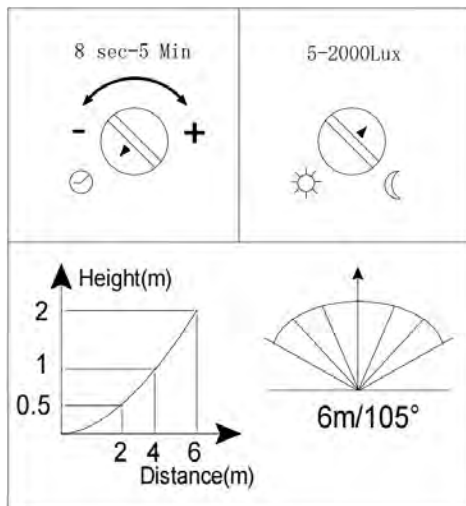

TRIO

LIGHTING FOR YOU