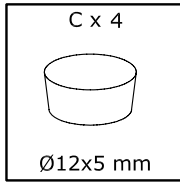

NEWTON - BEDSIDE TABLE

			✓
①	1	400 x 420 x 15	
②	1	400 x 450 x 15	
③	2	400 x 500 x 60	
④	2	420 x 15 x 15	

A x 12

M6x12 mm

B x 1

4 mm

C x 4

Ø12x5 mm

2

3

4

5

6