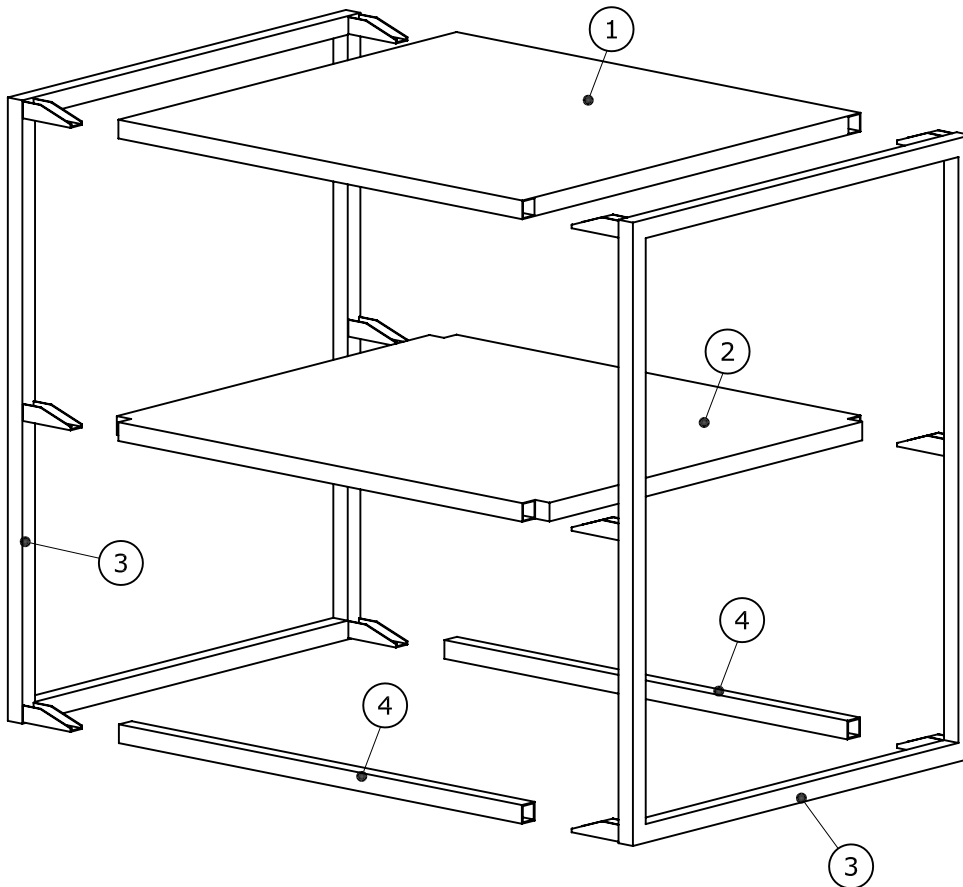

NEWTON - BEDSIDE TABLE

			✓
①	1	400 x 420 x 15	
②	1	400 x 450 x 15	
③	2	400 x 500 x 60	
④	2	420 x 15 x 15	

A x 12

M6x12 mm

B x 1

4 mm

C x 4

Ø12x5 mm