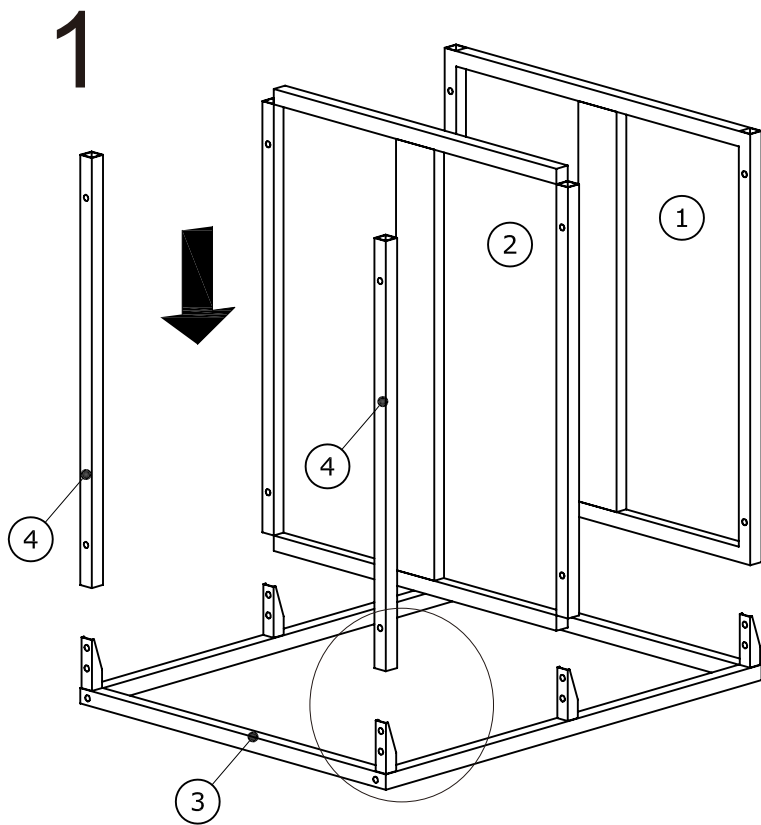

NEWTON - BEDSIDE TABLE

			✓
①	1	400 x 420 x 15	
②	1	400 x 450 x 15	
③	2	400 x 500 x 60	
④	2	420 x 15 x 15	

A x 12

M6x12 mm

B x 1

4 mm

C x 4

Ø12x5 mm