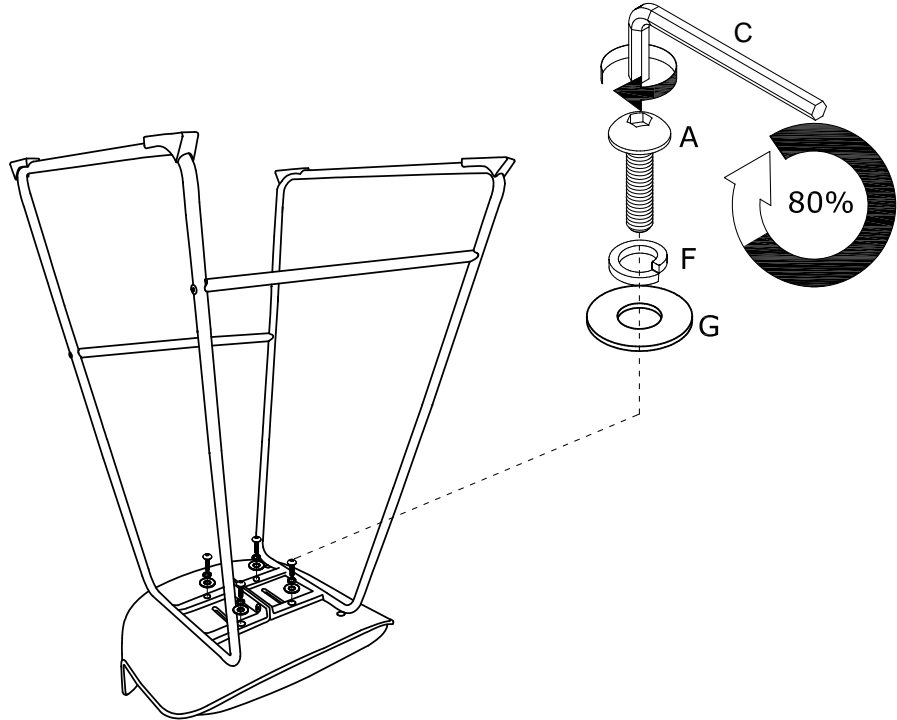

# TINA BARSTOOL

---

Fittings & Tools

①

410×430×260mm

②×2

250×700×500mm

③×1

φ15×355mm

④×1

φ15×395mm

<p>A×4</p>  <p>M6×25mm</p>	<p>B×2</p>  <p>M6×12mm</p>	<p>C×1</p>  <p>5mm</p>	<p>D×4</p>  <p>M6×30mm</p>
<p>E×1</p>  <p>4mm</p>	<p>F×4</p>  <p>φ10*φ6*2mm</p>	<p>G×4</p>  <p>φ16*φ6*1mm</p>	

1

2

3

 A×4	 C×1	 F×4	 G×4		
--	--	--	---	--	--

4

 C×1					
--	--	--	--	--	--

5

6