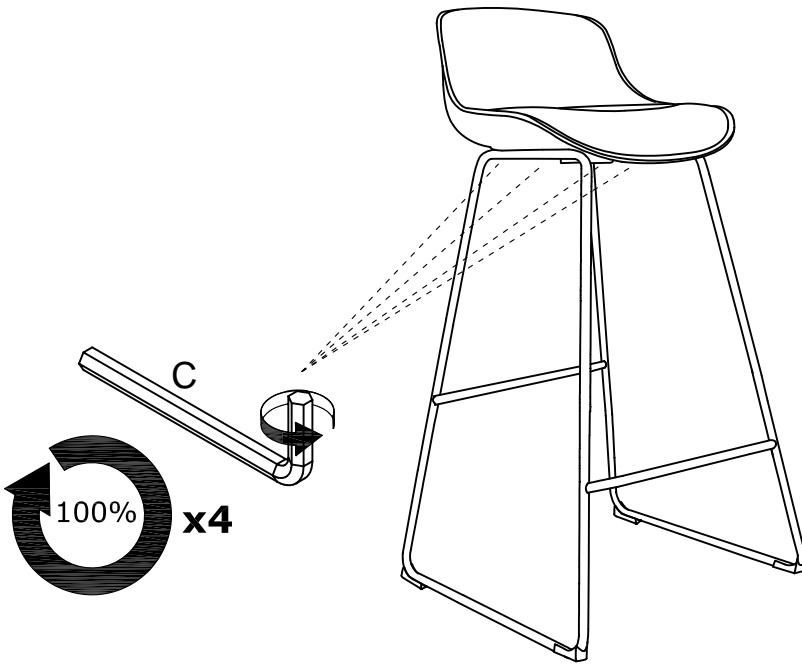

# TINA BARSTOOL

---

Fittings & Tools

①

410×430×260mm

②×2

250×700×500mm

③×1

1

2

3

 A×4	 C×1	 F×4	 G×4		
--	--	--	---	--	--

4

 C×1					
--	--	--	--	--	--

5

6