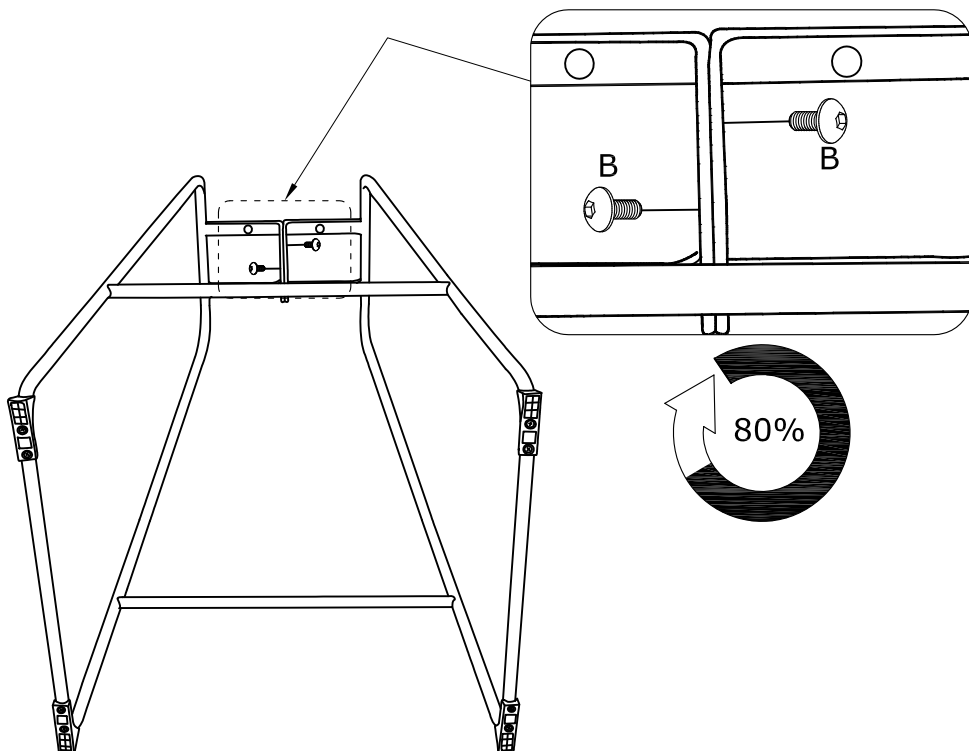

# TINA BARSTOOL

---

Fittings & Tools

①

410×430×260mm

②×2

250×700×500mm

③×1

φ15×355mm

④×1

φ15×395mm

<p>A×4</p>  <p>M6×25mm</p>	<p>B×2</p>  <p>M6×12mm</p>	<p>C×1</p>  <p>5mm</p>	<p>D×4</p>  <p>M6×30mm</p>
<p>E×1</p>  <p>4mm</p>	<p>F×4</p>  <p>φ10*φ6*2mm</p>	<p>G×4</p>  <p>φ16*φ6*1mm</p>	

1

2

3

 A×4	 C×1	 F×4	 G×4		
--	--	--	---	--	--

4

 C×1					
--	--	--	--	--	--

5

6