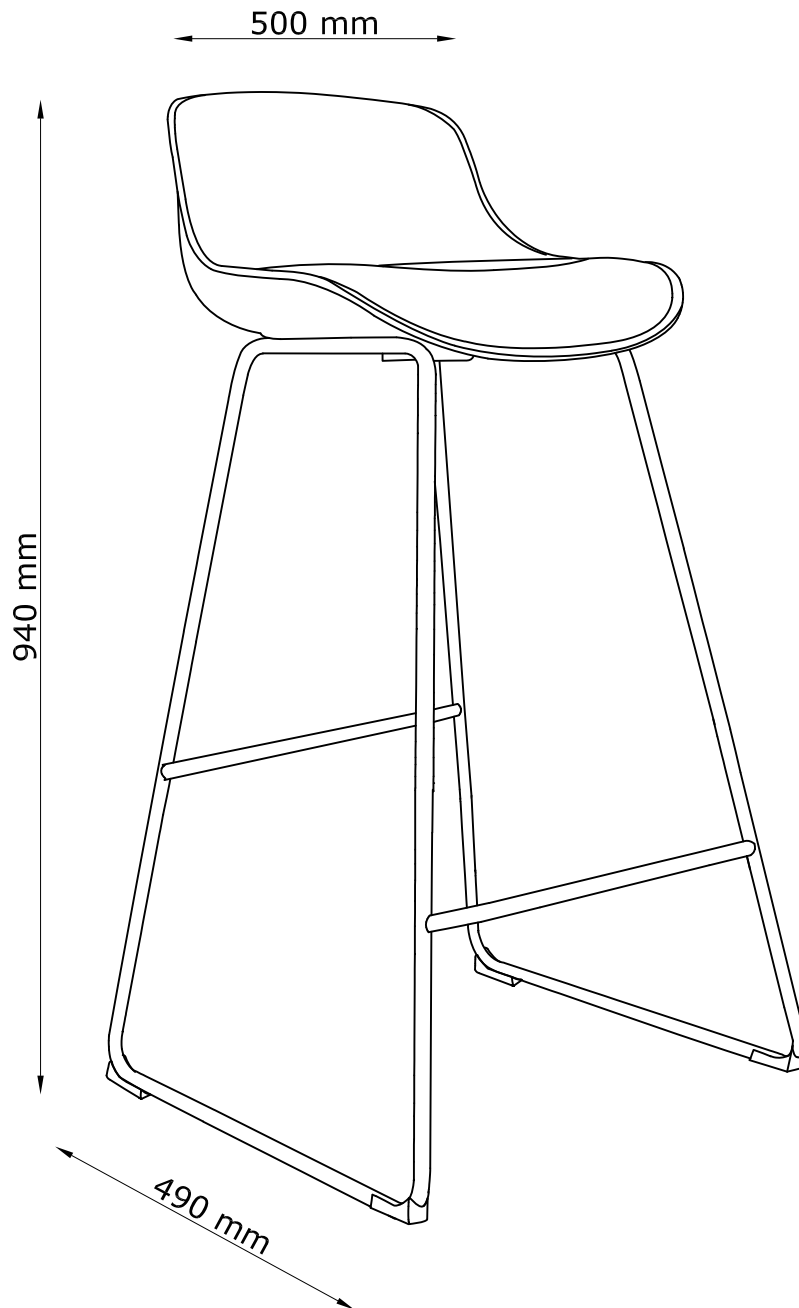

# TINA BARSTOOL

---

Fittings & Tools

①

410×430×260mm

②×2

250×700×500mm

③×1

φ15×355mm

④×1

φ15×395mm

<p>A×4</p>  <p>M6×25mm</p>	<p>B×2</p>  <p>M6×12mm</p>	<p>C×1</p>  <p>5mm</p>	<p>D×4</p>  <p>M6×30mm</p>
<p>E×1</p>  <p>4mm</p>	<p>F×4</p>  <p>φ10*φ6*2mm</p>	<p>G×4</p>  <p>φ16*φ6*1mm</p>	