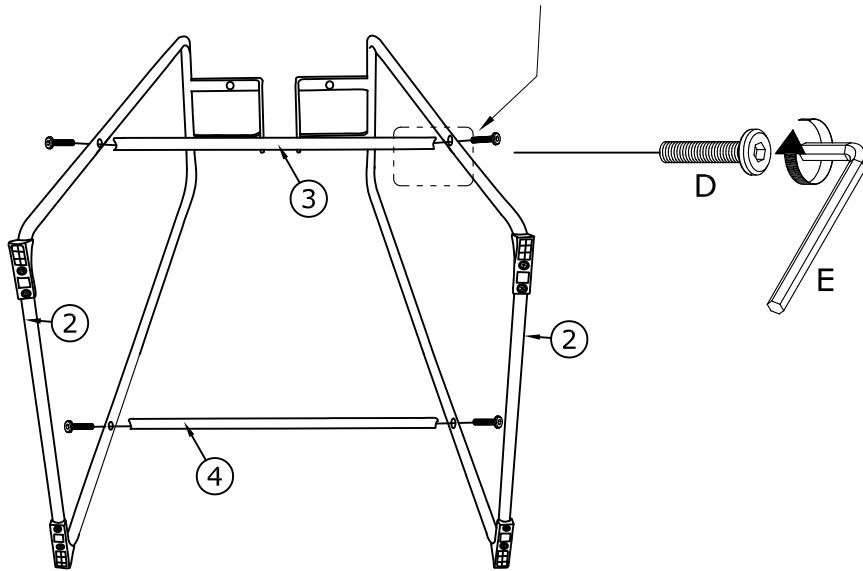

# TINA BARSTOOL

---

Fittings & Tools

①

410×430×260mm

②×2

250×700×500mm

③×1

φ15×355mm

④×1

φ15×395mm

<p>A×4</p>  <p>M6×25mm</p>	<p>B×2</p>  <p>M6×12mm</p>	<p>C×1</p>  <p>5mm</p>	<p>D×4</p>  <p>M6×30mm</p>
<p>E×1</p>  <p>4mm</p>	<p>F×4</p>  <p>φ10*φ6*2mm</p>	<p>G×4</p>  <p>φ16*φ6*1mm</p>	

1

2

3

 A×4	 C×1	 F×4	 G×4		
--	--	--	---	--	--

4

 C×1					
--	--	--	--	--	--

5

6