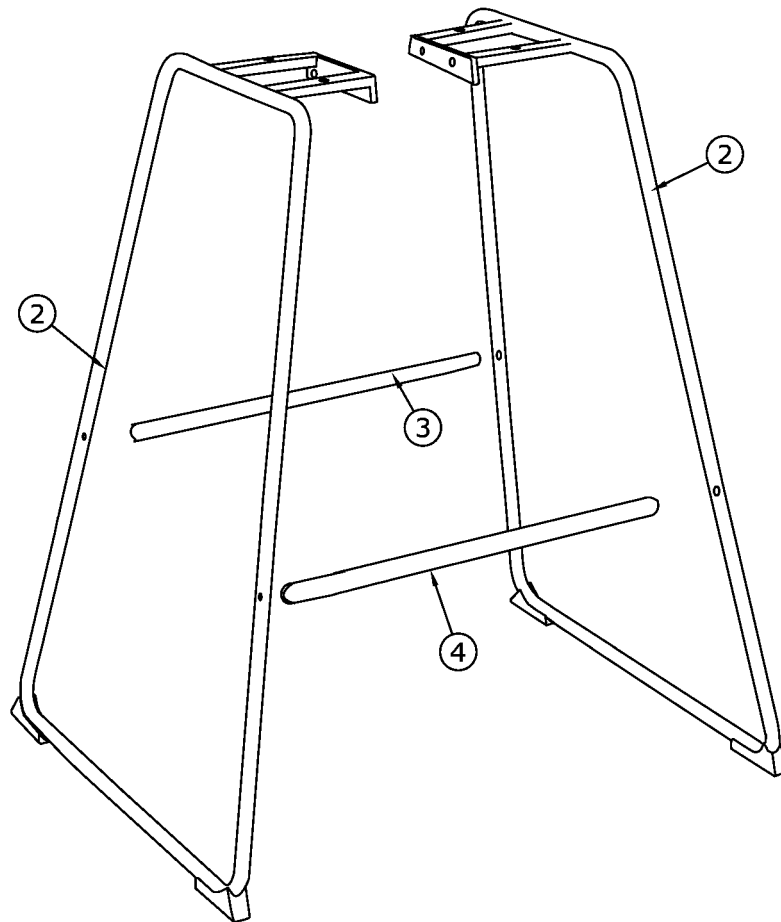

# TINA BARSTOOL

---

Fittings & Tools

①

410×430×260mm

②×2

250×700×500mm

③×1

φ15×355mm

④×1

φ15×395mm

<p>A×4</p>  <p>M6×25mm</p>	<p>B×2</p>  <p>M6×12mm</p>	<p>C×1</p>  <p>5mm</p>	<p>D×4</p>  <p>M6×30mm</p>
<p>E×1</p>  <p>4mm</p>	<p>F×4</p>  <p>φ10*φ6*2mm</p>	<p>G×4</p>  <p>φ16*φ6*1mm</p>	